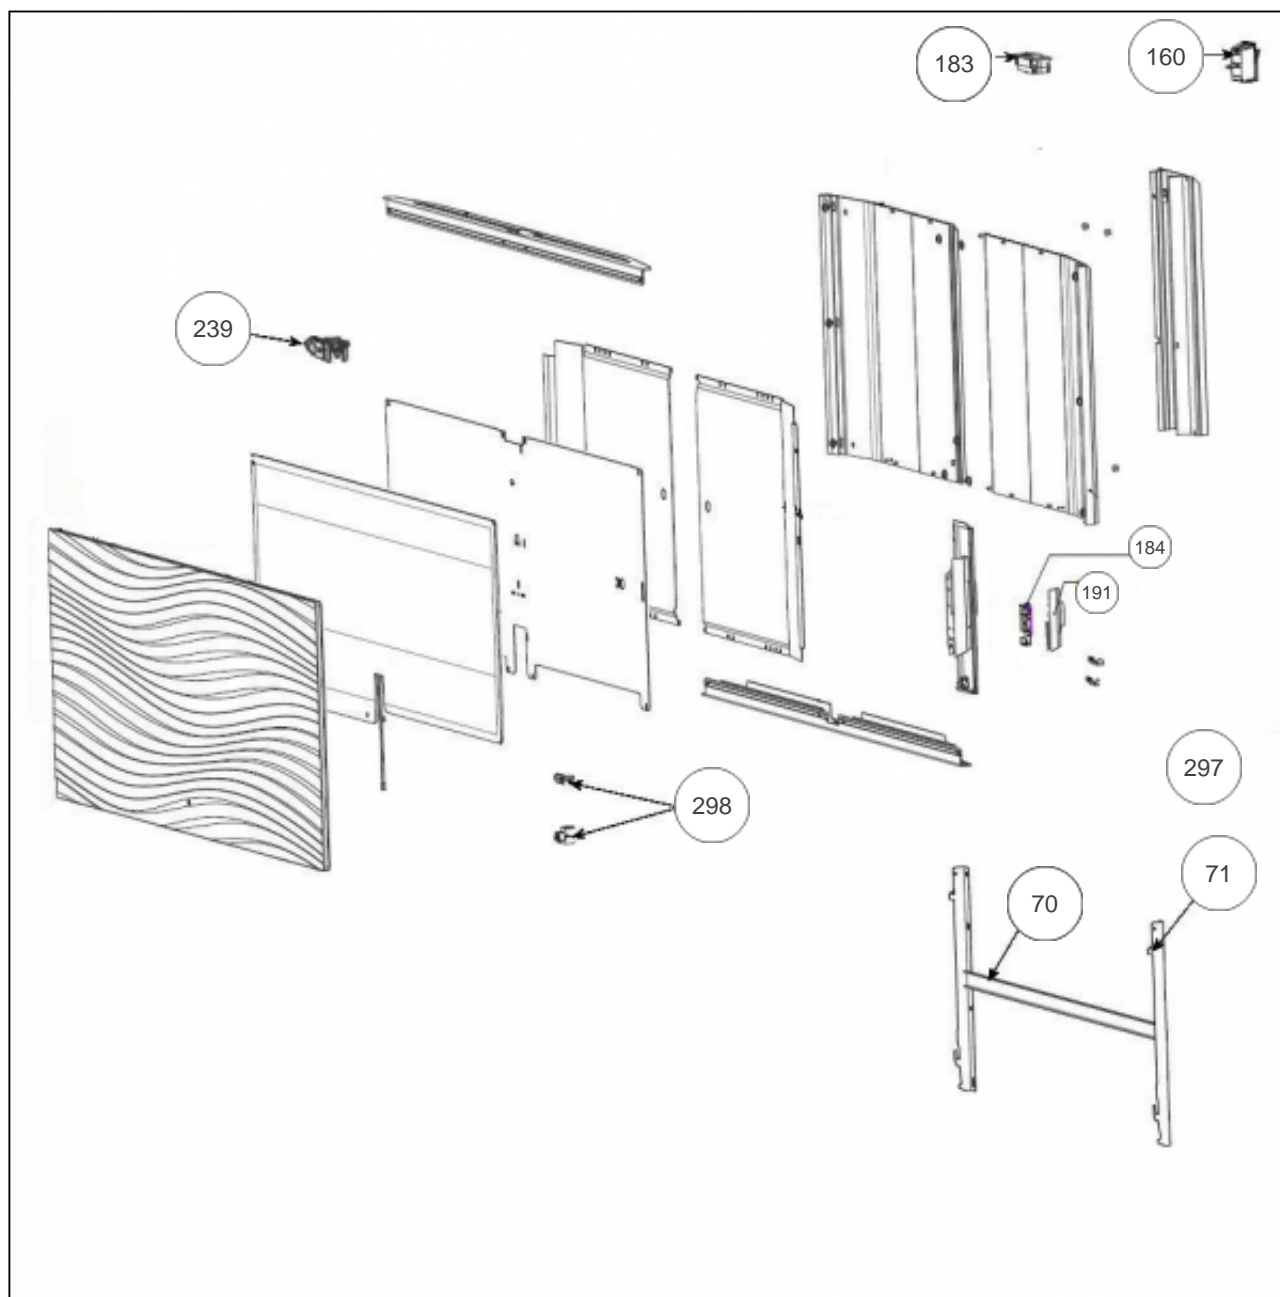

Atlantic Radiateurs & Eau Chaude Sanitaire

Produits

Référence	Nom	Lettre
604211	IRISIUM SERENITY H 1000W BLC MINERAL	A

Paramètres

Référence	Puissance(W)	Lettre
604211	1000	A

Références

Repère	Libellé	A
70	SUPPORT MURAL 1000W	098506
71	VERROU POUR SUPPORT MURAL	098356
160	INTERRUPTEUR BIPOLAIRE 10A 250V	082196
183	IHM IRISIUM 1000W H PROG 219	088277
184	CARTE DE PUISSANCE U0-58-1855	088275
191	BOITIER DE PUISSANCE SANS CARTE + COUVER	091424
239	LIMITEUR DE TEMPERATURE 70 DEG	085048
297	SONDE LONG. 330MM	083371
298	LIAISON CABLE BOITIER IHM/DAP	083370