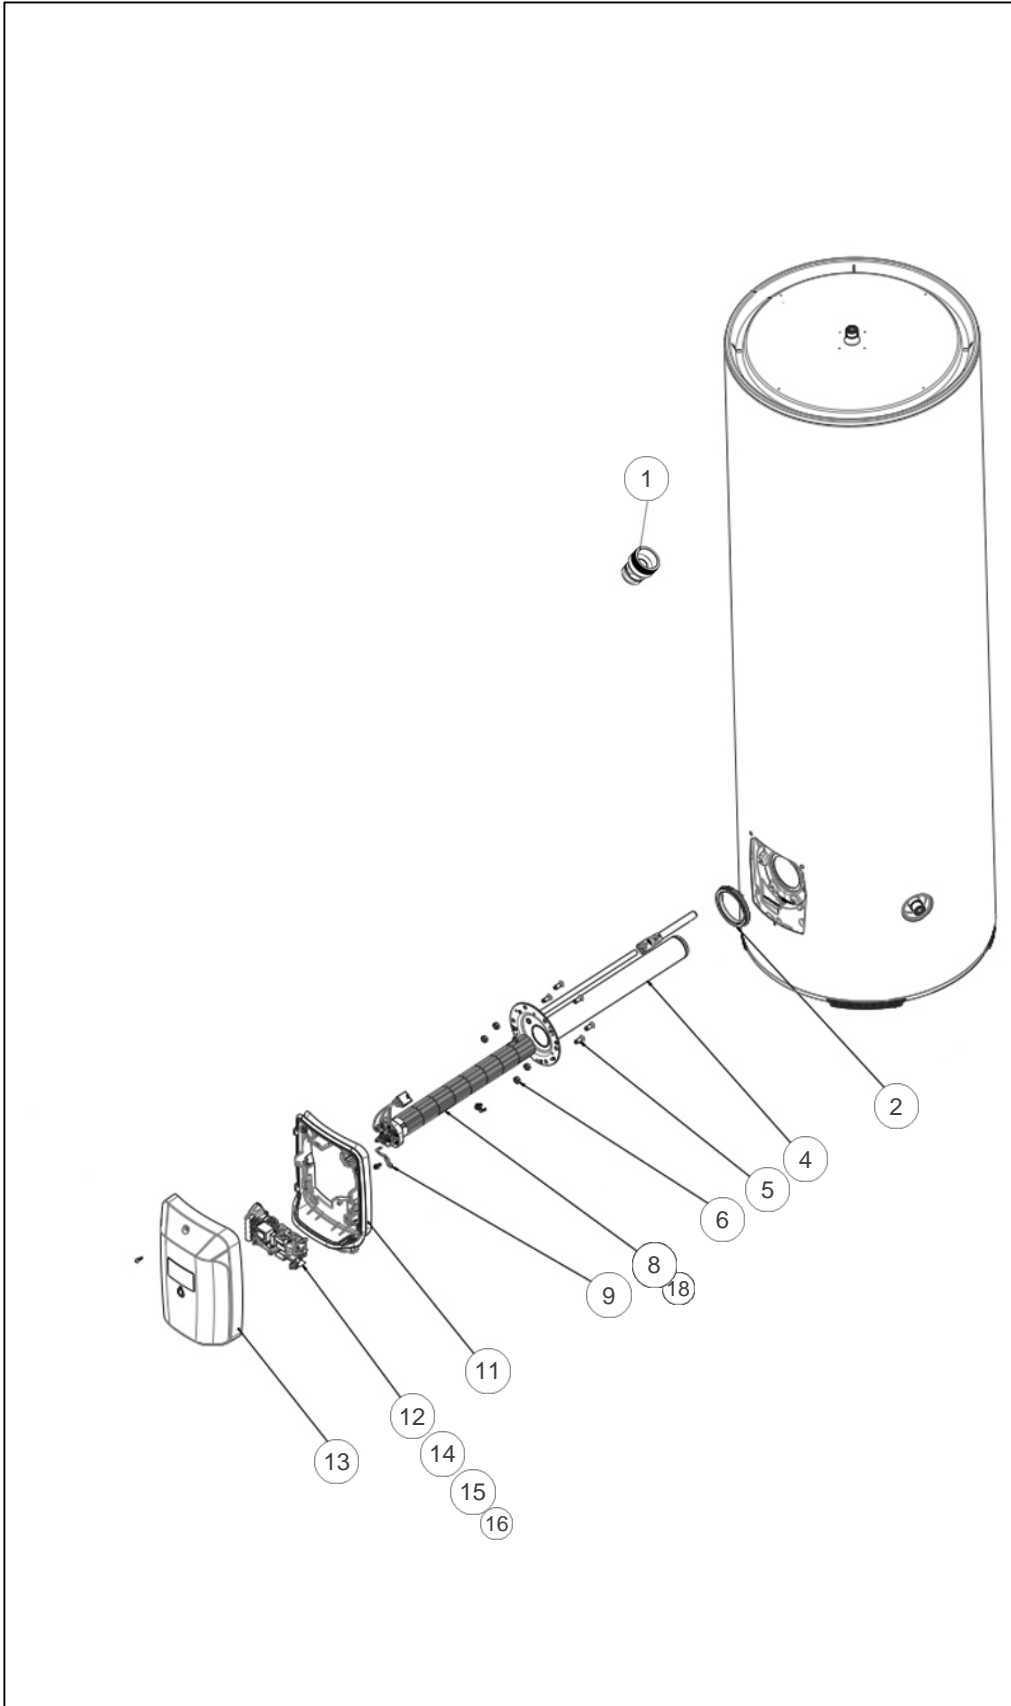

### Produits

Référence	Nom	Lettre
154316	ZENEO ACI HYB VS 150L 1800M	A

### Paramètres

Référence	Tension Elec (V)	Poids (kg)	Profondeur (mm)	Hauteur (mm)	Diamètre (mm)	Classe énergétique	Constante de refroidissement (K)	Volum (l)	Capacité (l)	Lettre			
154316	kit 230	1800	42	645	1015	575	C	1.58	0.23	276	4h19	150	A

## Références

Repère	Libellé	A
1	RACCORD DIELECTRIQUE TOURNANT 20X27	026060
2	JOINT A LEVRE D.82MM	099060
4	CORPS DE CHAUFFE + JOINT ACI HYB.	030147
5	VIS ANTI-ROTATION HM8 X1	026063
6	ECROU HM8 X1	026064
8	RESISTANCE STEATITE 1800W + CONNECTEUR	060477
9	PATTE FIL UNIVERSELLE 2021	026513
11	CAPOT FIXE VS HZ	022989
12	THERMOSTAT ELECTRO KITABLE 230V	029992
13	CAPOT MOBILE VS HZ+ VOYANT GOUTTE 2021	022988
14	CARTE DE PUISSANCE MONOPHASEE (VERTE)	099110
15	CARTE DE PUISSANCE TRI 400V (ROUGE)	070210
16	CARTE DE PUISSANCE TRI 230V <i>Attention: Remplacer également la résistance en TRI 230V - Replace also the resistor TRI 230V</i>	070220
18	RESISTANCE STEATITE 1800W 230TRI <i>Attention: Remplacer également la carte de puissance 070220 - Replace also the electronic card 070220</i>	060482