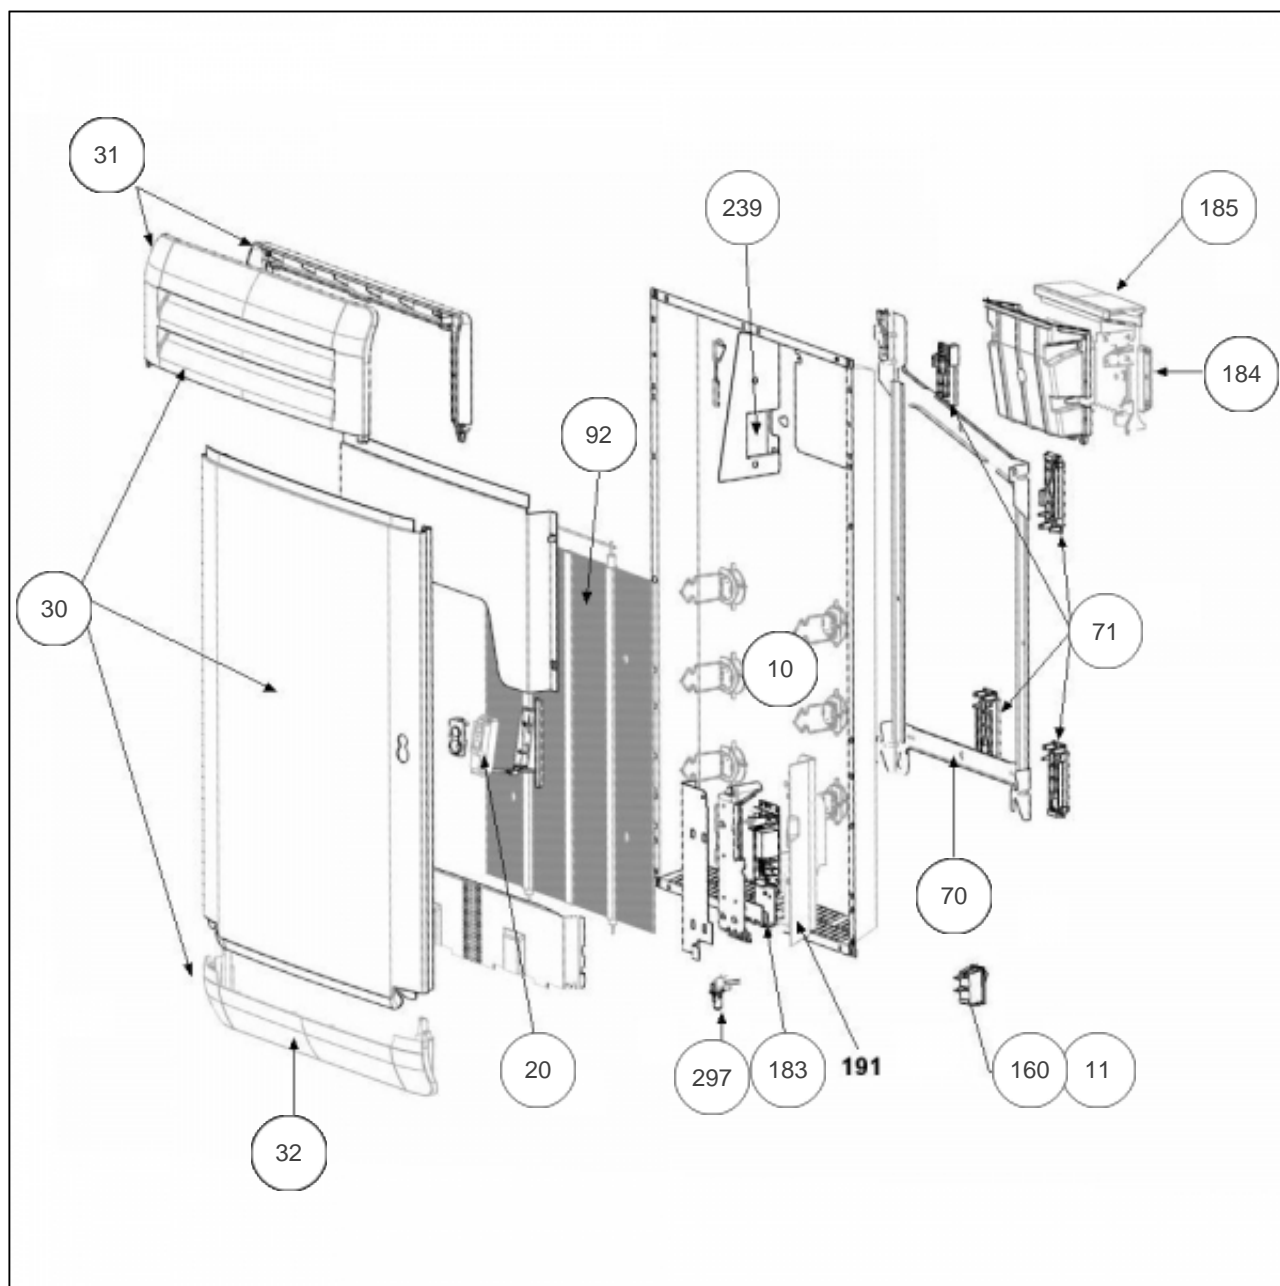

Atlantic Radiateurs & Eau Chaude Sanitaire

Produits

Référence	Nom	Lettre
666410	TATOU PI CONNECTE V 1000W BLC	A

Paramètres

Référence	Puissance(W)	Lettre
666410	1000	A

Références

Repère	Libellé	A
10	FAISCEAU ELECTRIQUE RYHG V 1000W IO	082246
11	CORDON ALIMENTATION	082250
20	BOITIER + CELLULE (DAP 0)	087180
30	FACADE BLANCHE RYHG-V 1000W	097481
31	GRILLE SUPERIEURE RYHG-V BLANC	093088
32	JOUE INFERIEURE RYHG-V BLANC	093089
70	SUPPORT MURAL 1000/2000W	098220
71	ENS. ENTRETOISES RYHG-V (X4)	098292
92	CORPS DE CHAUFFE ALU V 1000W	086441
160	INTERRUPTEUR UNIPOLAIRE	082175
183	CARTE DE PUISSANCE U0-53-2701	087380
184	BOITIER COMMANDE DIGITAL I2G PROG6	087402
185	VOLET SEUL POUR BOITIER DIGITAL I2G	091465
239	LIMITEUR THERMIQUE 105 DEGRES	085072
297	SONDE THERMOSTAT LG240MM	083055