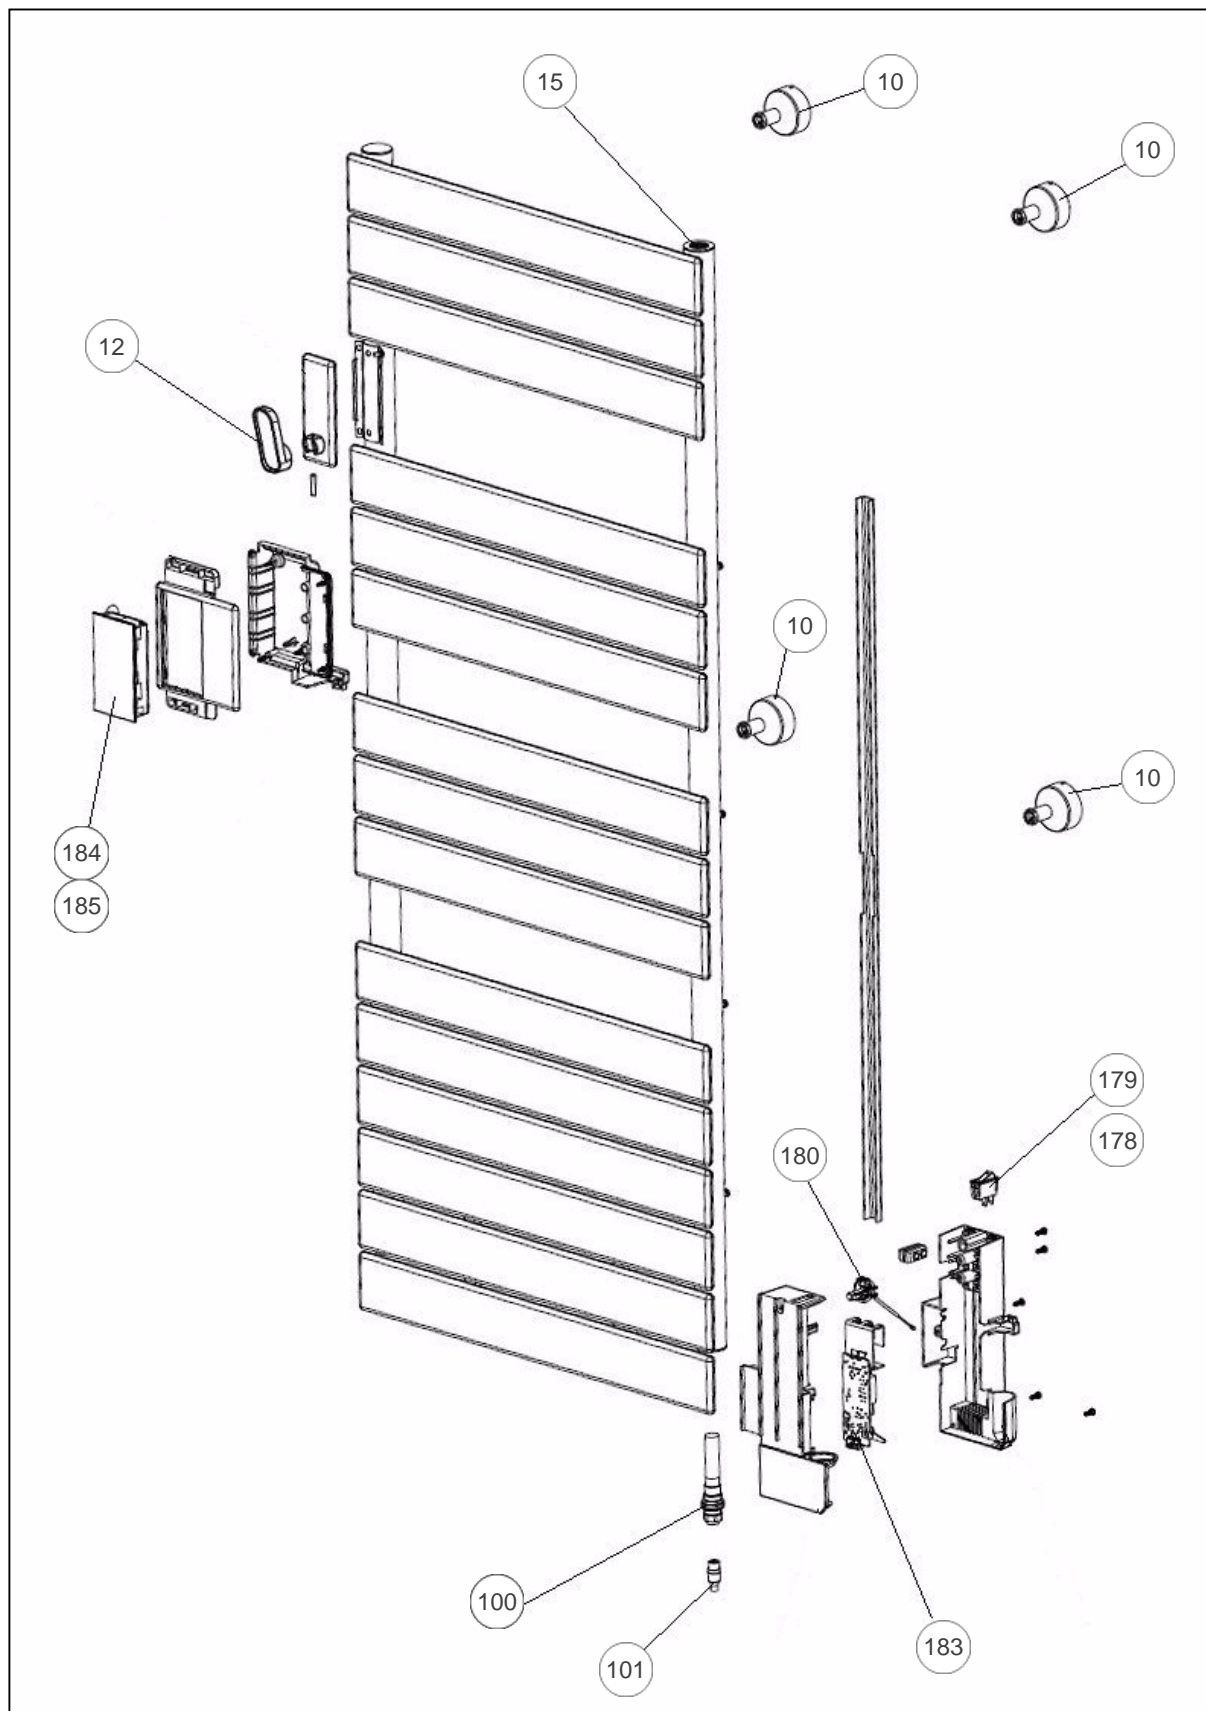

Atlantic Radiateurs & Eau Chaude Sanitaire

Produits

Référence	Nom	Lettre
862571	ADELIS DIGIT 0500W GRAPH	A

Pièces couleurs -> Nous consulter

Références

Repère	Libellé	A
10	KIT FIXATIONS MURALES LONG GRAPHITE	098900
12	KIT PATERE + VIS	098897
15	PURGEUR AIR AUTOMATIQUE	091705
100	RESISTANCE PILOTEE 500W + JOINT	086404
101	FILERIE RESISTANCE	083777
178	CABLE ALIMENTATION NOIR NON VENTILO	083783
179	KIT INTERRUPTEUR + CACHE	083486
180	SONDE DE TEMPERATURE	083692
183	CARTE DE PUISSANCE U0700432	089163
184	COMMANDE DIGITALE NOIRE PROG 82	089214
185	NAPPE LIAISON CDE DIGIT - PUISS	083778