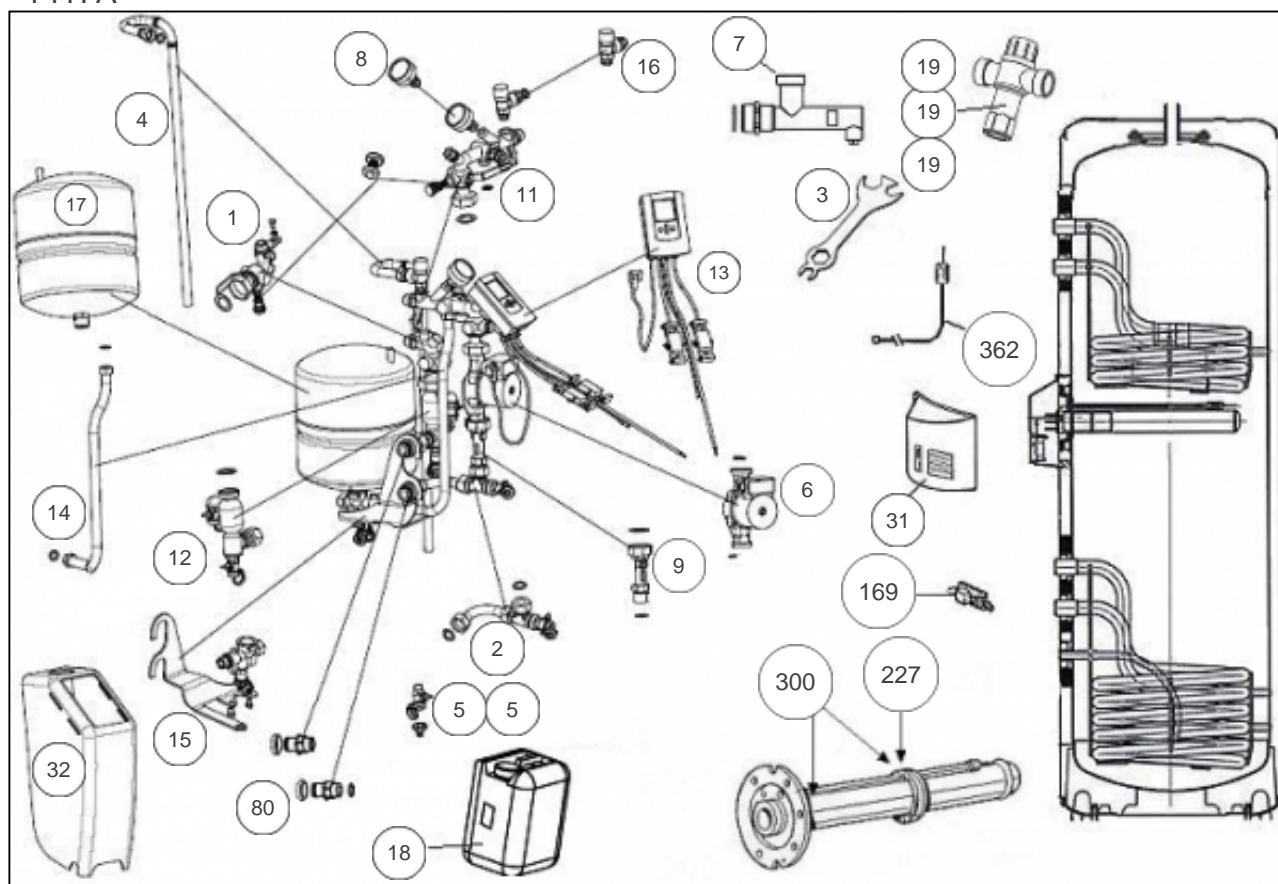


Atlantic Radiateurs & Eau Chaude Sanitaire

Produits

Référence	Nom	Lettre
220500	SOLERIO PACK H 500L	B

Constructeur No 1523

Paramètres

Référence	Puissance(W)	Tension (V)	Capacité/Largeur	Couleur	Lettre
220500	-	-	500		B

1417A

Références

Repère	Libellé	B
0	SONDE PT1000 LG 1,5M (CAPTEUR)	029216
0	POCHETTE DE JOINTS STATION SOLAIRE	029239
1	VANNE ISOLEMENT ENTREE CAPTEUR	029205
2	VANNE DE VIDANGE	029208
3	CLE DE MONTAGE	021094
4	CANNE EVACUATION GLYCOL	029212
5	VANNE 3/8	029126
5	CLAPET ENTREE ET SORTIE VANNE 1/2	029213
6	CIRCULATEUR	029203
7	PURGEUR CAPTEUR	029230
8	MANOMETRE + JOINTS CUIVRE	029215
9	DEBIMETRE	029204
11	VANNE ISOLEMENT RETOUR CAPTEUR	029206
12	DEGAZEUR AVEC FILTRE	029207
13	BOITIER DE REGULATION + SONDES (SOL.V1)	029248
14	FLEXIBLE	029210
15	VASE D'EXPANSION AVEC SUPPORT	029211
16	SOUPAPE DE SECURITE	029214
17	VASE D'EXPANSION	029217
18	GLYCOL (-30C) EN BIDON DE 10L	029219
19	MITIGEUR THERMOSTATIQUE RELIANCE 1M-3/4F <i>avant/before 0802</i> <i>Pièce remplacée par 029233</i>	029080
19	MITIGEUR THERMOSTATIQUE ESBE 3/4M <i>depuis/since 0802 avant/before 0813</i> <i>Pièce remplacée par 029233</i>	029115
19	MITIGEUR THERMOSTATIQUE RELIANCE 3/4M <i>depuis/since 0813</i>	029233
31	CAPOT BLANC VS/HZ TEC 2012	022531
32	CAPOT PLASTIQUE + COQUE ISOLANTE	022384
80	ADAPTATEURS BALLON / STATION	029209
169	ENSEMBLE PLATINE ACI PECS VM	040324
227	JOINT A LEVRE	399062
300	CORPS DE CHAUFFE A.C.I + JOINT	029251
362	ANODE ACI + BOUCHON	040374