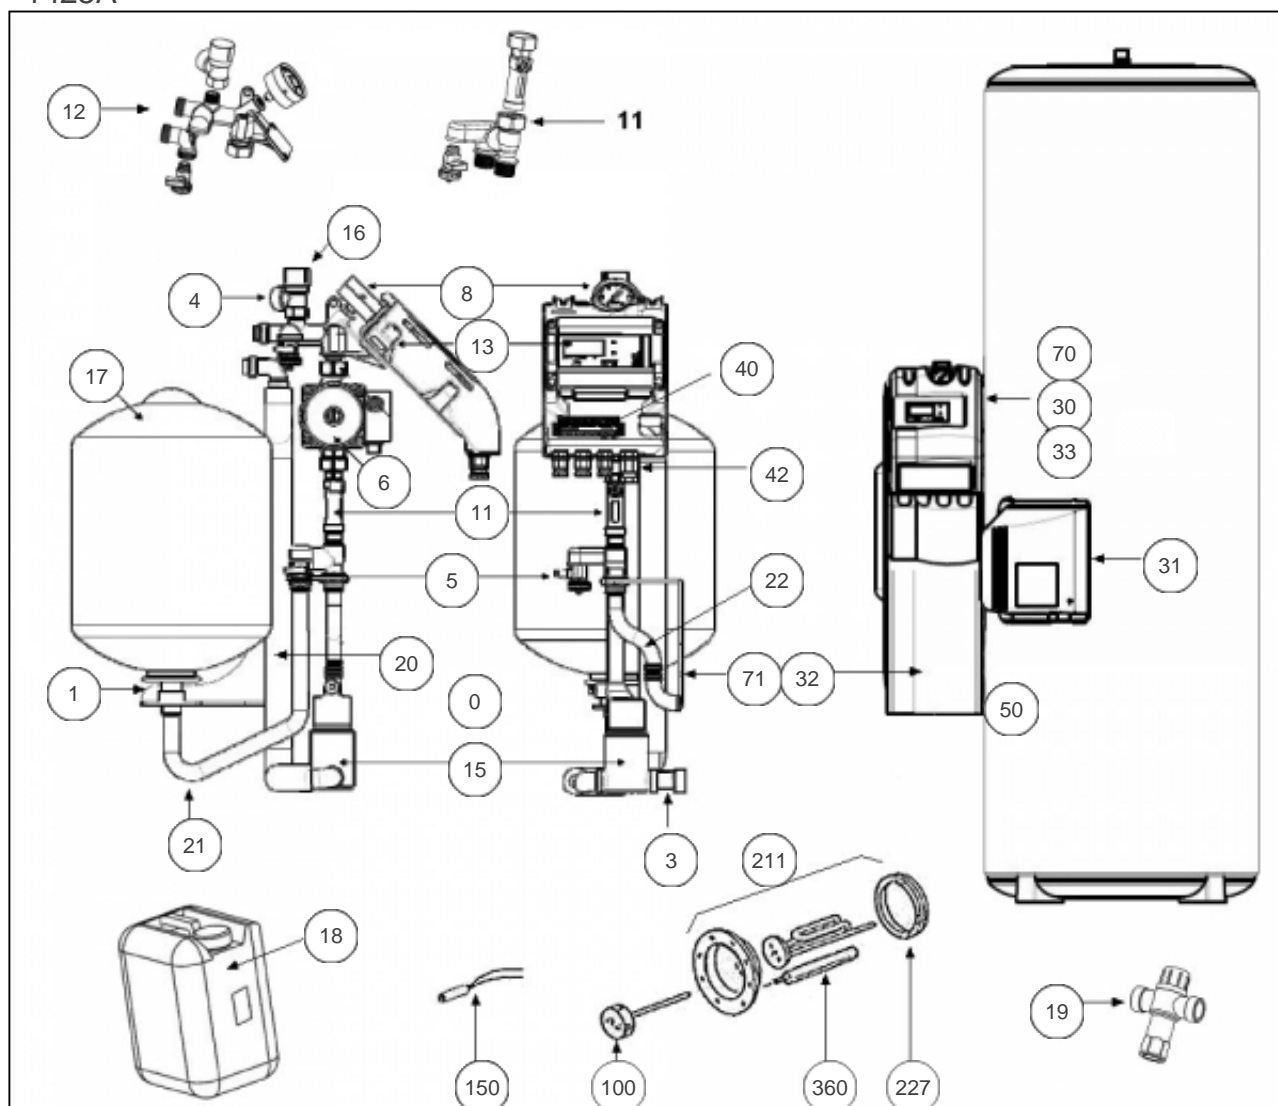

Atlantic Radiateurs & Eau Chaude Sanitaire

Produits

Référence	Nom	Lettre
896032	BALLON EQUIPE EC 200 SOLERIO CLASSIC	A

Constructeur No 1598

Paramètres

Référence	Puissance(W)	Tension (V)	Capacité/Largeur	Lettre
896032	1200	230	200	A

1425A

Références

Repère	Libellé	A
0	POCHETTE JOINTS STATION	029168
1	RACCORD + ECROU VASE D'EXPANSION	029167
3	RACCORD DEBULLEUR FEMELLE 3/4	029186
4	TUBE EVACUATION SOUPAPE	029163
5	CLAPET ENTREE ET SORTIE VANNE 1/2	029213
6	CIRCULATEUR	029185
8	MANOMETRE + JOINTS CUIVRE	029215
11	DEBIMETRE	029161
12	STATION HYDRAULIQUE PARTIE SUP	029160
13	REGULATION TEC SOLAIRE EG	029250
15	DEBULLEUR STATION SOLAIRE	029232
16	SOUPAPE DE SECURITE	029214
17	VASE EXPANSION 18L	029162
18	GLYCOL (-30C) EN BIDON DE 10L	029219
19	MITIGEUR THERMOSTATIQUE RELIANCE 3/4M	029233
20	TUBE RETOUR CAPTEUR	029164
21	TUBE RACCORD VASE D'EXPANSION	029165
22	FLEXIBLE SORTIE SERPENTIN	029166
30	CAPOT TEC SOLAIRE	022442
31	CAPOT ELECTRIQUE	022391
32	HABILLAGE ISOLATION STATION CLASSIC	022451
33	BOITIER TEC SOLAIRE	022439
40	BORNIER SOLAIRE SANS PILOTAGE	026094
42	FAISCEAU 2 SONDAS (ECS + RETOUR CAPTEUR)	026097
50	ENTRETOISE 75MM STATION	029169
70	SUPPORT ACCROCHAGE REGULATION	022431
71	SUPPORT ACCROCHAGE STATION	022432
100	THERMOSTAT DE REGULATION EMBROCH. 270	399272
150	VOYANT	021100
211	PLATINE THERMOPLONGEUR MONOPHASE	399212
227	JOINT A LEVRE	399062
360	ANODE	399204