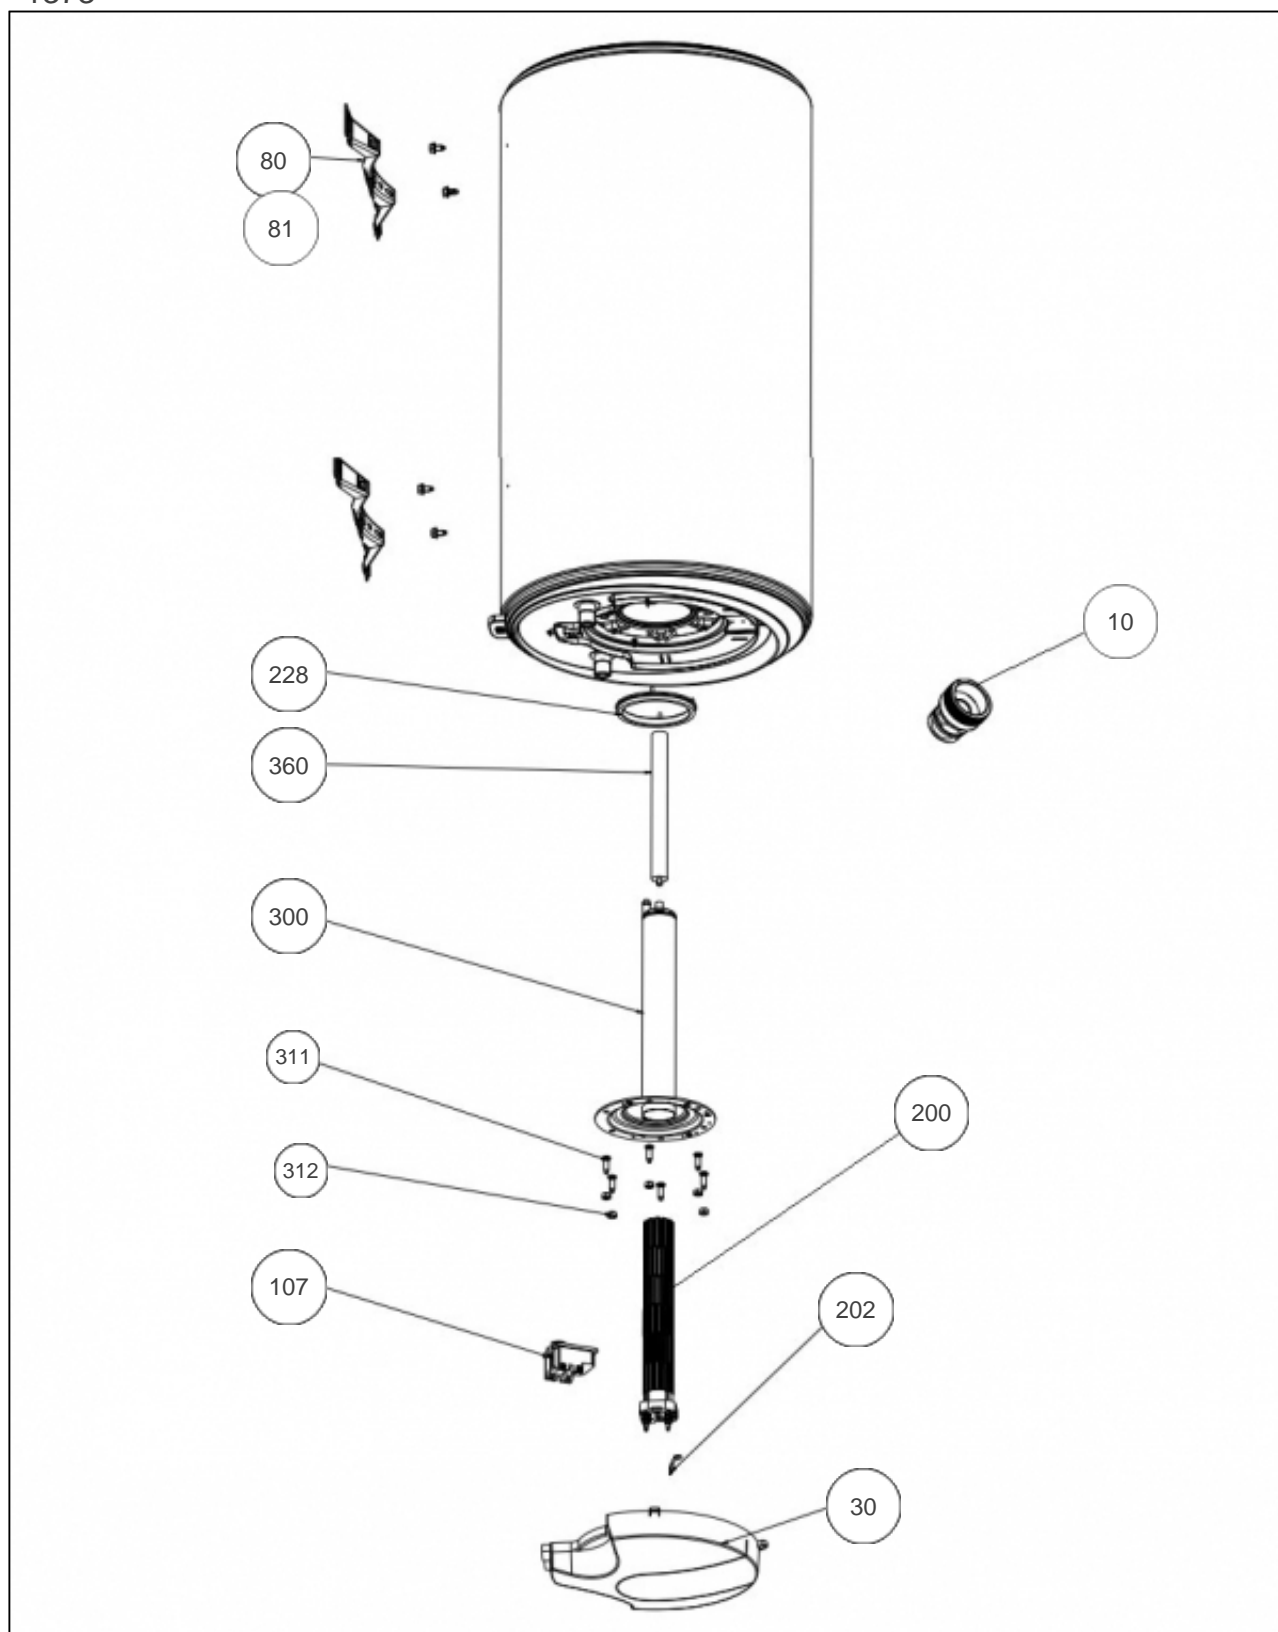

Atlantic Radiateurs & Eau Chaude Sanitaire

Produits

Référence	Nom	Lettre
053008	CHAUFFEO PLUS COMP VM 100L 1200M	A

Paramètres

Référence	Capacité/Largeur	Puissance(W)	Tension (V)	Lettre
053008	100	1200	230	A

1373

Références

Repère	Libellé	A
10	RACCORD DIELECTRIQUE TOURNANT 20X27	026060
30	CAPOT BLANC CONST. 416	022266
80	ETRIER D'ACCROCHAGE	022308
81	SYSTEME D'ACCROCHAGE RAPIDE VM	022414
107	THERMOSTAT 1 BULBE 230V	070130
200	RESISTANCE STEATITE 1200W 230V	060177
202	SUPPORT ELEMENT	026041
228	JOINT A LEVRE D.112MM	040158
300	CORPS DE CHAUFFE + JOINT	040159
311	VIS ANTI-ROTATION HM8 X1	026063
312	ECROU HM8 X1	026064
360	ANODE MAGNESIUM D26 L186	040208