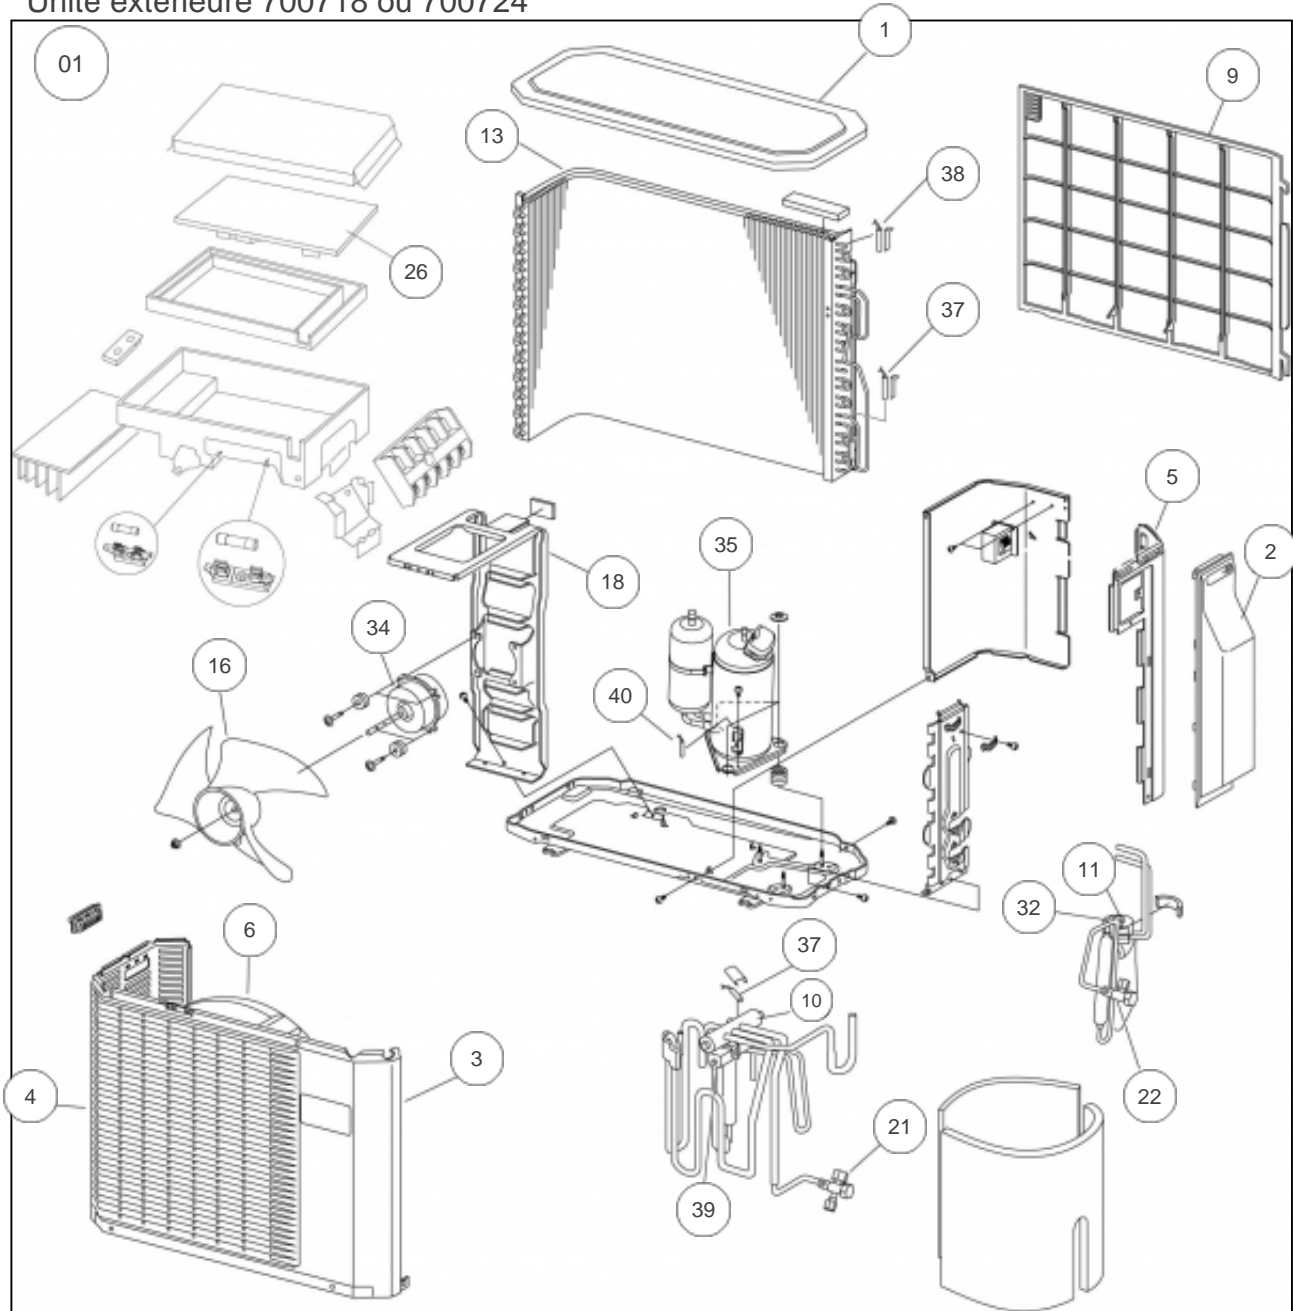

---

atlantic Pompes à Chaleur et Chaudières

Produits

Référence	Nom	Lettre
700724	AOYA24LA CL AOYA24LALL	B

Paramètres

Référence	P Calo (W)	Disjoncteur (A)	Câble UI/UE	Câble Alim	Charge (g)	Diamètre Tube:	Lettre
700724	8000	16	4G x 1.5 mm <sup>2</sup>	3G x 1.5 mm <sup>2</sup>	1700	5/8" - 1/4"	B

## Références

Repère	Libellé	B
	REACTANCE AOY18-36LA/LB	891786
01	KIT FONCTIONNEMENT	169270
1	TOIT AOYA18LALL	891516
2	CACHE RACCORD <i>Pièce absente pour l'Alféa M</i>	891619
3	FACADE AVANT AOYA18LALL	891515
4	GRILLE PROTECTION AVANT	890717
5	FACADE DROITE	898118
6	PROTECTION HELICE (18/24)	890719
9	GRILLE PROTECTION AOYA18LALL	891514
10	VANNE 4 VOIES	890589
11	ENSEMBLE DE DETENTE	891847
13	CONDENSEUR	891622
16	HELICE	890056
18	SUPPORT MOTEUR	890725
21	VANNE 3 VOIES 5/8 GAZ	891623
22	VANNE 2 VOIES 1/4 LIQUIDE	890727
26	PLATINE REGULATION	891846
32	BOBINE DETENDEUR	891301
34	MOTEUR VENTILATION	891844
35	COMPRESSEUR	891774
37	JEU DE SONDAS REFOULEMENT ET CONDENSEUR	891272
38	SONDE SORTIE ECHANGEUR <i>Blanc</i>	891832
39	BOBINE VANNE 4 VOIES	891562
40	SONDE COMPRESSEUR	891838