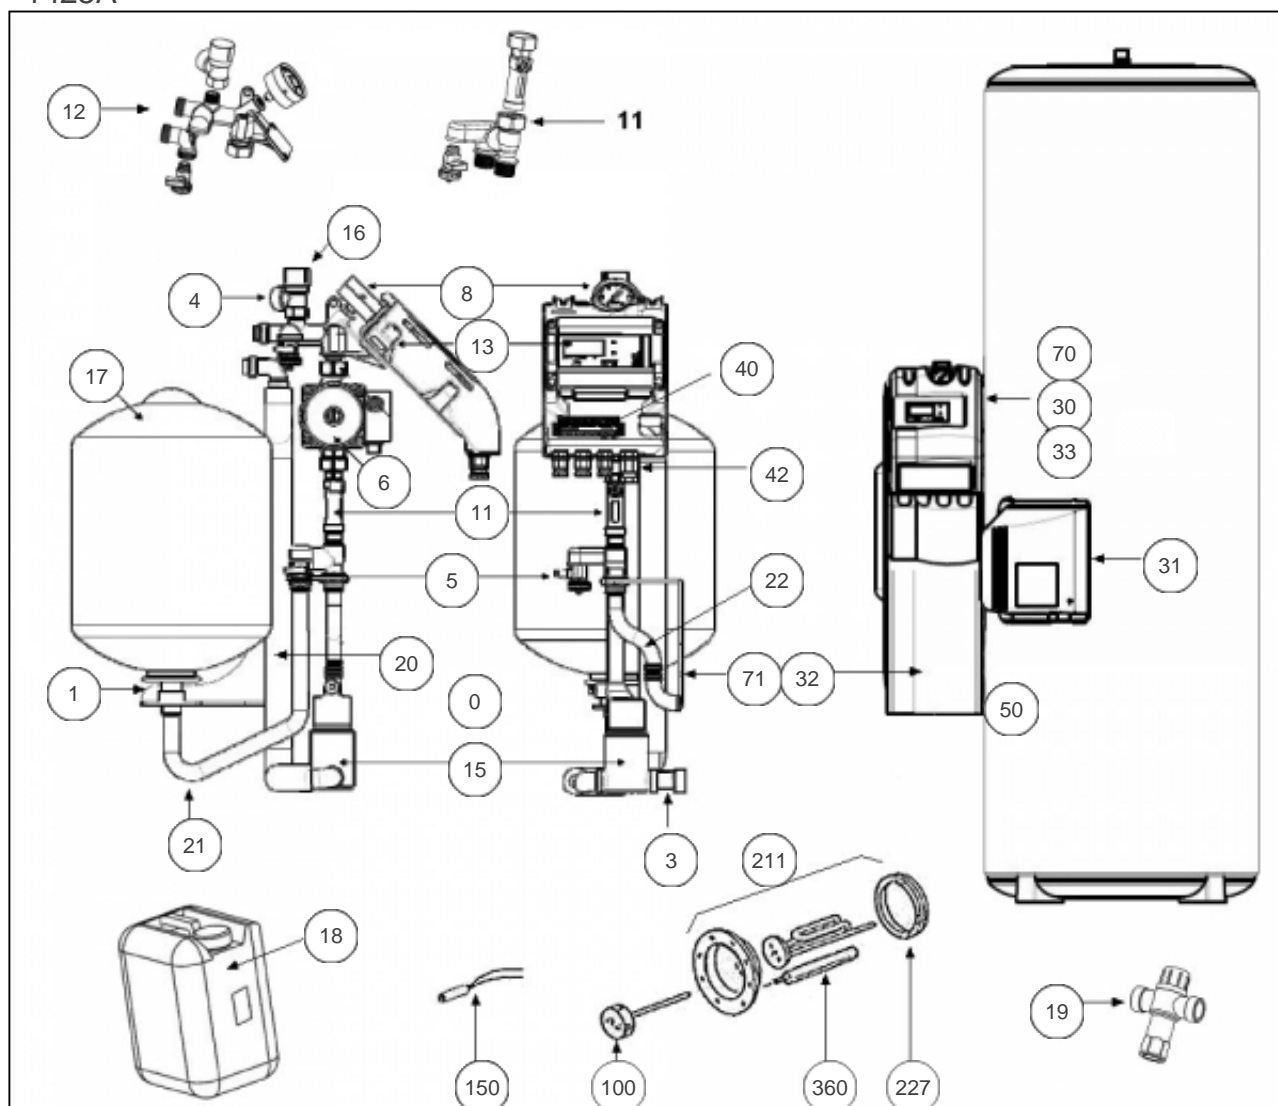

### Produits

Référence	Nom	Lettre
303300	SOLERIO CLASSIC-V PACK BALLON EC 300	B

Constructeur No 1598

### Paramètres

Référence	Puissance(W)	Tension (V)	Capacité/Largeur	Lettre
303300	2200	230	300	B

1425A

## Références

Repère	Libellé	B
0	POCHETTE JOINTS STATION	029168
1	RACCORD + ECROU VASE D'EXPANSION	029167
3	RACCORD DEBULLEUR FEMELLE 3/4	029186
4	TUBE EVACUATION SOUPAPE	029163
5	CLAPET ENTREE ET SORTIE VANNE 1/2	029213
6	CIRCULATEUR	029185
8	MANOMETRE + JOINTS CUIVRE	029215
11	DEBIMETRE	029161
12	STATION HYDRAULIQUE PARTIE SUP	029160
13	REGULATION TEC SOLAIRE EG	029250
15	DEBULLEUR STATION SOLAIRE	029232
16	SOUPAPE DE SECURITE	029214
17	VASE EXPANSION 18L	029162
18	GLYCOL (-30C) EN BIDON DE 10L	029219
19	MITIGEUR THERMOSTATIQUE RELIANCE 3/4M	029233
20	TUBE RETOUR CAPTEUR	029164
21	TUBE RACCORD VASE D'EXPANSION	029165
22	FLEXIBLE SORTIE SERPENTIN	029166
30	CAPOT TEC SOLAIRE	022442
31	CAPOT ELECTRIQUE	022391
32	HABILLAGE ISOLATION STATION CLASSIC	022451
33	BOITIER TEC SOLAIRE	022439
40	BORNIER SOLAIRE SANS PILOTAGE	026094
42	FAISCEAU 2 SONDAS (ECS + RETOUR CAPTEUR)	026097
50	ENTRETOISE 75MM STATION	029169
70	SUPPORT ACCROCHAGE REGULATION	022431
71	SUPPORT ACCROCHAGE STATION	022432
100	THERMOSTAT DE REGULATION EMBROCH. 270	399272
150	VOYANT	021100
211	ENS. EL. BLINDE 2200W MONO + JT + ANODE	029246
227	JOINT A LEVRE	399062
360	ANODE	399204