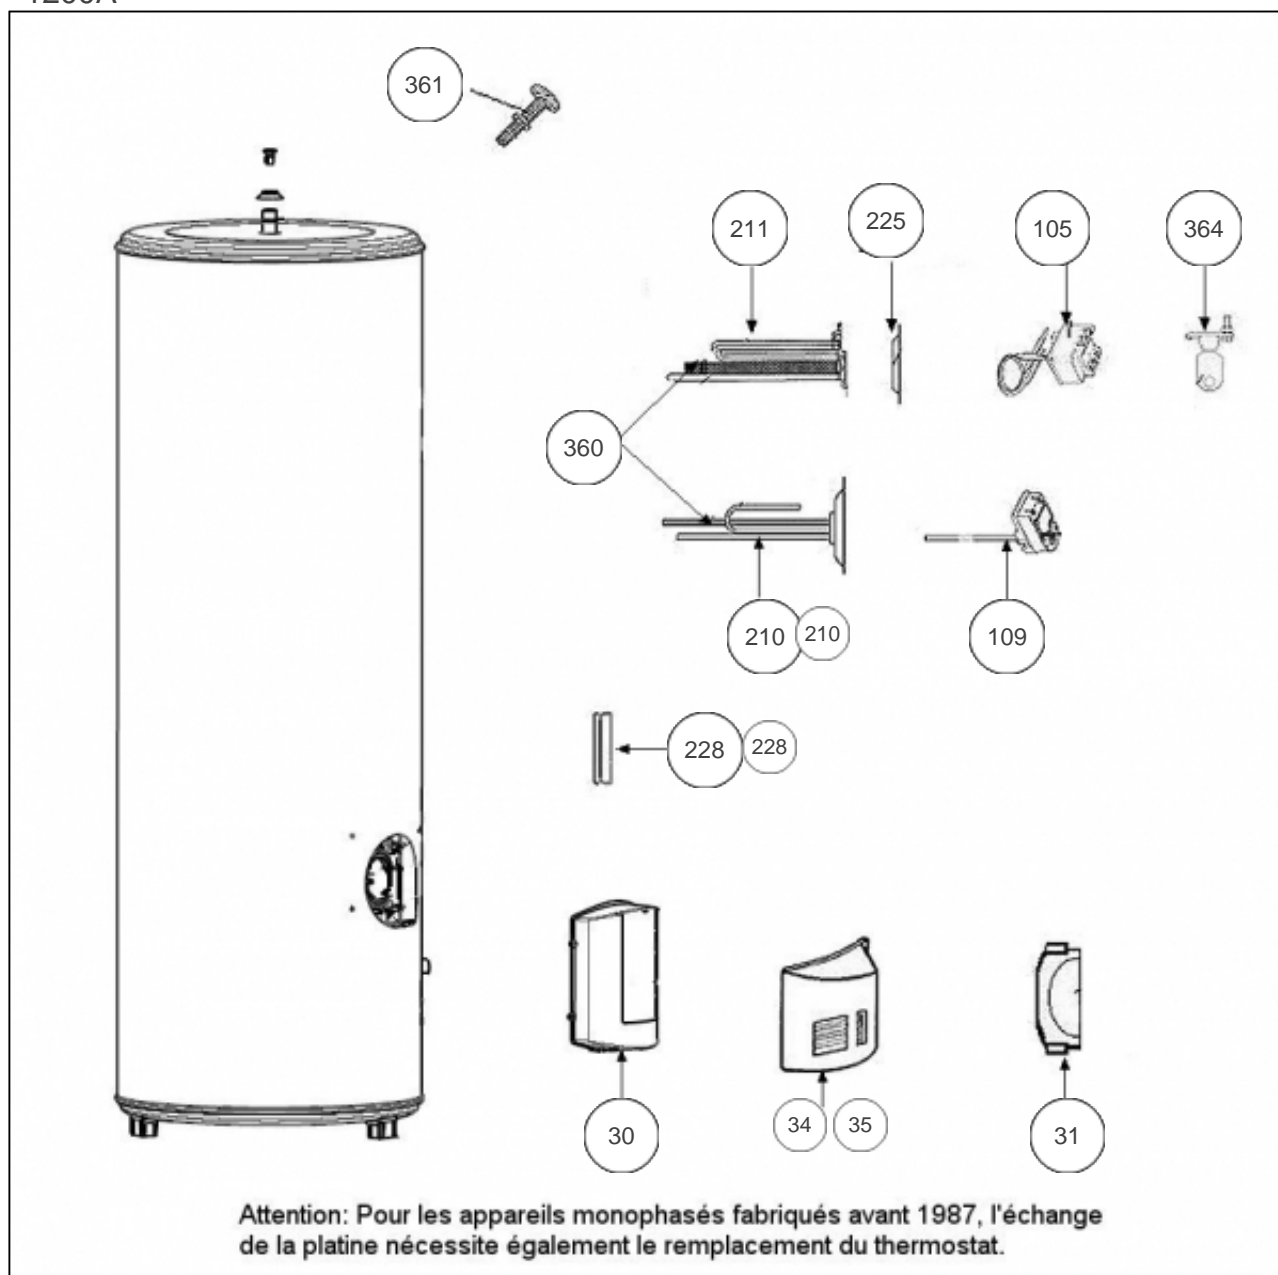

Atlantic Radiateurs & Eau Chaude Sanitaire

Produits

Référence	Nom	Lettre
022125	CHAUFFEO VS 250L 3000M	C

Constructeur No 344/416

Paramètres

Référence	Puissance(W)	Tension (V)	Capacité/Largeur	Lettre
022125	3000	230	250	C

1200A

Références

Repère	Libellé	C
30	CAPOT VS-HM 112-30-177	023473
31	CAPOT CONST. 344 TYPE 78 ET 88 VS/HM	099072
105	THERMOSTAT TOUS COURANTS	099040
109	THERMOSTAT EMBROCHABLE L270	099043
210	RESISTANCE BLINDEE 3000W 230V +JT +ANODE	099007
211	RESISTANCE BLINDEE 3300W TC +JT +ANODE	099011
225	PORTE TC	099053
228	JOINT A LEVRE D.82MM	099060
360	KIT ANODE <i>CONST.344</i>	099063
361	BRIDE ANODE	040131
364	SUPPORT INOX POUR ANODE 099063	099062