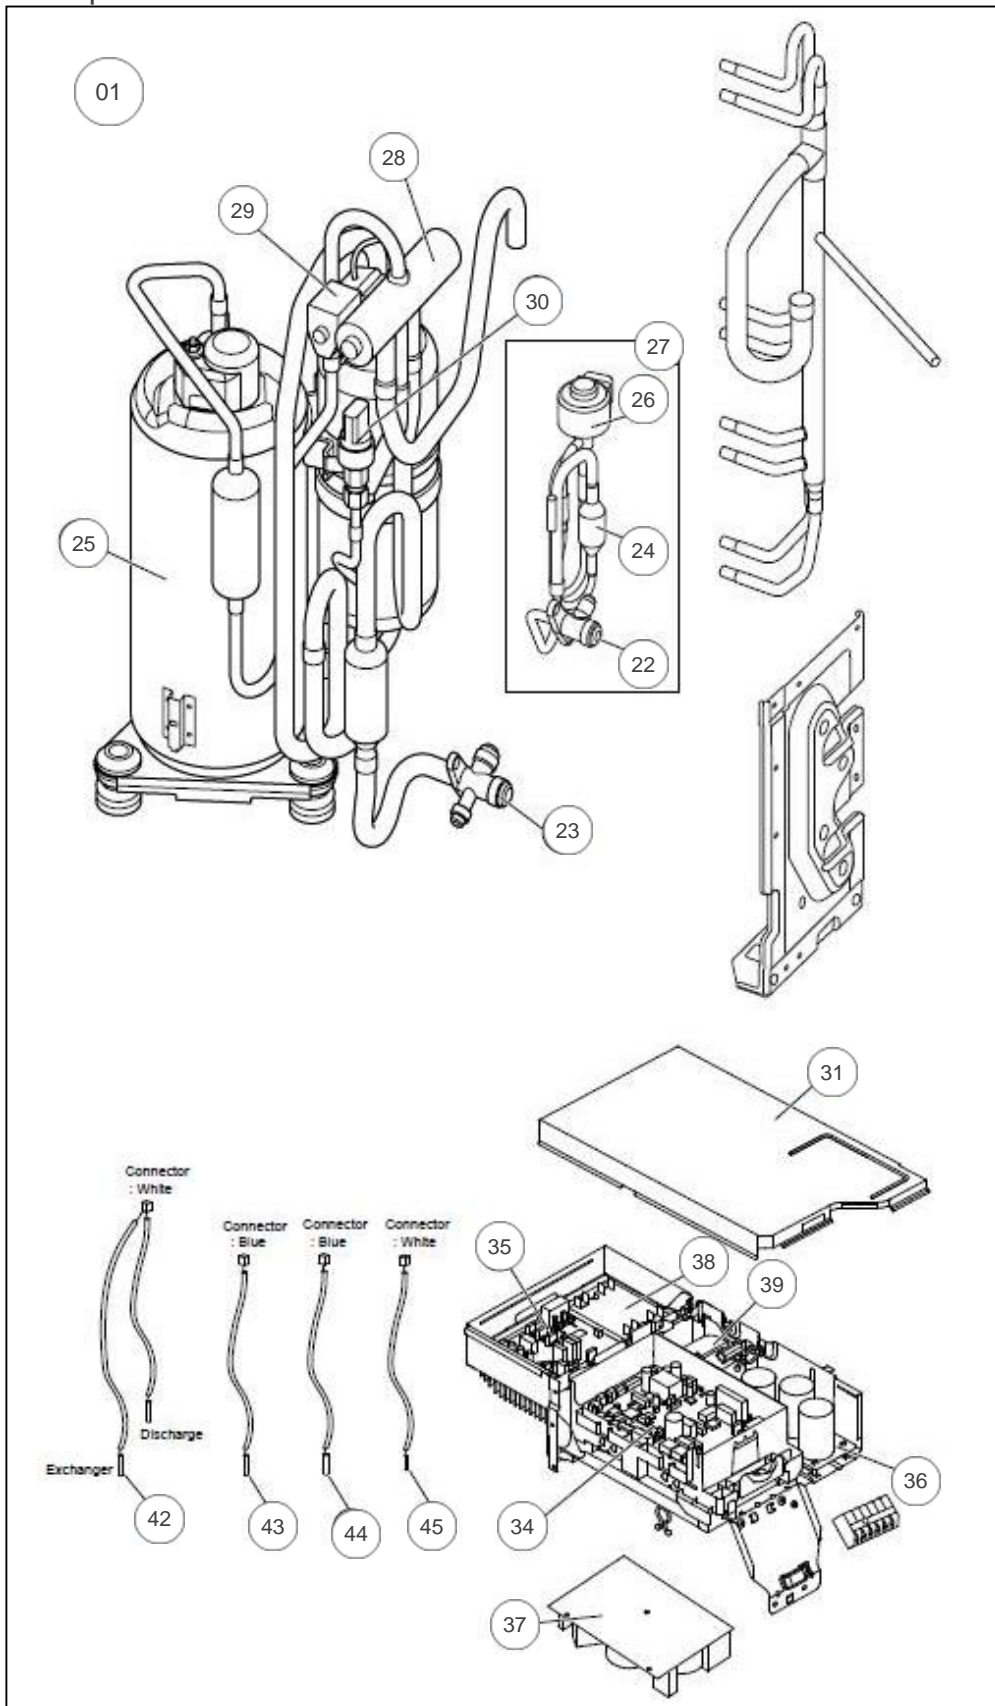

atlantic Pompes à Chaleur et Chaudières

Produits

Référence	Nom	Lettre
700170	UE R/O INV WOYA080LFC	

Habillage

Références

Repère	Libellé	
1	DESSUS	169177
2	FACADE	169178
3	GRILLE DE PROTECTION	169154
4	COTE GAUCHE	169155
5	COTE DROIT	169156
6	POIGNEE	169157
7	CAPOT	169158
10	SUPPORT MOTEUR	169180
11	MOTEUR	169239
12	HELICE AOY9--24LA/LF/LU	891263
13	FACE ARRIERE	169161
14	ECHANGEUR DE CHALEUR	169226

Compression

Références

Repère	Libellé	
01	KIT FONCTIONNEMENT	169270
22	VANNE 2 VOIES 1/4 LIQUIDE	891267
23	RACCORD FRIGORIFIQUE "GAZ"	169183
24	SILENCIEUX	169235
25	COMPRESSEUR	169236
26	ELECTROVANNE	169166
27	TUYAUTERIE	169167
28	VANNE DIRECTIONNELLE	169240
29	BOBINE ELECTROVANNE	169169
30	CAPTEUR DE PRESSION	169241
31	CAPOT COFFRET ELECTRIQUE	169186
34	CARTE DE REGULATION	169242
35	CARTE TRANSISTOR	169243
36	CARTE CAPACITE	169189
37	CARTE ALIMENTATION	169190
38	CARTE ACTPM	169191
39	BOBINE	169213
42	SONDE TEMP REFOUL/EVAPO	169193
43	SONDE EXTERIEURE	169194
44	SONDE COMPRESSEUR	169175
45	SONDE DE TEMPERATURE DETENDEUR	169195