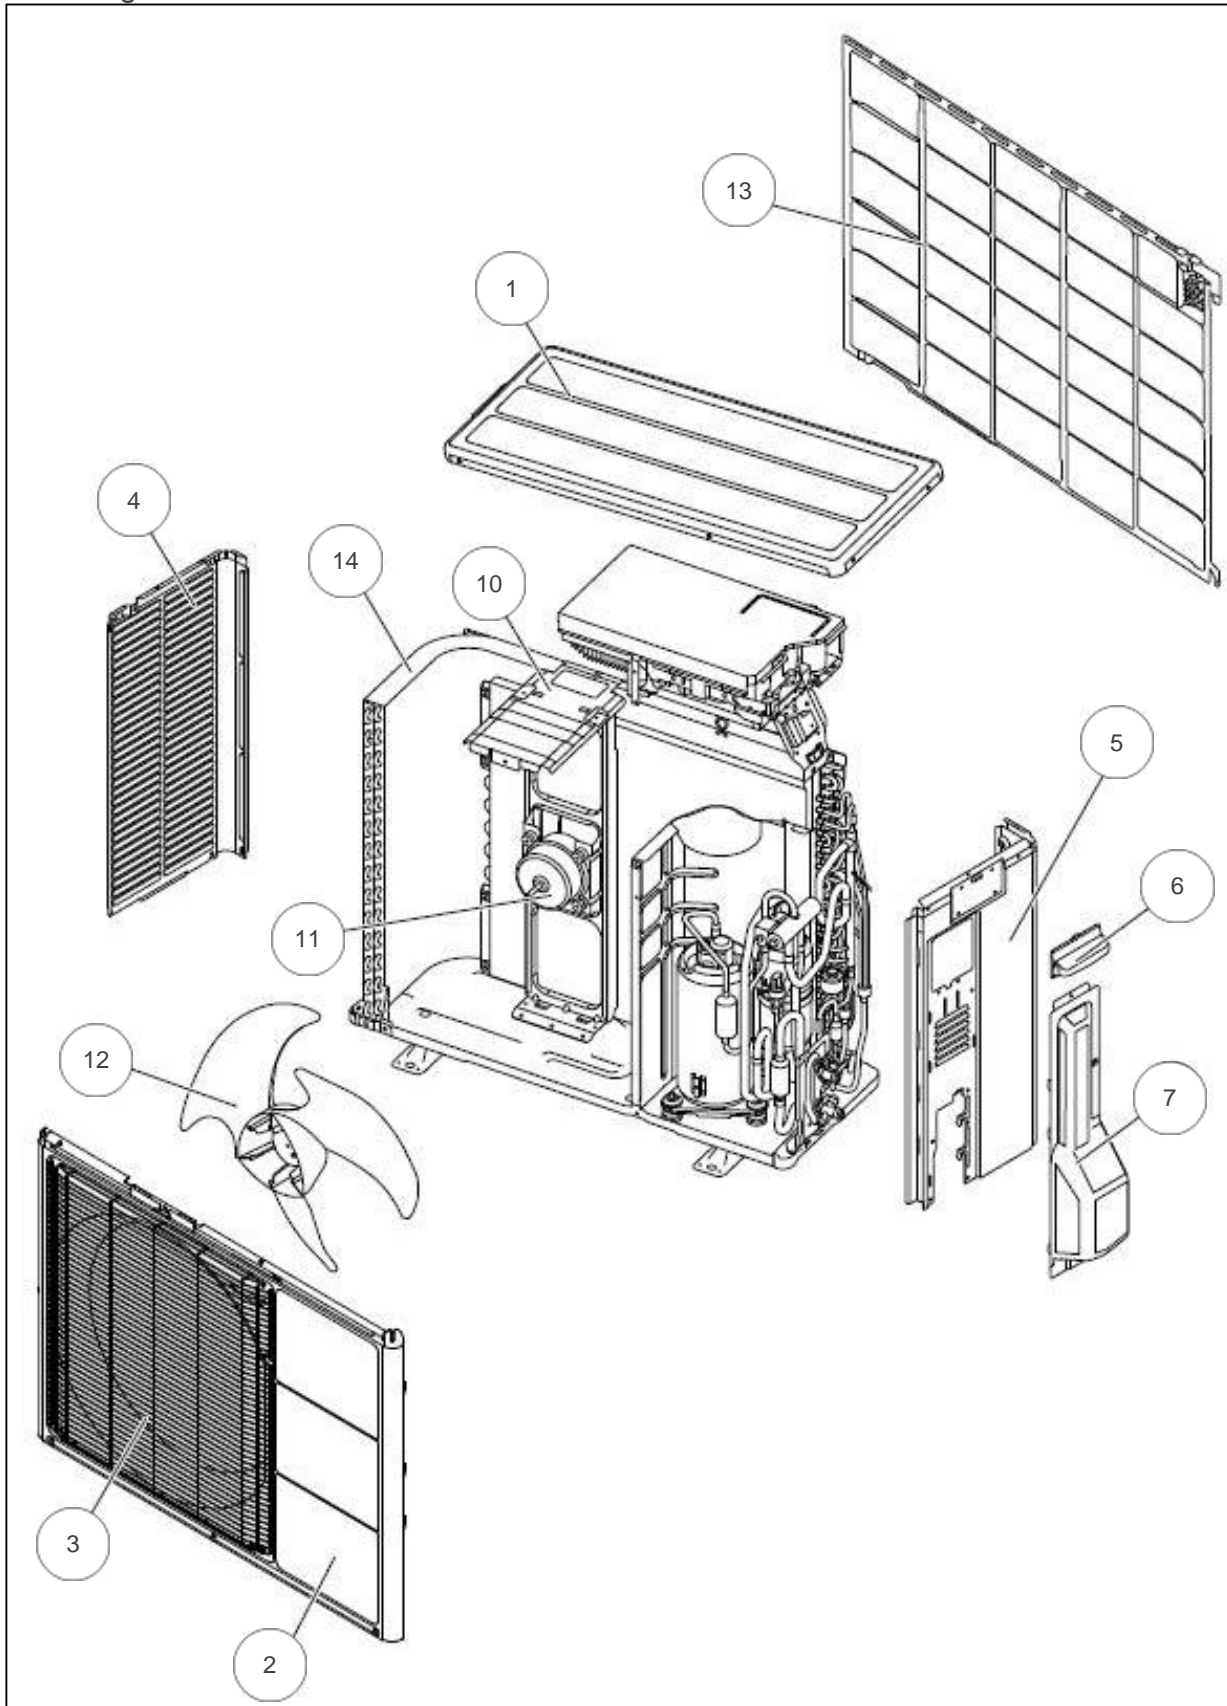

atlantic Pompes à Chaleur et Chaudières

Produits

Référence	Nom	Lettre
700170	UE R/O INV WOYA080LFC	

Habillage

Références

Repère	Libellé	
1	DESSUS	169177
2	FACADE	169178
3	GRILLE DE PROTECTION	169154
4	COTE GAUCHE	169155
5	COTE DROIT	169156
6	POIGNEE	169157
7	CAPOT	169158
10	SUPPORT MOTEUR	169180
11	MOTEUR	169239
12	HELICE AOY9--24LA/LF/LU	891263
13	FACE ARRIERE	169161
14	ECHANGEUR DE CHALEUR	169226

Compression

Références

Repère	Libellé	
01	KIT FONCTIONNEMENT	169270
22	VANNE 2 VOIES 1/4 LIQUIDE	891267
23	RACCORD FRIGORIFIQUE "GAZ"	169183
24	SILENCIEUX	169235
25	COMPRESSEUR	169236
26	ELECTROVANNE	169166
27	TUYAUTERIE	169167
28	VANNE DIRECTIONNELLE	169240
29	BOBINE ELECTROVANNE	169169
30	CAPTEUR DE PRESSION	169241
31	CAPOT COFFRET ELECTRIQUE	169186
34	CARTE DE REGULATION	169242
35	CARTE TRANSISTOR	169243
36	CARTE CAPACITE	169189
37	CARTE ALIMENTATION	169190
38	CARTE ACTPM	169191
39	BOBINE	169213
42	SONDE TEMP REFOUL/EVAPO	169193
43	SONDE EXTERIEURE	169194
44	SONDE COMPRESSEUR	169175
45	SONDE DE TEMPERATURE DETENDEUR	169195