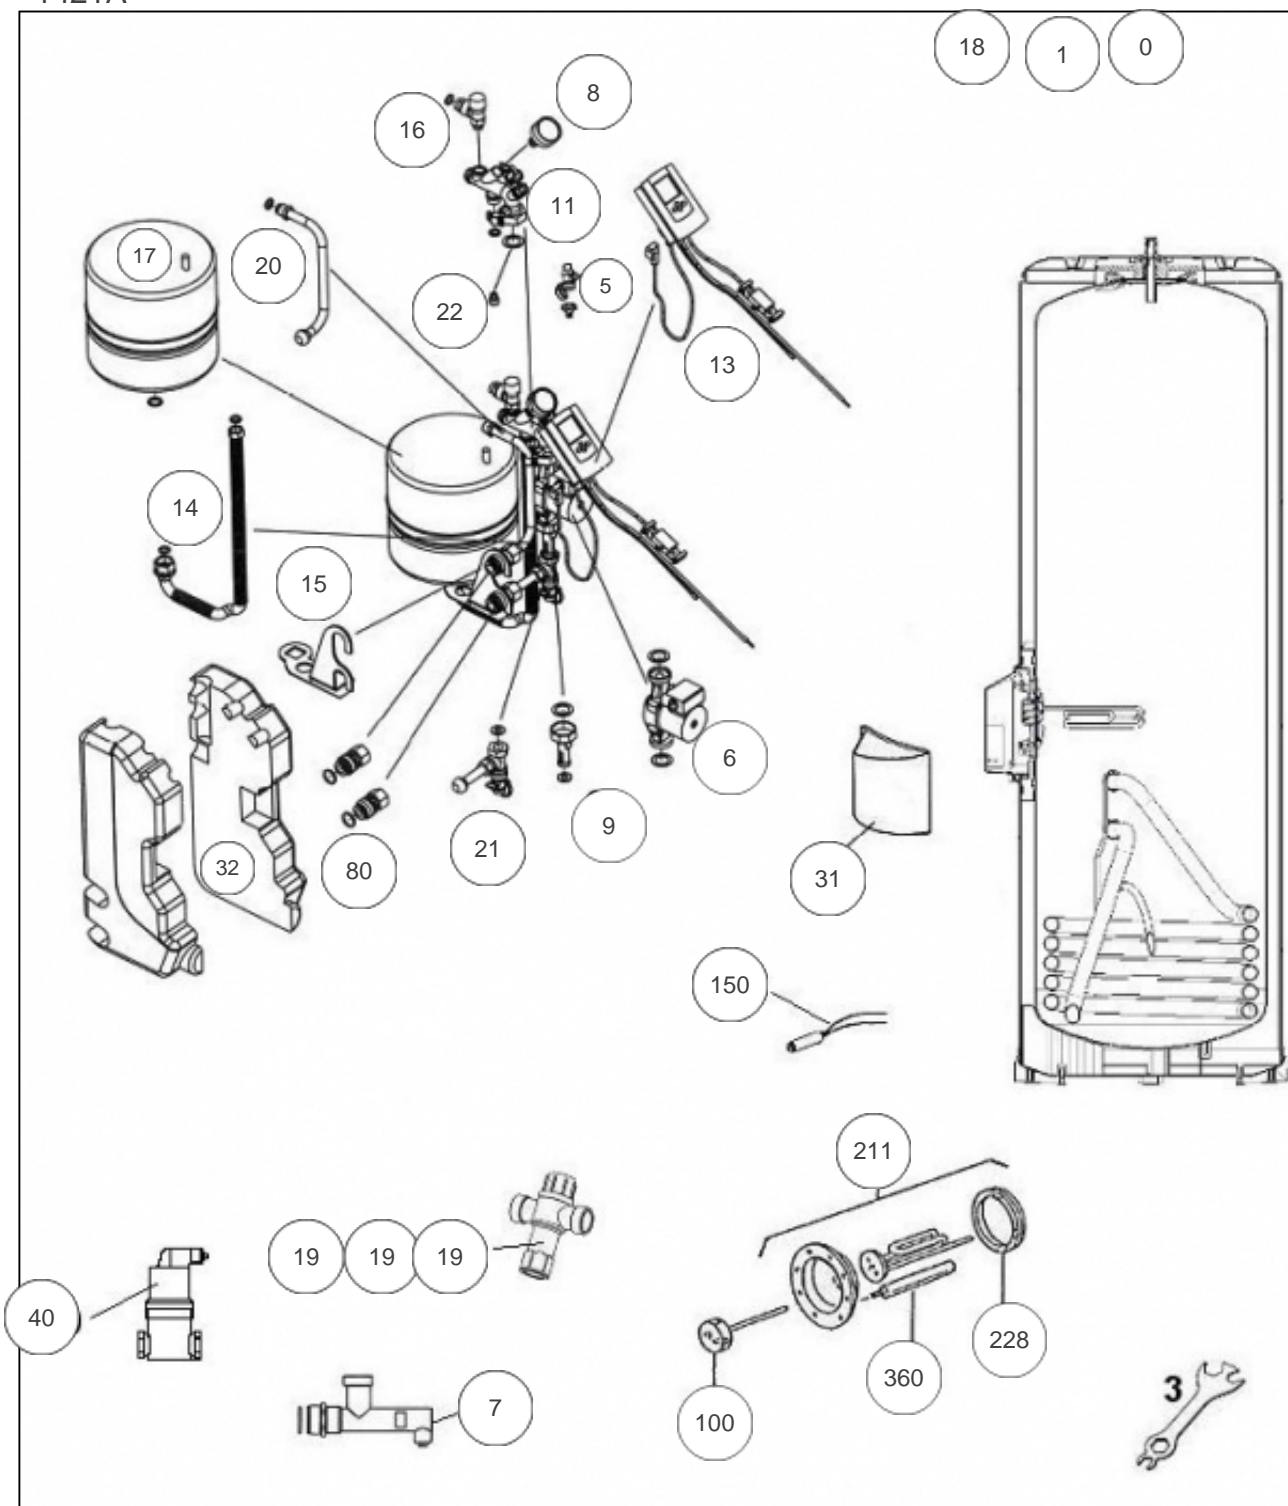


Atlantic Radiateurs & Eau Chaude Sanitaire

Produits

Référence	Nom	Lettre
300400	PACK BALLON MG-V EC 400	B

Constructeur No 1523/416

Paramètres

Référence	Puissance(W)	Tension (V)	Capacité/Largeur	Couleur	Lettre
300400	2500	230	400		B

1421A

Références

Repère	Libellé	B
0	POCHETTE DE JOINTS STATION SOLAIRE MG	029244
1	SONDE PT1000 LG 1,5M (CAPTEUR)	029216
5	CLAPET ENTREE ET SORTIE VANNE 1/2	029213
6	CIRCULATEUR	029203
7	PURGEUR CAPTEUR	029230
8	MANOMETRE + JOINTS CUIVRE	029215
9	DEBIMETRE	029204
11	RETOUR CAPTEUR SUPERIEUR	029227
13	BOITIER DE REGULATION + SONDES (SOL.V1)	029248
14	FLEXIBLE	029226
15	SUPPORT VASE D'EXPANSION	029225
16	SOUPAPE DE SECURITE	029214
17	VASE D'EXPANSION	029217
18	GLYCOL (-30C) EN BIDON DE 10L	029219
19	MITIGEUR THERMOSTATIQUE RELIANCE 1M-3/4F <i>avant/before 0802</i> <i>Pièce remplacé par 029233.</i>	029080
19	MITIGEUR THERMOSTATIQUE ESBE 3/4M <i>depuis/since 0802 avant/before 0813</i> <i>Pièce remplacé par 029233.</i>	029115
19	MITIGEUR THERMOSTATIQUE RELIANCE 3/4M <i>depuis/since 0813</i>	029233
20	CANNE DEPART CAPTEUR	029228
21	RETOUR CAPTEUR INFERIEUR	029223
22	CLAPET ANTI RETOUR	029229
31	CAPOT ELECTRIQUE	022391
32	ENS. COQUE ISOLANTE	022411
40	DEBULLEUR STATION SOLAIRE	029232
80	ADAPTATEURS BALLON / STATION	029224
100	THERMOSTAT DE REGULATION EMBROCH. 270	399272
150	VOYANT	021100
211	ENS. EL. BLINDE 2500W MONO + JT + ANODE	029247
228	JOINT A LEVRE	399062
360	ANODE	399204