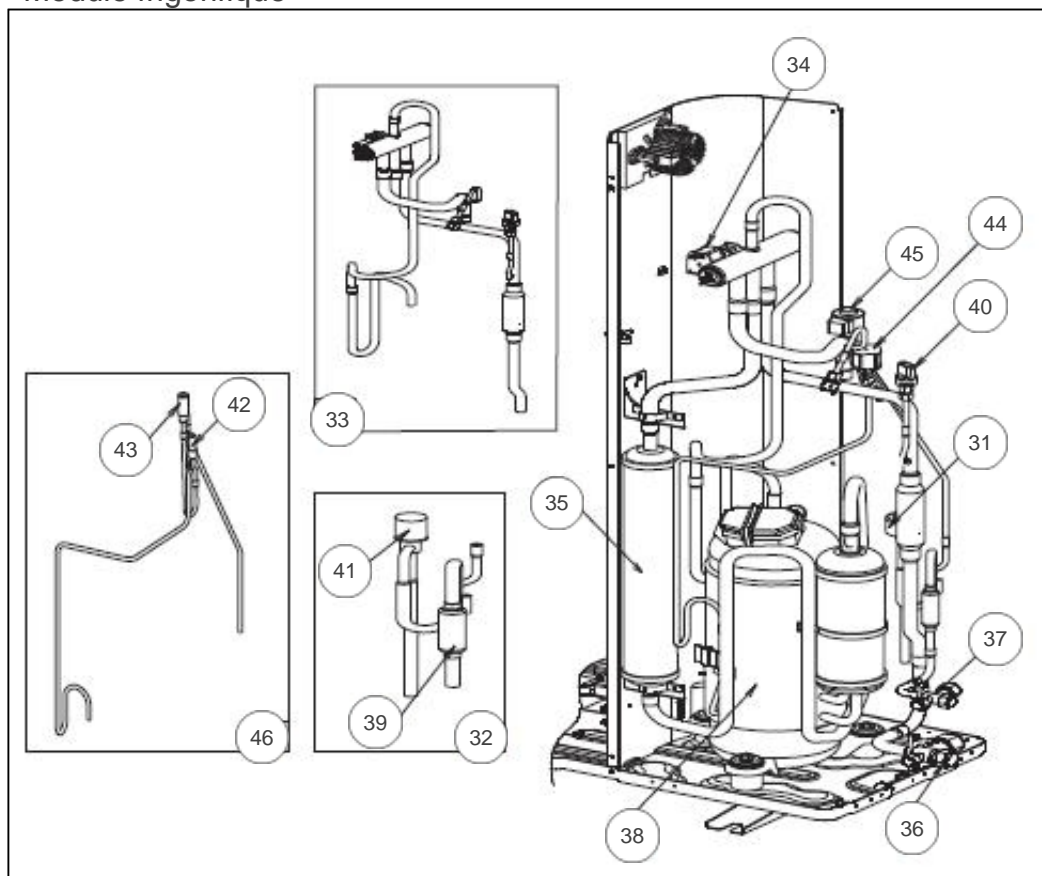

---

atlantic Pompes à Chaleur et Chaudières

Produits

Référence	Nom	Lettre
700100	UE PAC R/O INV 10KW WOYG112LBT	A

Paramètres

Référence	P Calo (W)	Disjoncteur (A)	Câble UI/UE	Câble Alim	Charge (g)	Diamètre Tube:	Lettre
700100	11000	32	4G x 1.5 mm <sup>2</sup>	3G x 6 mm <sup>2</sup>	2500	3/8" - 5/8"	A

## Module frigorifique

---

## Références

Repère	Libellé	A
31	BOBINE DETENDEUR	169044
32	ENS DETENDEUR	169045
33	VANNE 4VOIES	169046
34	BOBINE V4V	169047
35	ACCUMULATEUR AOY30L	891810
36	RACCORD 3VOIES 5/8	169048
37	RACCORD 3VOIES 3/8	169049
38	COMPRESSEUR	169050
39	FILTRE TAMIS 30	891238
40	CAPTEUR PRESSION	169051
41	DETENDEUR	169012
42	ELECTROVANNE INJECTION	169013
43	DETENDEUR INJECTION	169014
44	BOBINE ELECTROVANNE INJECTION	169052
45	BOBINE DETENDEUR INJECTION	169053
46	ENS INJECTION	169054