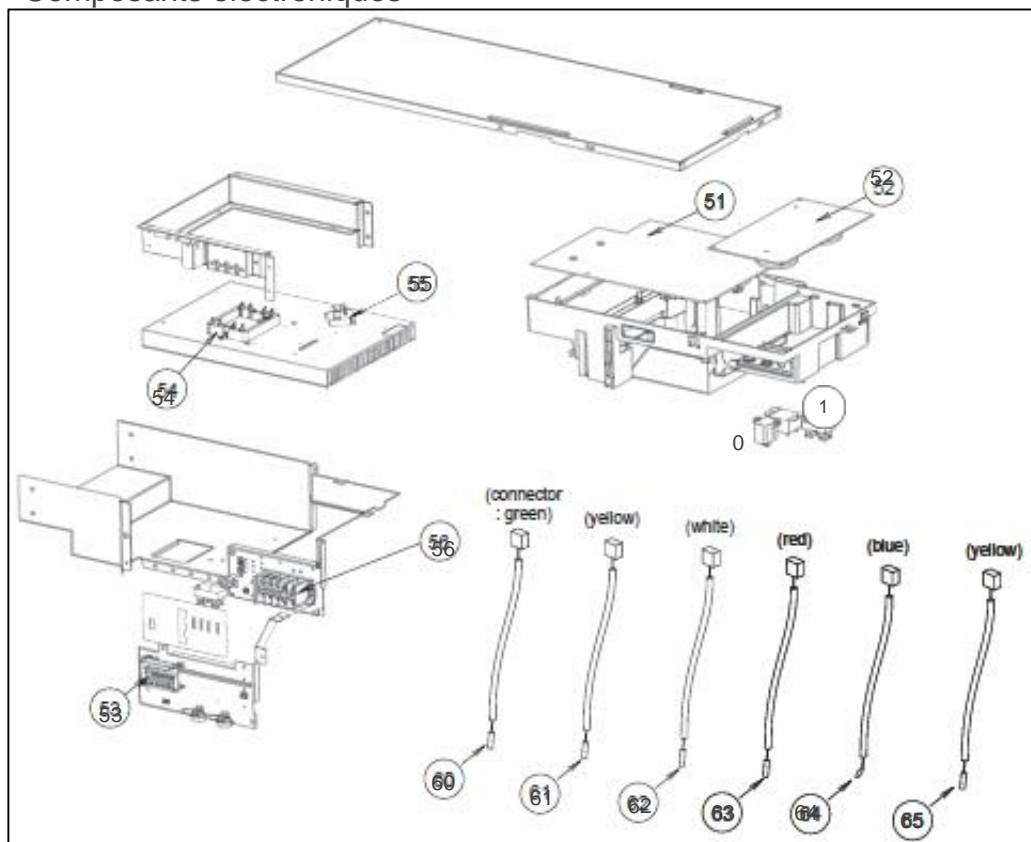

Composants électroniques

Références

Repère	Libellé	A
0	POSISTOR	890238
1	RELAIS DE PUISSANCE	890224
51	CARTE REGUL WOYG 112LBT	169123
52	CARTE FILTRE	169056
53	CARTE AFFICHAGE DEL	169057
54	PLATINE FILTRE ACTIF	890065
55	PONT DIODES	169058
56	BORNIER RACCORDEMENT	169059
60	SONDE COMPRESSEUR	891856
61	SONDE REFOULEMENT AOYA45LATL	891161
62	SONDE MILIEU ECHANGEUR	169060
63	SONDE SORTIE ECHANGEUR	169061
64	SONDE EXTERIEURE	169062
65	SONDE DETENDEUR INJECTION	169063