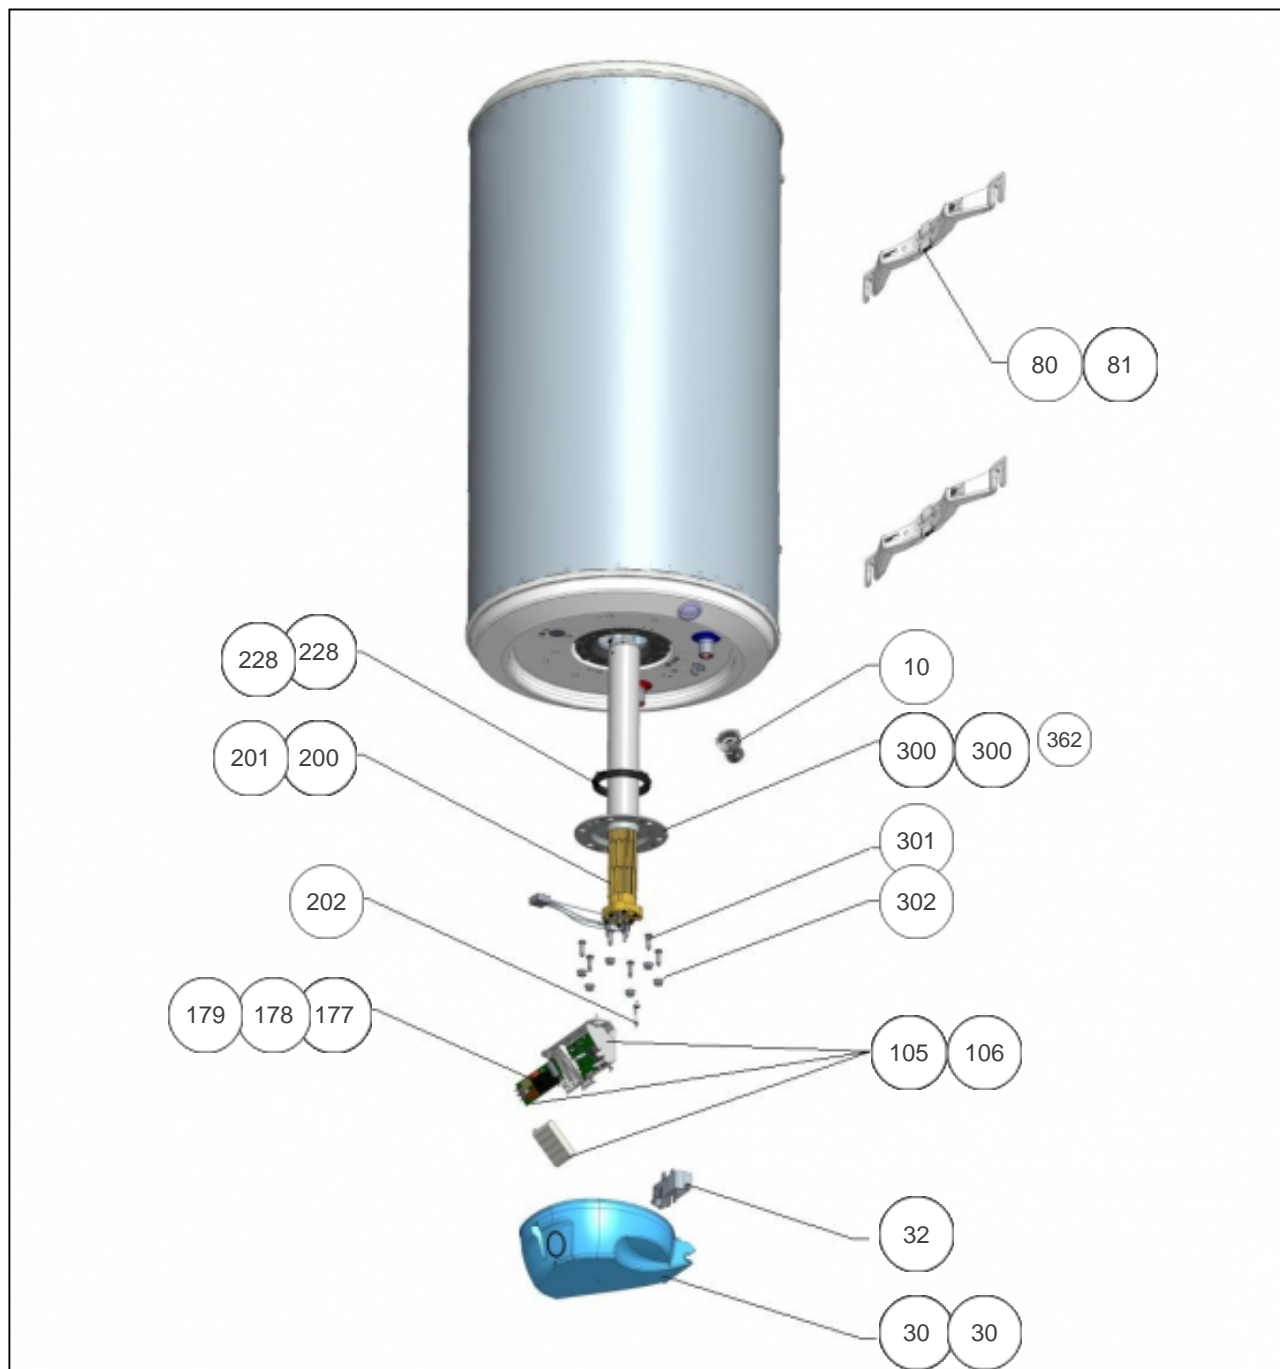

### Produits

Référence	Nom	Lettre
153107	ZENEO ACI HYB VM 075L 1200M	B

## Références

Repère	Libellé	B
10	RACCORD DIELECTRIQUE TOURNANT 20X27	026060
30	CAPOT BLANC VM TEC 2012 <i>Constructeur-Manufacturer 416</i>	022529
30	CAPOT BLEU VM TEC 2012 <i>Constructeur-Manufacturer 344</i>	022534
32	CHARNIERE POUR CAPOT VM TEC 2012 <i>Constructeur-Manufacturer 416</i>	022530
80	ETRIER DE FIXATION (X1)	022379
81	KIT FIXATION EASYFIX <i>(COEF.1)</i>	022705
105	ENS. THERMOSTAT 1200W VM (TEC 2012) <i>Constructeur-Manufacturer 344</i>	029323
106	THERMOSTAT ELECTRO NON KITABLE HYB 230V <i>Constructeur-Manufacturer 416</i>	029308
177	CARTE DE PUISS. THERMOSTAT NON KITABLE	070219
200	RESISTANCE STEATITE 1200W + CONNECTEUR	060485
202	PATTE FIXATION STEATITE BRIDE PLATE	026206
228	JOINT A LEVRE D.112MM <i>Depuis/Since 19.34</i>	040158
228	JOINT A LEVRE D.82MM <i>Avant/Before 19.34</i>	099060
300	CORPS DE CHAUFFE ACI HYBR. D.195 + JOINT <i>Depuis/Since 19.34</i>	030141
300	CORPS DE CHAUFFE ACI HYBRIDE VM 1200W <i>Avant/Before 19.34</i>	030142
301	VIS ANTI-ROTATION HM8 X1	026063
302	ECROU HM8 X1	026064