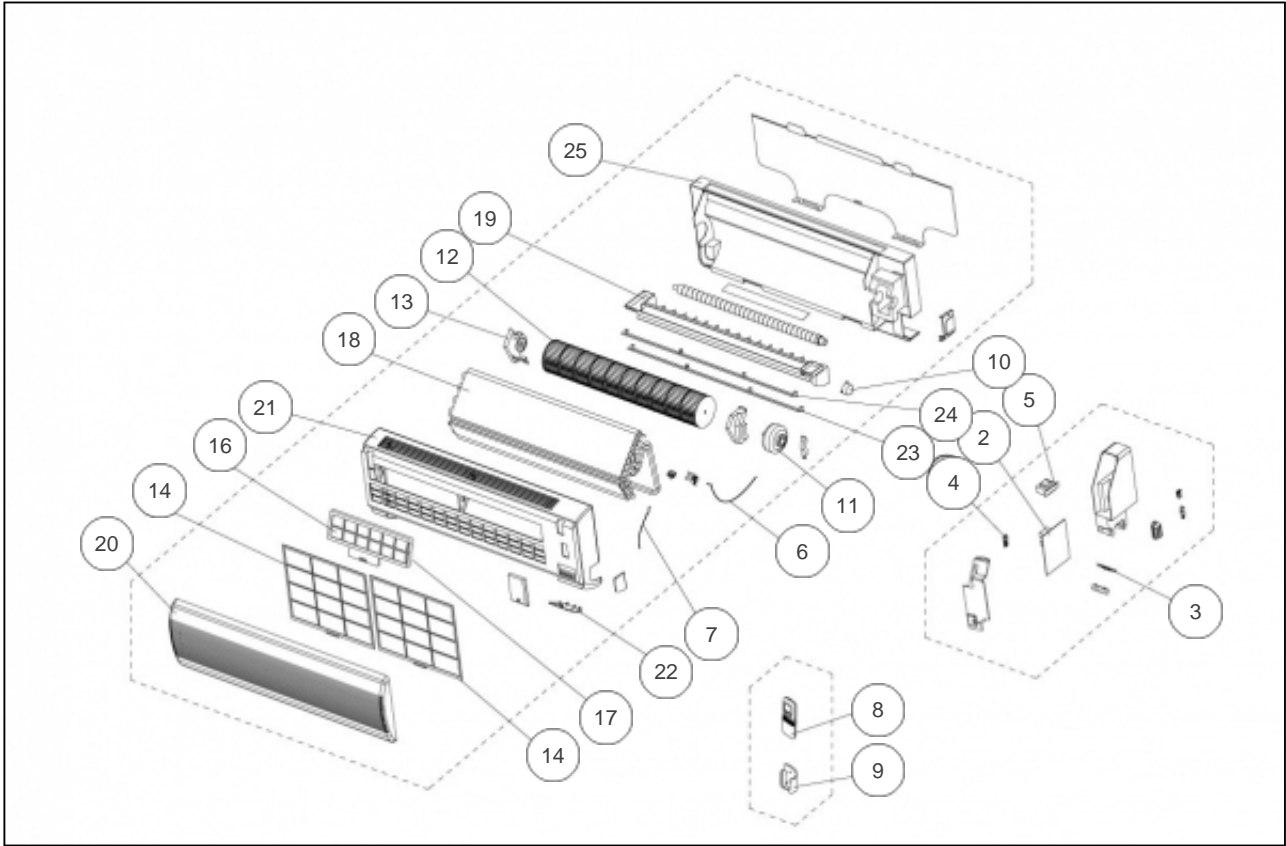

atlantic Climatisation et Ventilation

Produits

Référence	Nom	Lettre
851217	ASM17RHUI	

Références

Repère	Libellé	
2	PLATINE REGULATION	893302
3	PLATINE IR (7 BROCHES)	893042
4	PLATINE SWITCHS	893003
5	TRANSFORMATEUR	893008
6	SONDE REPRISE	893151
7	SONDE EVAPORATEUR	893152
8	TELECOMMANDE IR	893012
9	SUPPORT TELECOMMANDE	893009
10	MOTEUR VOLET	893485
11	MOTEUR VENTILATION	893006
12	TURBINE	893040
13	SILENTBLOC GAUCHE DE TURBINE	893147
14	FILTRE GAUCHE	893044
15	FILTRE DROIT <i>Non représenté</i>	893045
16	FILTRE ANTI-POLLENS	893043
17	SUPPORT FILTRE A PARTICULES	893145
18	EVAPORATEUR	893146
19	BAC A CONDENSATS	893144
20	FACADE BASCULANTE	893222
21	CORPS AVANT	893142
22	FACADE IR	893143
23	VOLET BAS	893022
24	VOLET HAUT	893023
25	CHASSIS	893148
26	LONGERON INFERIEUR <i>Non représenté</i>	893179
27	CONDENSATEUR MOTEUR <i>Non représenté</i>	893404
28	RELAIS DE PUISSANCE <i>Non représenté</i>	893149