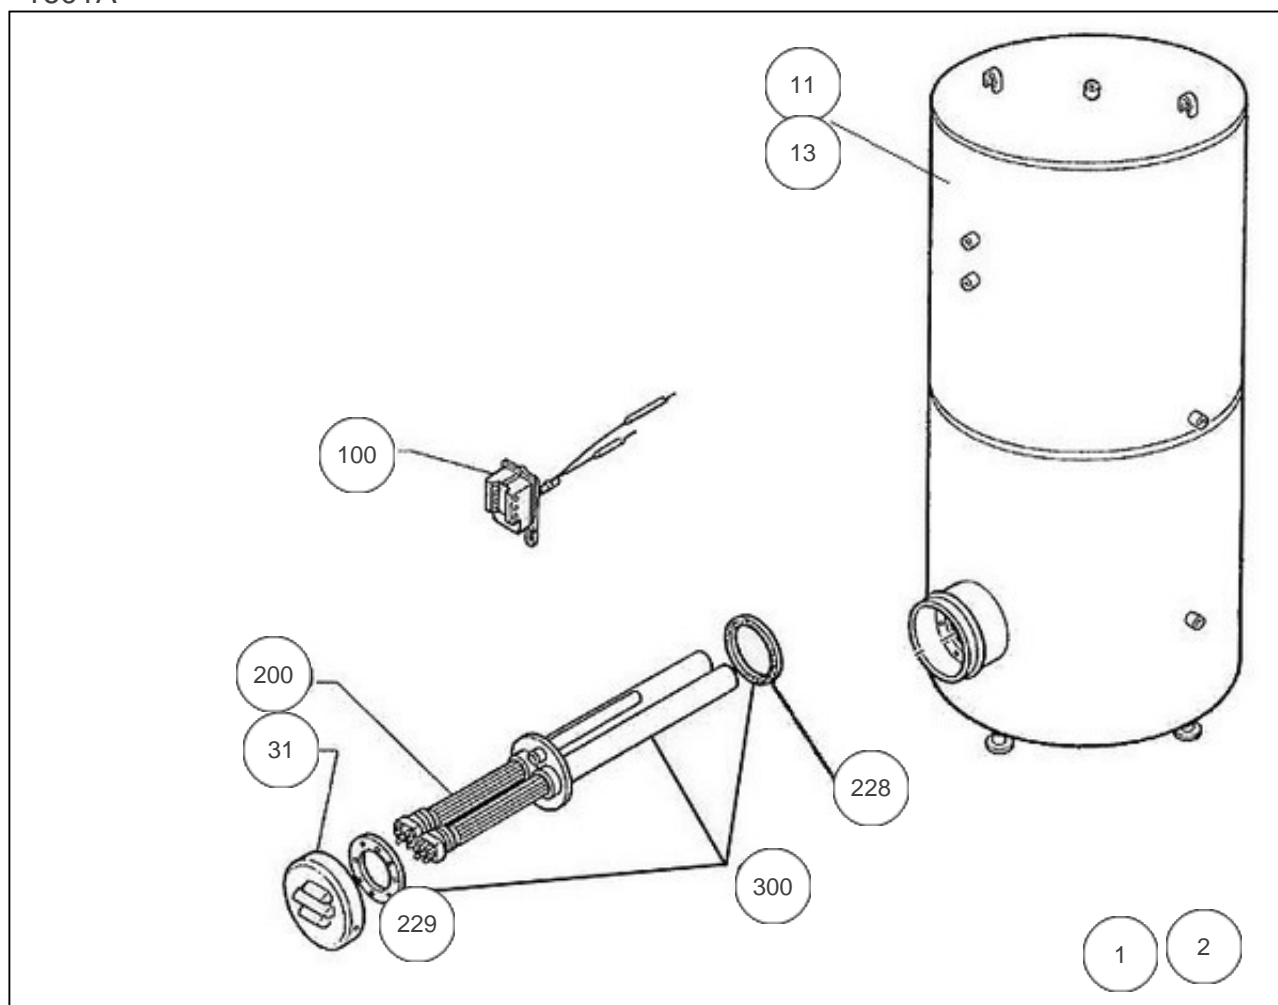


Atlantic Radiateurs & Eau Chaude Sanitaire

Produits

Référence	Nom	Lettre
170050	CE 500L STEATITE 4.8KW JM1	A

Nota: concernant les puissances supérieures à 5 KW, le thermostat devra commander un relais de puissance.

Paramètres

Référence	Puissance(W)	Tension (V)	Capacité/Largeur	Couleur	Lettre
170050	4,8 K	230/400	500		A

1601A

Références

Repère	Libellé	A
1	BORNIER ELECTRIQUE / 500 A 3000L	021092
2	ENSEMBLE FILERIE / RESISTANCE STEATITE	021090
11	JAQUETTE SOUPLE M1 CE 500L (PERCEE)	024037
13	JAQUETTE SOUPLE MO CE 500L (PERCEE)	024023
31	CAPOT+COLLERETTE D.230	022293
100	THERMOSTAT TRIPOLAIRE BTS	070170
200	ELEMENT STEATITE D.50 2400W 3X230 L.460	060310
228	JOINT EPDM 220X146X4 AVEC TROUS	030040
229	COURONNE DIAM. EXT. 228MM	040315
300	CORPS DE CHAUFFE 2T515 2X2400W + JOINT	073667