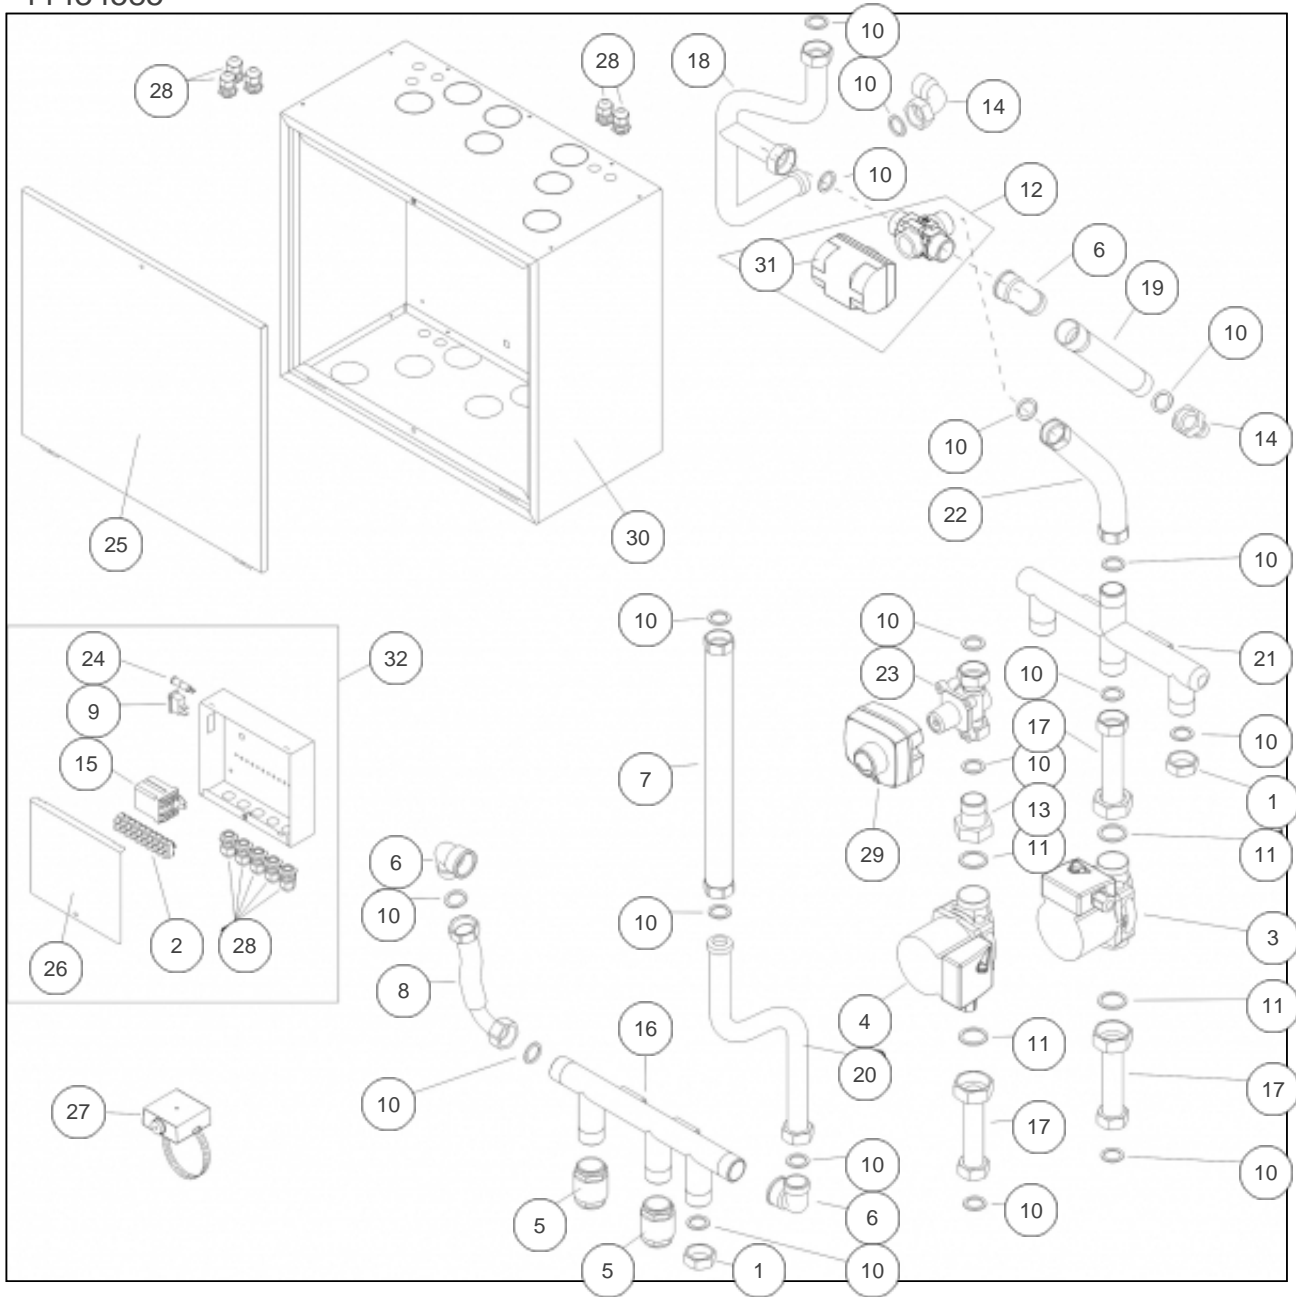

atlantic Pompes à Chaleur et Chaudières

Produits

Référence	Nom	Lettre
700365	KIT 2 CIRCUITS RLV DC INVERTER	

11434585

Références

Repère	Libellé	
	CABLE VANNE KIT RELEVÉ	109178
1	BOUCHON FEMELLE LAITON	104863
2	BORNIER 9722510 10X1	106324
3	CIRCUL UPS2050 BAB6H	109922
4	CIRCULATEUR	109945
5	CLAPET RETENUE 26X34	110035
6	COUDE	111167
7	FLEXIBLE DE LIAISON	132218
8	FLEXIBLE VANNE	132226
9	INTERRUP B1031 C2291	139235
10	JOINT	142735
11	JOINT33X42CAOUTCHOUC	142728
12	VANNE DIRECTIONNELLE	188197
13	RACCORD	164243
14	RACCORD COUDE	164244
15	RELAIS+CLIPS 9724004	165706
16	TUYAU COLLECTEUR	183073
17	TUYAU RACCORDEMENT	183103
18	TUYAU RETOUR VANNE VOIE AB	183147
19	TUYAU DEPART CHAUDIERE	183148
20	TUYAU RETOUR BALLON	183149
21	TUYAU COLL.POUR CIRCULATEUR	183162
22	FLEXIBLE VANNE VOIE AB	184018
23	VANNE 3VOIES 9522701	188174
24	VOYANT 240V ROUGE	191025
25	FACADE K2CR AIRMAT	937240
26	COUVERCLE DE BOITE ELECTRIQUE	210011
27	SONDE DEPART MODULE 2 CIRCUITS	198756
28	PRESSE ETOUPE PA9	161016
29	MOTEUR DE TES95221	150307
30	BOITE K2CR AIRMAT	902110
31	MOTEUR VANNE	150315
32	COUVERCLE ARRIERE RELEVÉ DC INVERTER	908005