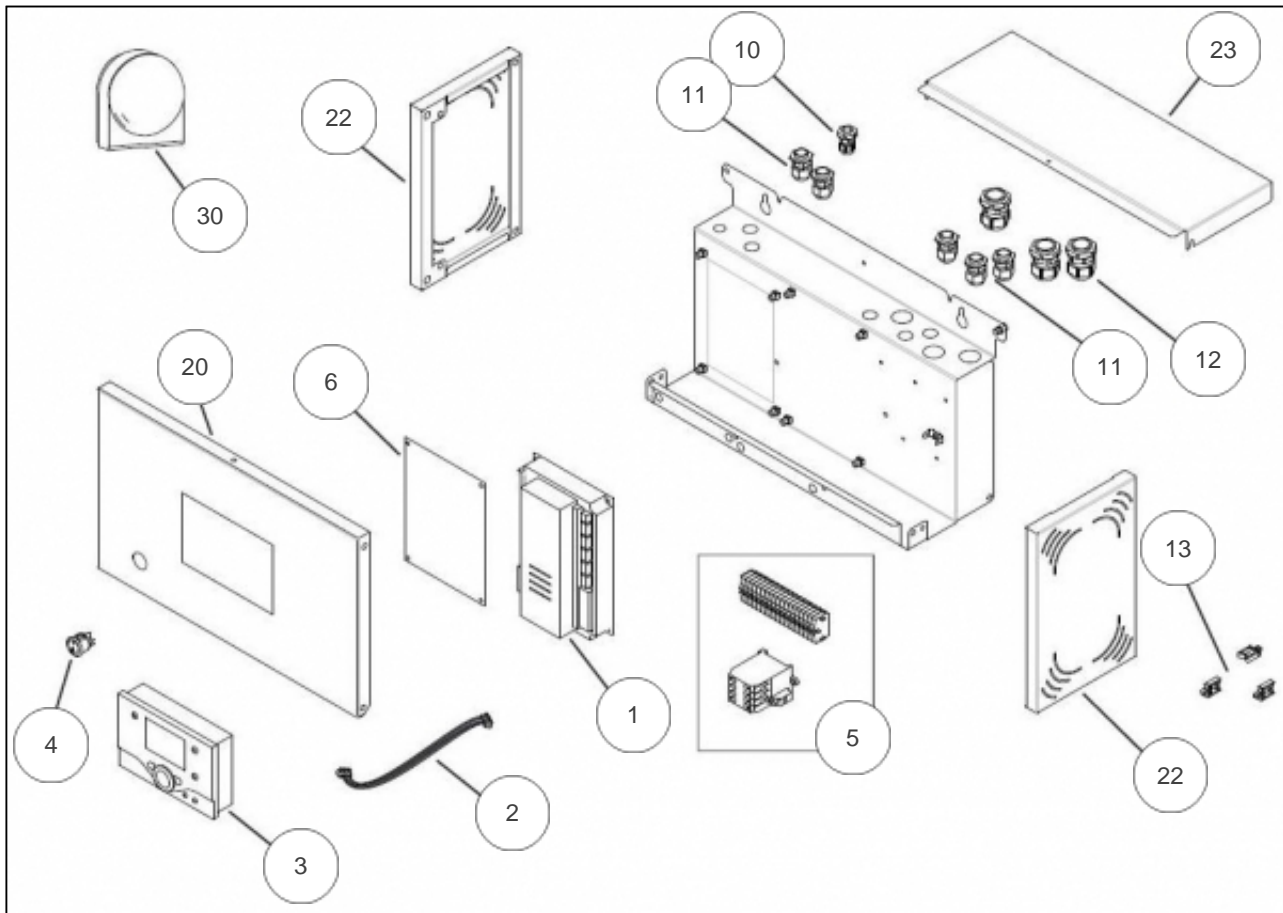

CONTROL BOX

Références

Repère	Libellé	B
1	REGULATEUR RVS41	102163
2	NAPPE AVS 0.3M	153014
3	BOITIER INTERFACE SANS LOGO	102167
4	INTERRUPTEUR BIPOLAIRE ROND	139252
5	BORNIER RACC.CHOFU	106478
6	CARTE INTERFACE CHOFU	700712
10	PRESSE ETOUPE	161021
11	PRESSE ETOUPE PA9	161016
12	PRESSE ETOUPE PERFECT PG16	161020
13	ATTACHE CABLE	100634
20	FACADE GENERAL	937279
22	COTE	912472
23	COUVERCLE	952673
30	SONDE EXT.QAC 34/101	198747