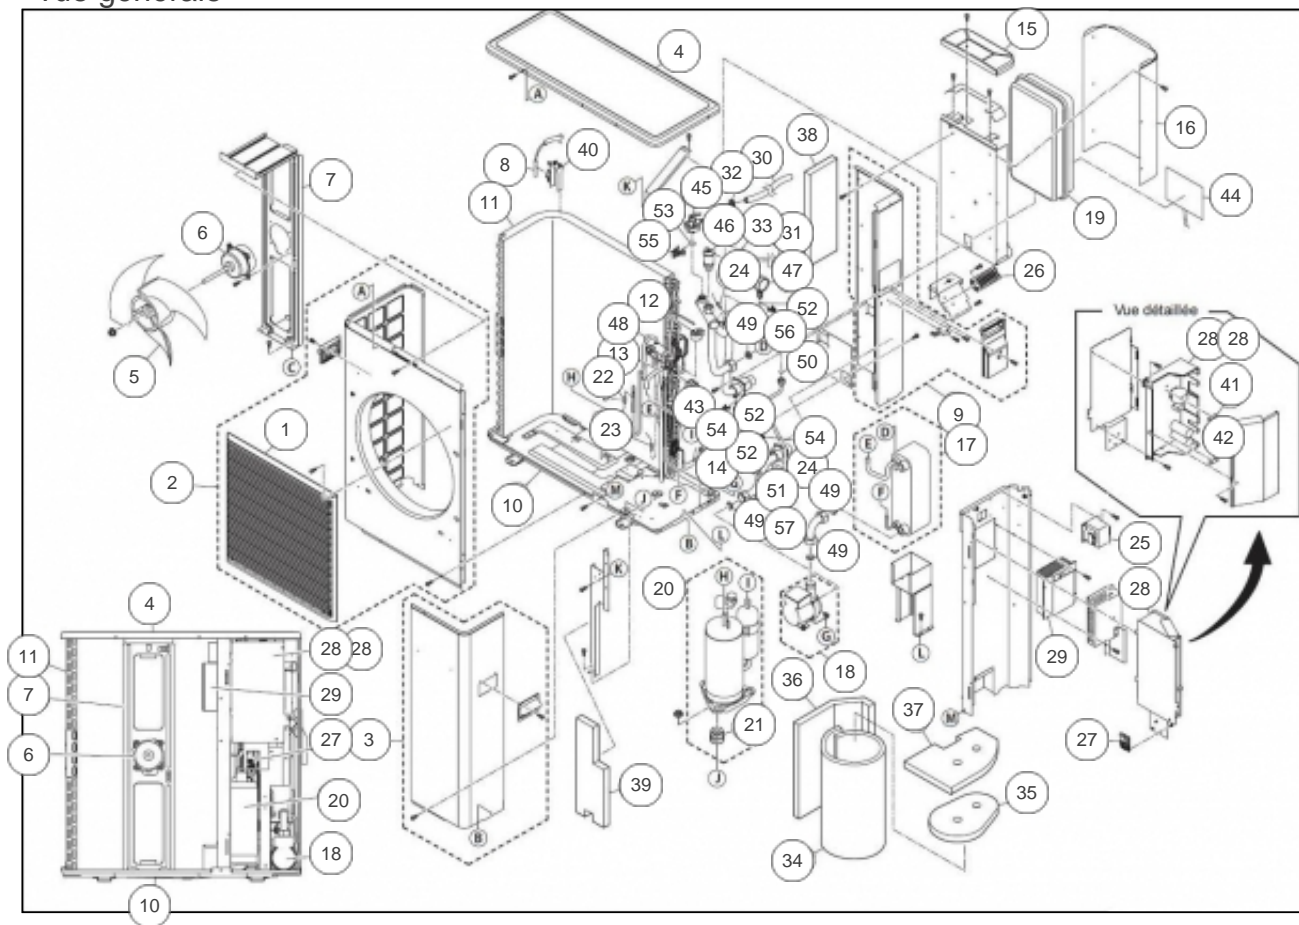

atlantic Pompes à Chaleur et Chaudières

Produits

Référence	Nom	Lettre
700105	UE PAC AIREO INV WPYA100LA	B

vue générale

Références

Repère	Libellé	B
1	GRILLE PROTECTION	169064
2	FACADE GAUCHE	169065
3	FACADE DROITE	169066
4	DESSUS	169067
5	HELICE	169068
6	MOTEUR	169069
7	CHASSIS SUPPORT VENTILO	169114
8	SONDE EXTERIEURE	169070
9	COTE DROIT	169071
10	CHASSIS	169115
11	ECHANGEUR CHALEUR	169072
12	BOBINE DETENDEUR	169073
13	DETENDEUR	169074
14	SONDE	169075
15	COUVERCLE VASE	169076
16	HABILLAGE VASE	169077
17	ECHANGEUR A PLAQUES	169078
18	CIRCULATEUR	169079
19	VASE EXPANSION	169080
20	COMPRESSEUR	169081
21	PLOT ANTIVIBRATIL COMPRESSEUR	169116
22	SONDE REFOULEMENT	169082
23	SONDE ASPIRATION	169083
24	SONDE EAU	169084
25	BOBINE	169085
26	BORNIER RACCORDEMENT	169086
27	CARTE AFFICHAGE	169087
28	CARTE REGUL 100	169088
28	SUPPORT CARTE	169090
29	CARTE PUISSANCE	169091
30	TUYAU SOUPAPE	169092
31	TUYAU PURGEUR	169093
32	COLLIER DE SERRAGE	169094
33	COLLIER DE SERRAGE	169095

Références

Repère	Libellé	B
34	ISOLANT ACOUSTIQUE	169117
35	ISOLANT ACOUSTIQUE	169118
36	ISOLANT ACOUSTIQUE	169119
37	ISOLANT ACOUSTIQUE	169120
38	ISOLANT ACOUSTIQUE	169121
39	ISOLANT ACOUSTIQUE	169122
40	SUPPORT SONDE EXTERIEURE	169096
41	FUSIBLE 5A	169097
42	FUSIBLE 3.15A	169098
43	BOBINE VANNE 4VOIES	169099
44	CHAUFFE VASE	169100
45	SOUPAPE	169101
46	PURGEUR	169102
47	MANOMETRE	169103
48	VANNE 4 VOIES	169104
49	JOINT	169106
50	JOINT	169107
51	JOINT	169108
52	JOINT	169109
53	JOINT	169110
54	CLIP FIXATION	169111
55	CLIP FIXATION	169112
56	CLIP FIXATION	169113
57	VANNE DE VIDANGE	169105