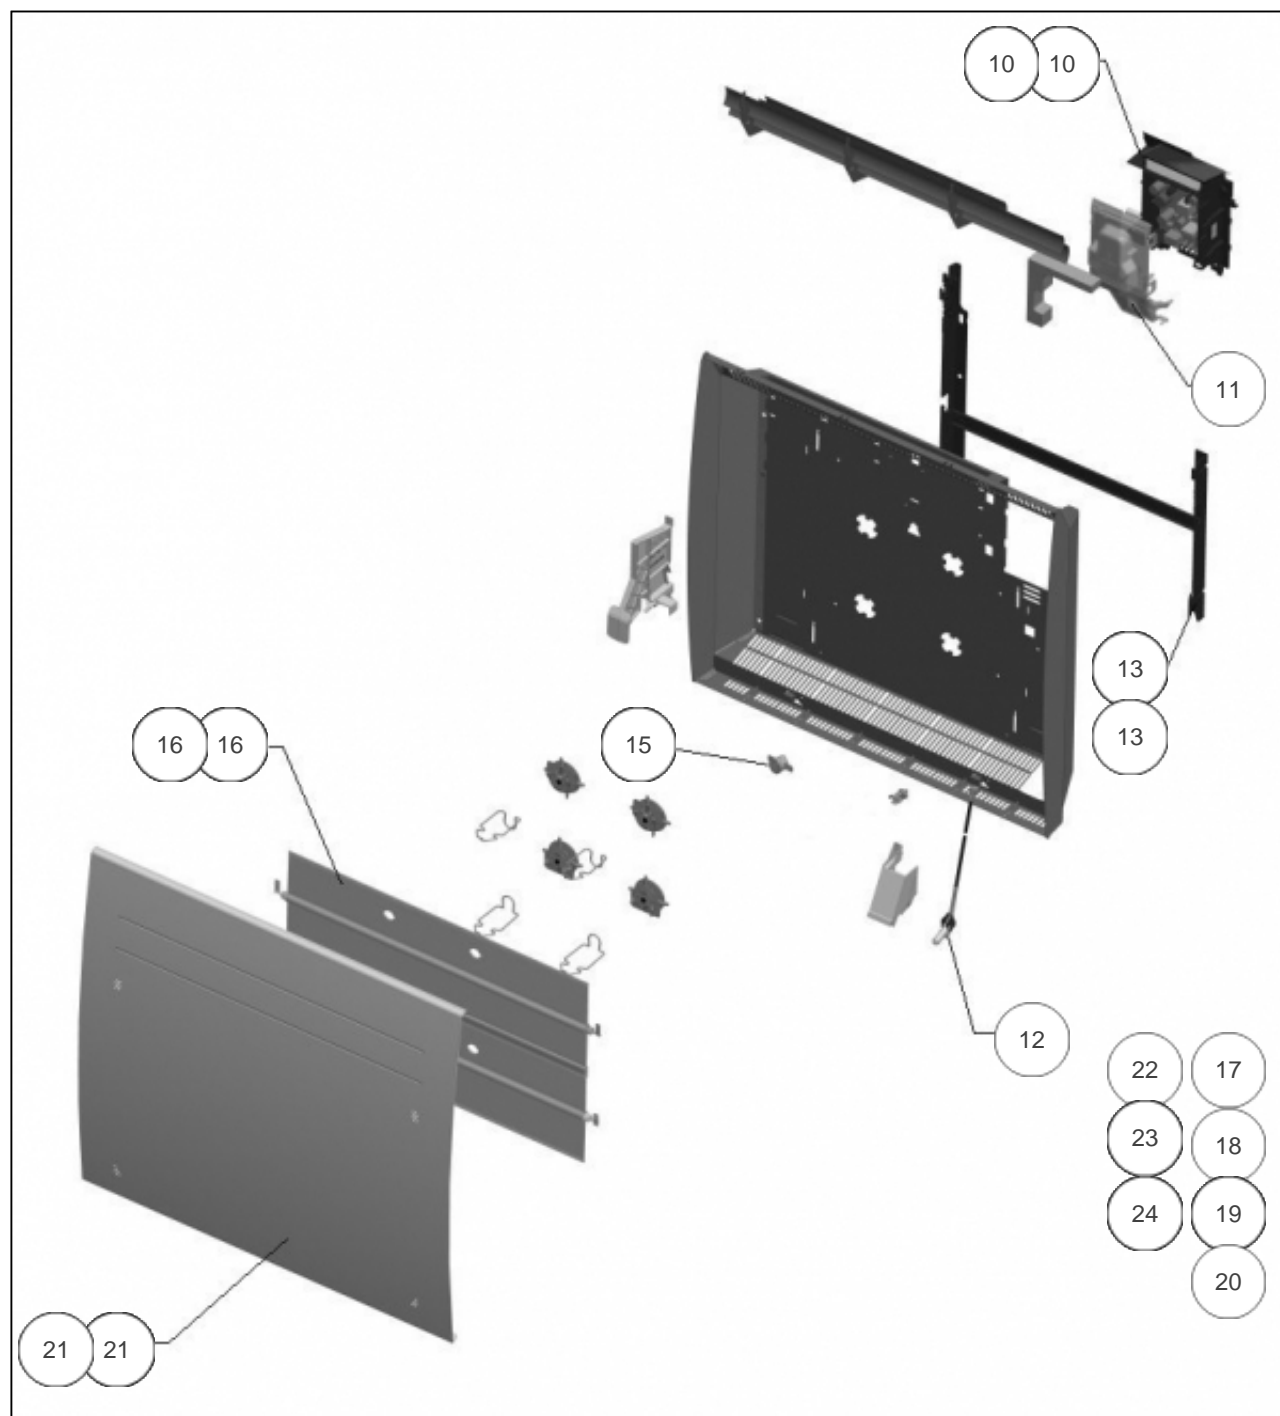

Atlantic Radiateurs & Eau Chaude Sanitaire

Produits

Référence	Nom	Lettre
423967	SOLIUS DIGIT H 1500W BLC	F

Paramètres

Référence	Puissance(W)	Lettre
423967	1500	F

Références

Repère	Libellé	F
10	BOITIER CDE DIGITAL BD1 PROG 77 <i>Avant-before 19.37</i>	088493
10	BOITIER CDE DIGITALE PROG 170 <i>Depuis-since 19.37</i>	088873
11	COUVERCLE ARRIERE BOITIER PUISSANCE	091469
12	SONDE DE TEMPERATURE BD1 <i>remplacer par 083607</i>	083459
13	SUPPORT MURAL RAY. H 1250/1500W <i>Avant-before 19.21</i>	098218
13	SUPPORT MURAL 1250/1500/2000W <i>Depuis-since 19.21</i>	098233
15	COUPE CIRCUIT THERMIQUE 85 DEG	085094
16	CORPS DE CHAUFFE ALU H 1500W <i>Avant-before 19.21</i>	086439
16	CORPS DE CHAUFFE ALU 1500W <i>Depuis-since 19.21</i>	086604
17	FIL L175 <i>Avant-before 19.21</i>	083397
18	FIL L365 <i>Avant-before 19.21</i>	083398
19	FIL L510 <i>Avant-before 19.21</i>	083401
20	CABLE ALIMENTATION L1150	083470
21	FACADE RAY DIGITAL 1500W H <i>Avant-before 19.21</i>	097811
21	FACADE RAY DIGITAL 1250/1500W H <i>Depuis-since 19.21</i>	097810
22	FIL 330MM BOITIER VERS RESISTANCE <i>Depuis-since 19.21</i>	083549
23	FIL 540MM LIMITEUR VERS BOITIER <i>Depuis-since 19.21</i>	083554
24	FIL 540MM LIMITEUR VERS RESISTANCE <i>Depuis-since 19.21</i>	083555