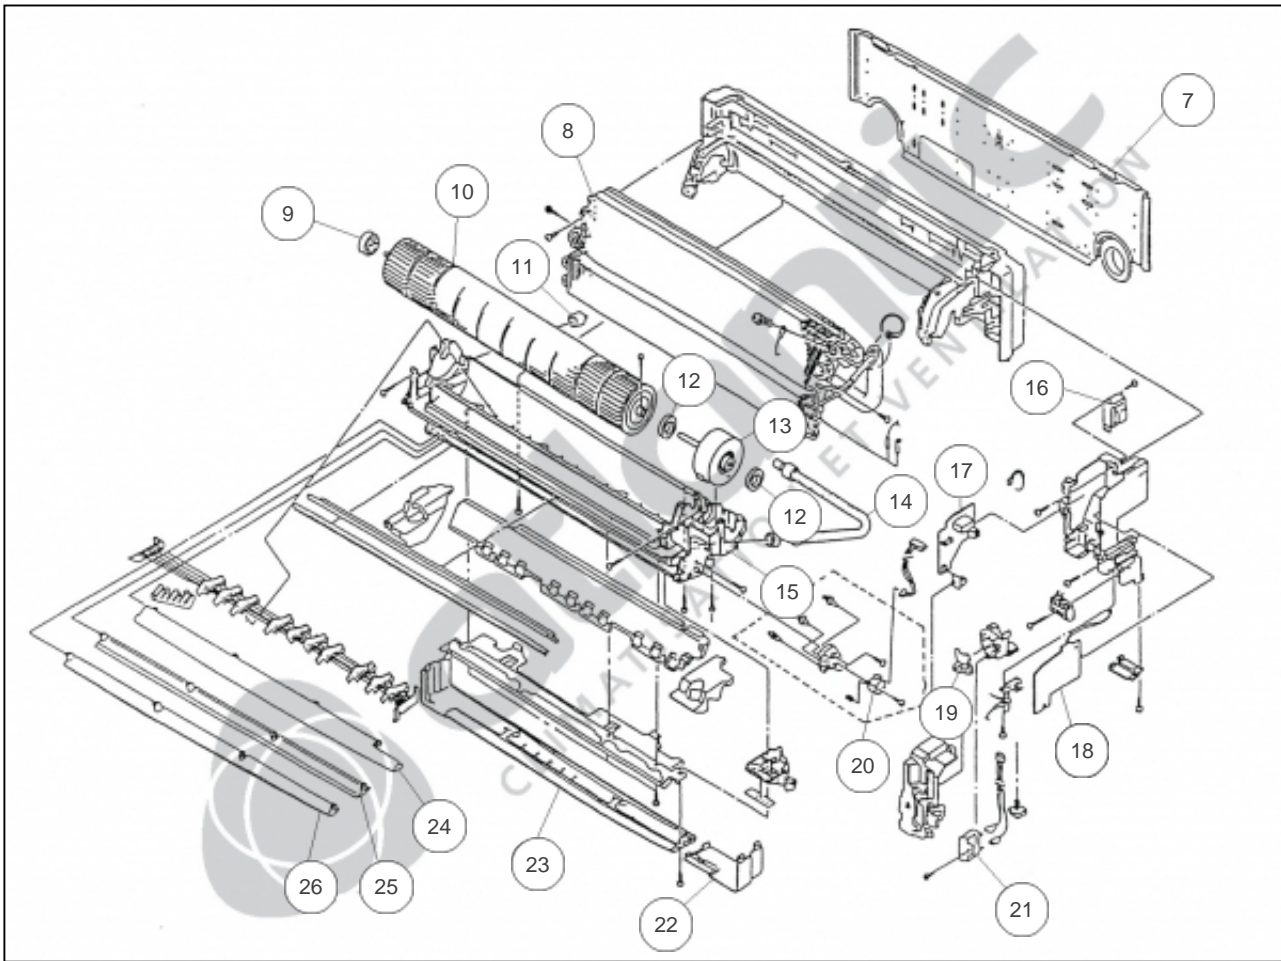

atlantic Climatisation et Ventilation

Produits

Référence	Nom	Lettre
856222	ASY12PMACW	B

Références

Repère	Libellé	B
7	SUPPORT MURAL	898077
8	EVAPORATEUR	890426
9	SILENTBLOC TURBINE	899621
10	TURBINE	899747
11	BOUCHON DE CONDENSATS	899322
12	SILENTBLOC MOTEUR	890041
13	MOTEUR VENTILATION	890051
14	TUYAU DE CONDENSATS	890703
15	BAC A CONDENSATS	890427
16	TRANSFORMATEUR	899383
17	PLATINE ALIMENTATION	890916
18	PLATINE REGULATION	890404
19	PLATINE IR	899744
20	MOTEUR VOLET	899751
21	CONDENSATEUR MOTEUR	890423
22	CACHE INFERIEUR DROIT	891144
23	CACHE INFERIEUR GAUCHE	891143
24	DIFFUSEUR	899719
25	VOLET BAS	899739
26	VOLET HAUT	890424

Références

Repère	Libellé	B
1	CORPS AVANT	890425
2	FILTRE A PARTICULES	891469
2	JEU DE 2 FILTRES : 1 FILTRE ELECTROSTATIQUE BLANC ET 1 FILTRE A TRAITEMENT BIOLOGIQU	898720 AVEC SUP
3	FILTRE	899738
4	FACADE AVANT ASY9/12PMAC/12QMAC	890428
5	TELECOMMANDE IR	899736
6	SUPPORT TELECOMMANDE	899373