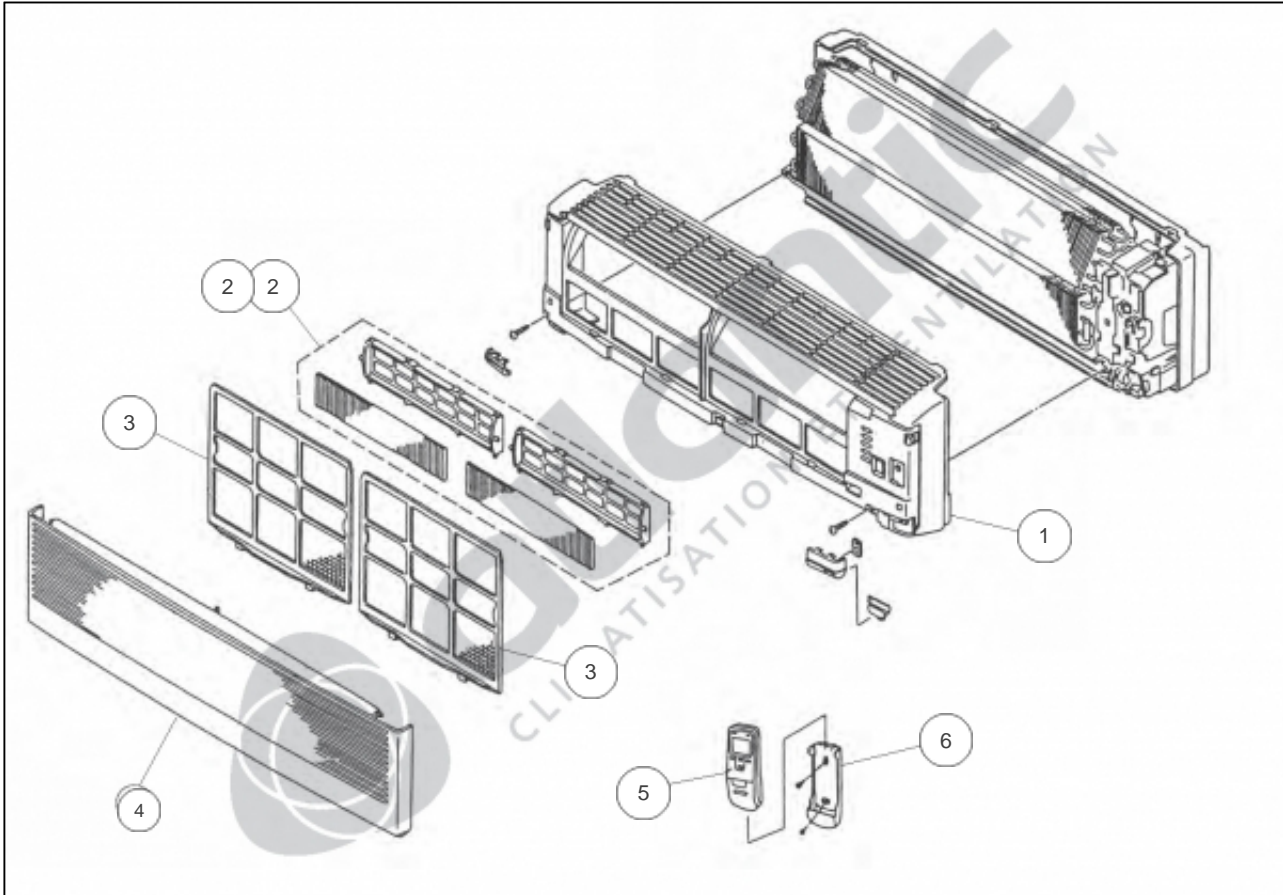

atlantic Climatisation et Ventilation

Produits

Référence	Nom	Lettre
856222	ASY12PMACW	B

Références

Repère	Libellé	B
7	SUPPORT MURAL	898077
8	EVAPORATEUR	890426
9	SILENTBLOC TURBINE	899621
10	TURBINE	899747
11	BOUCHON DE CONDENSATS	899322
12	SILENTBLOC MOTEUR	890041
13	MOTEUR VENTILATION	890051
14	TUYAU DE CONDENSATS	890703
15	BAC A CONDENSATS	890427
16	TRANSFORMATEUR	899383
17	PLATINE ALIMENTATION	890916
18	PLATINE REGULATION	890404
19	PLATINE IR	899744
20	MOTEUR VOLET	899751
21	CONDENSATEUR MOTEUR	890423
22	CACHE INFERIEUR DROIT	891144
23	CACHE INFERIEUR GAUCHE	891143
24	DIFFUSEUR	899719
25	VOLET BAS	899739
26	VOLET HAUT	890424

Références

Repère	Libellé	B
1	CORPS AVANT	890425
2	FILTRE A PARTICULES	891469
2	JEU DE 2 FILTRES : 1 FILTRE ELECTROSTATIQUE BLANC ET 1 FILTRE A TRAITEMENT BIOLOGIQU	898720 AVEC SUP
3	FILTRE	899738
4	FACADE AVANT ASY9/12PMAC/12QMAC	890428
5	TELECOMMANDE IR	899736
6	SUPPORT TELECOMMANDE	899373