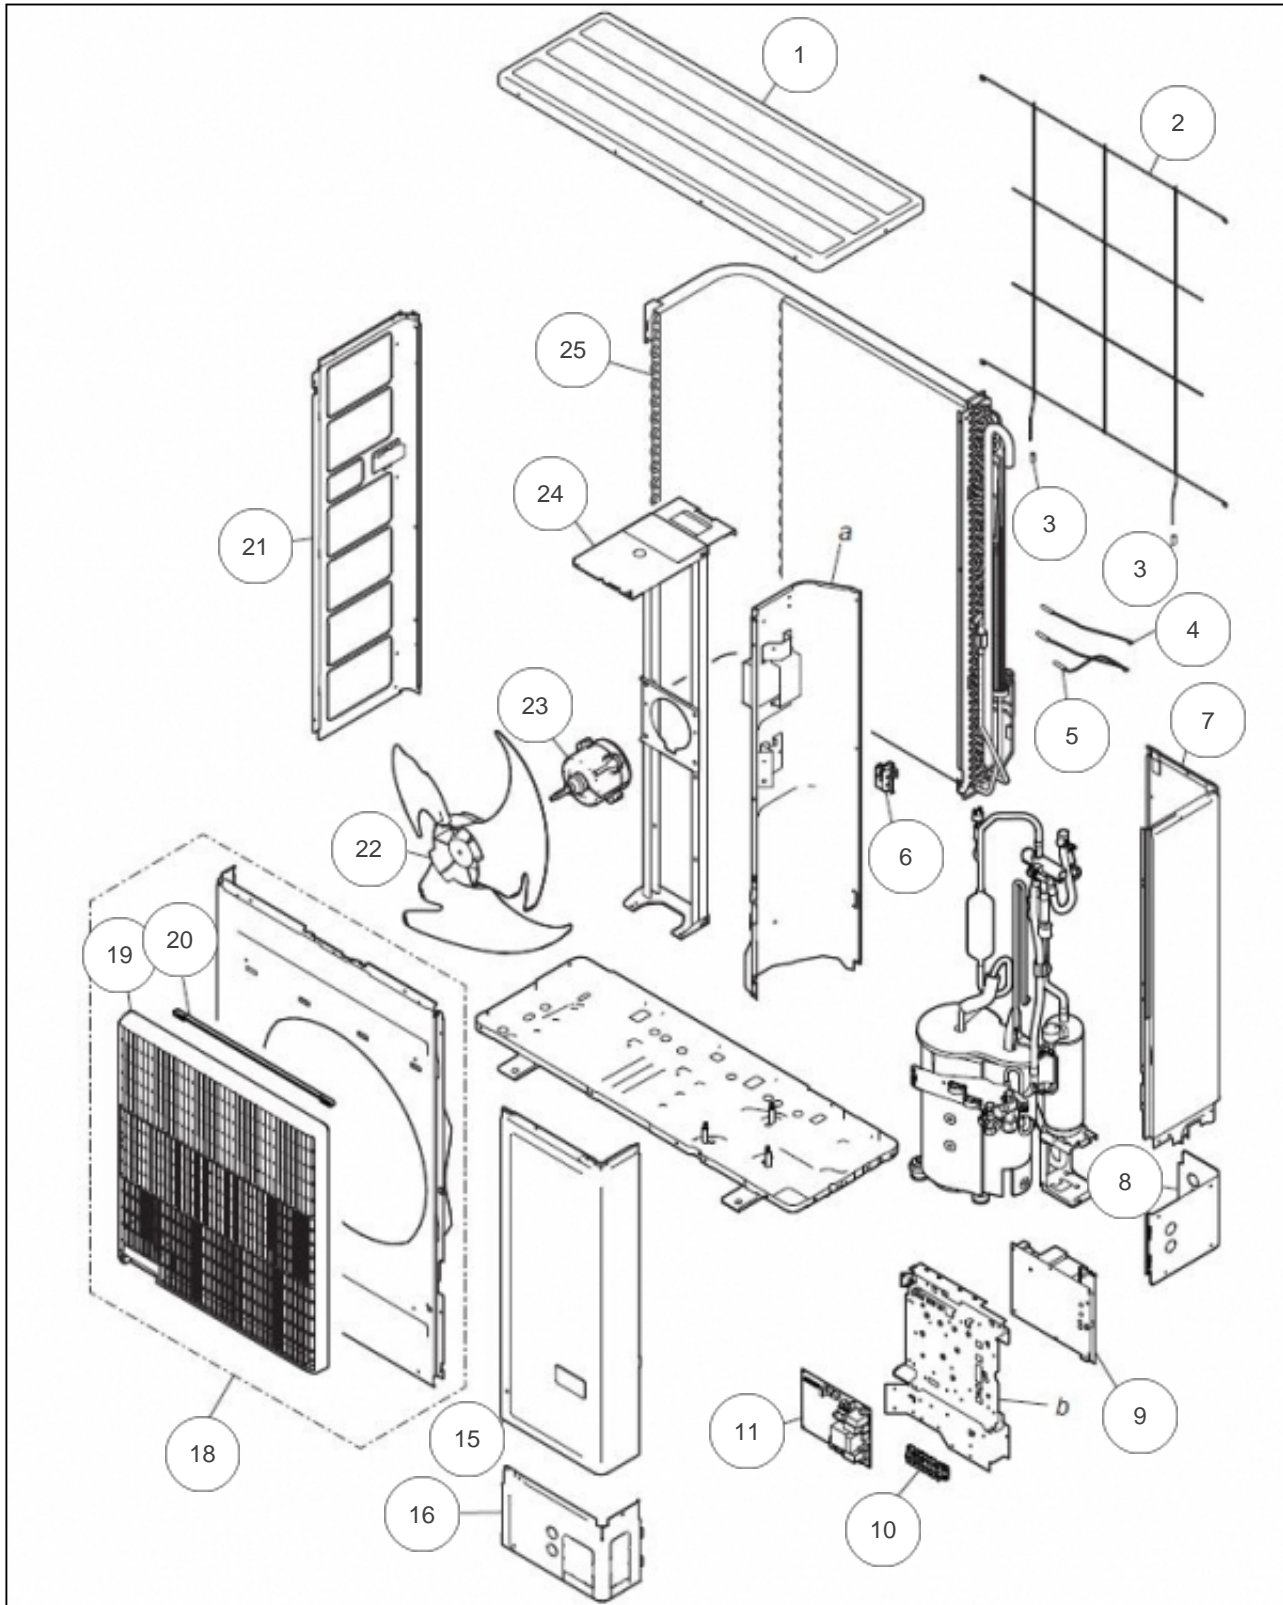

atlantic Pompes à Chaleur et Chaudières

Produits

Référence	Nom	Lettre
700229	WOYA100KLT	

HABILLAGE

Références

Repère	Libellé	
1	DESSUS	169350
2	GRILLE DE PROTECTION	169351
3	RONDELLE CAOUTCHOUC	169352
4	SONDE ECHANGEUR	169353
5	SONDE	169354
6	SUPPORT DE SONDE	169355
7	COTE DROIT HAUT	169356
8	COTE DROIT BAS	169357
9	CARTE INVERTER	169358
10	BORNIER DE RACCORDEMENT	169359
11	CARTE DE REGULATION	169360
15	FACADE DROITE HAUTE	169361
16	FACADE DROITE BASSE	169362
18	FACADE	169363
19	GRILLE DE PROTECTION	169364
20	ISOLANT GRILLE DE PROTECTION	169365
21	COTE GAUCHE	169366
22	HELICE	169367
23	MOTEUR HELICE	169368
24	SUPPORT DU MOTEUR	169369
25	ECHANGEUR DE CHALEUR	169370