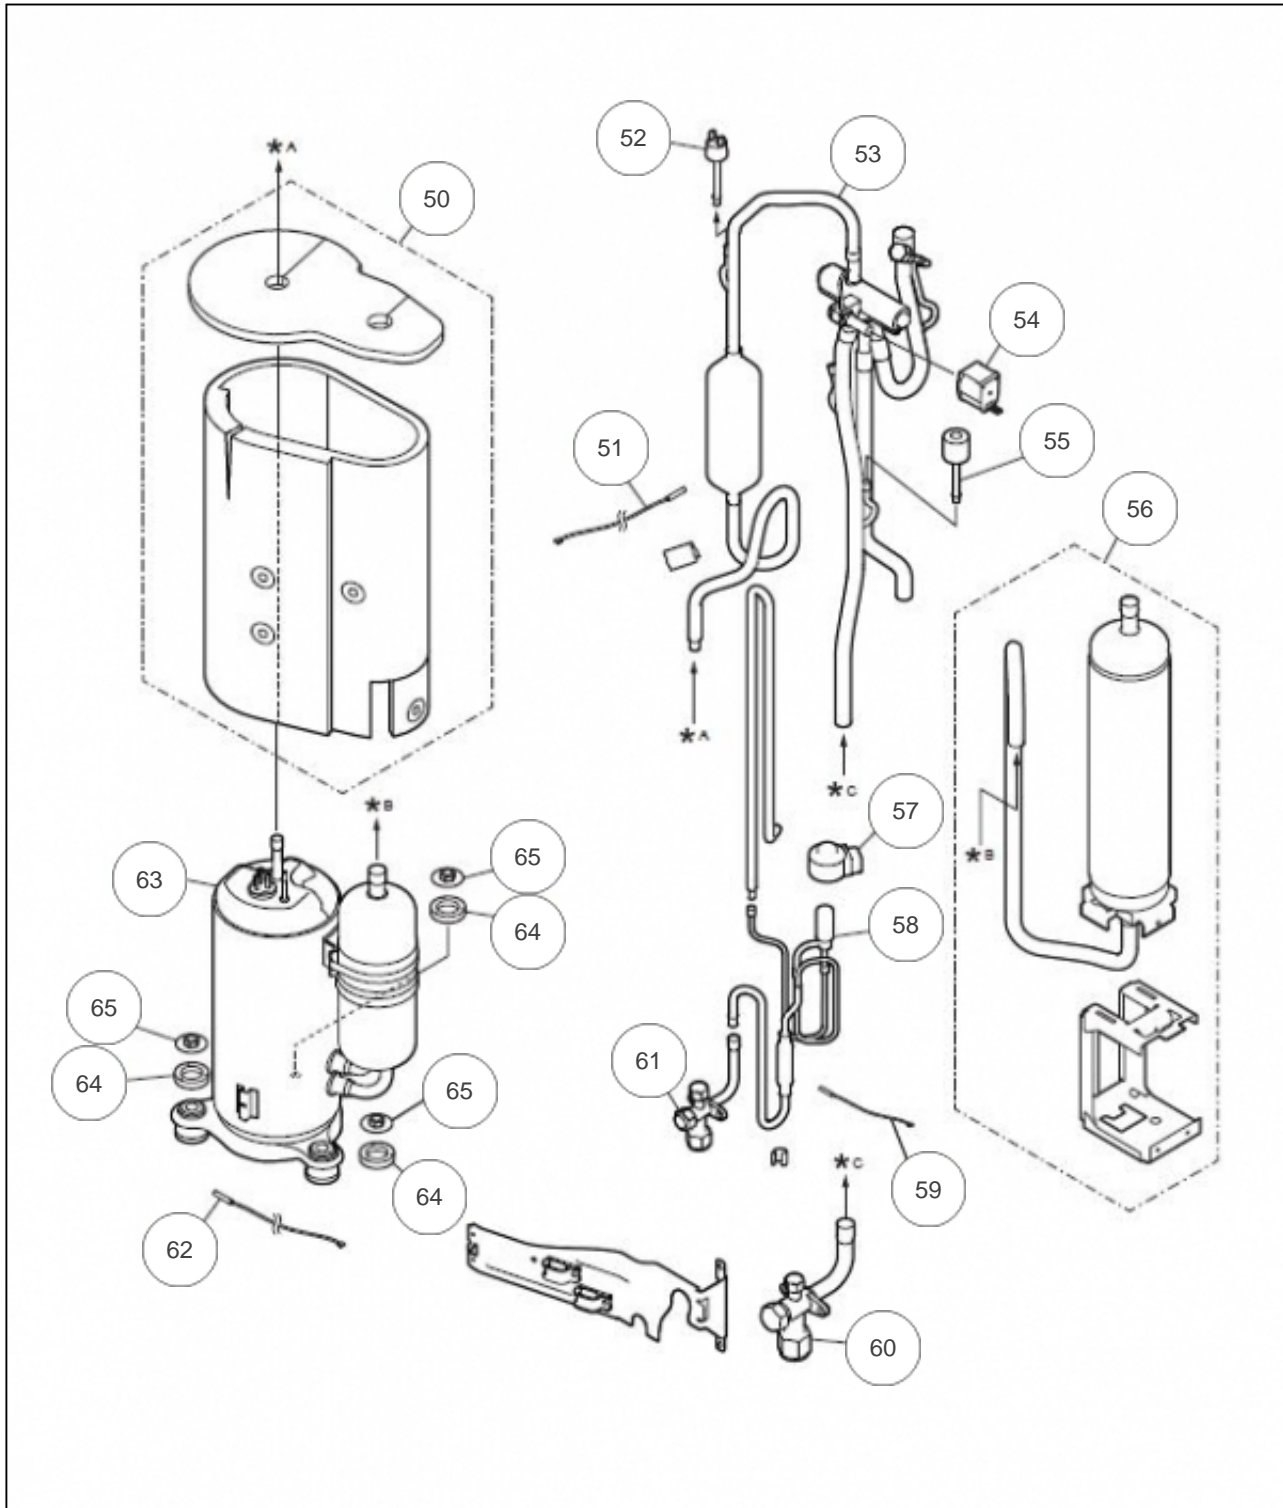

atlantic Pompes à Chaleur et Chaudières

Produits

Référence	Nom	Lettre
700229	WOYA100KLT	

HABILLAGE

Références

Repère	Libellé	
1	DESSUS	169350
2	GRILLE DE PROTECTION	169351
3	RONDELLE CAOUTCHOUC	169352
4	SONDE ECHANGEUR	169353
5	SONDE	169354
6	SUPPORT DE SONDE	169355
7	COTE DROIT HAUT	169356
8	COTE DROIT BAS	169357
9	CARTE INVERTER	169358
10	BORNIER DE RACCORDEMENT	169359
11	CARTE DE REGULATION	169360
15	FACADE DROITE HAUTE	169361
16	FACADE DROITE BASSE	169362
18	FACADE	169363
19	GRILLE DE PROTECTION	169364
20	ISOLANT GRILLE DE PROTECTION	169365
21	COTE GAUCHE	169366
22	HELICE	169367
23	MOTEUR HELICE	169368
24	SUPPORT DU MOTEUR	169369
25	ECHANGEUR DE CHALEUR	169370

COMPRESSEUR

Références

Repère	Libellé	
50	ISOLANT COMPRESSEUR	169371
51	SONDE EXTERIEURE	169372
52	PRESSOSTAT	169325
53	ENSEMBLE VANNE 4 VOIES	169390
54	BOBINE ELECTROVANNE	169374
55	CAPTEUR DE PRESSION	169376
56	ACCUMULATEUR	169377
57	BOBINE ELECTROVANNE	169378
58	DETENDEUR	169379
59	SONDE DE TEMPERATURE DETENDEUR	169380
60	RACCORD FRIGORIFIQUE GAZ	169381
61	RACCORD FRIGORIFIQUE LIQUIDE	169383
62	SONDE COMPRESSEUR	169384
63	COMPRESSEUR	169385
64	RONDELLE CAOUTCHOUC	169386
65	ECROU	169387