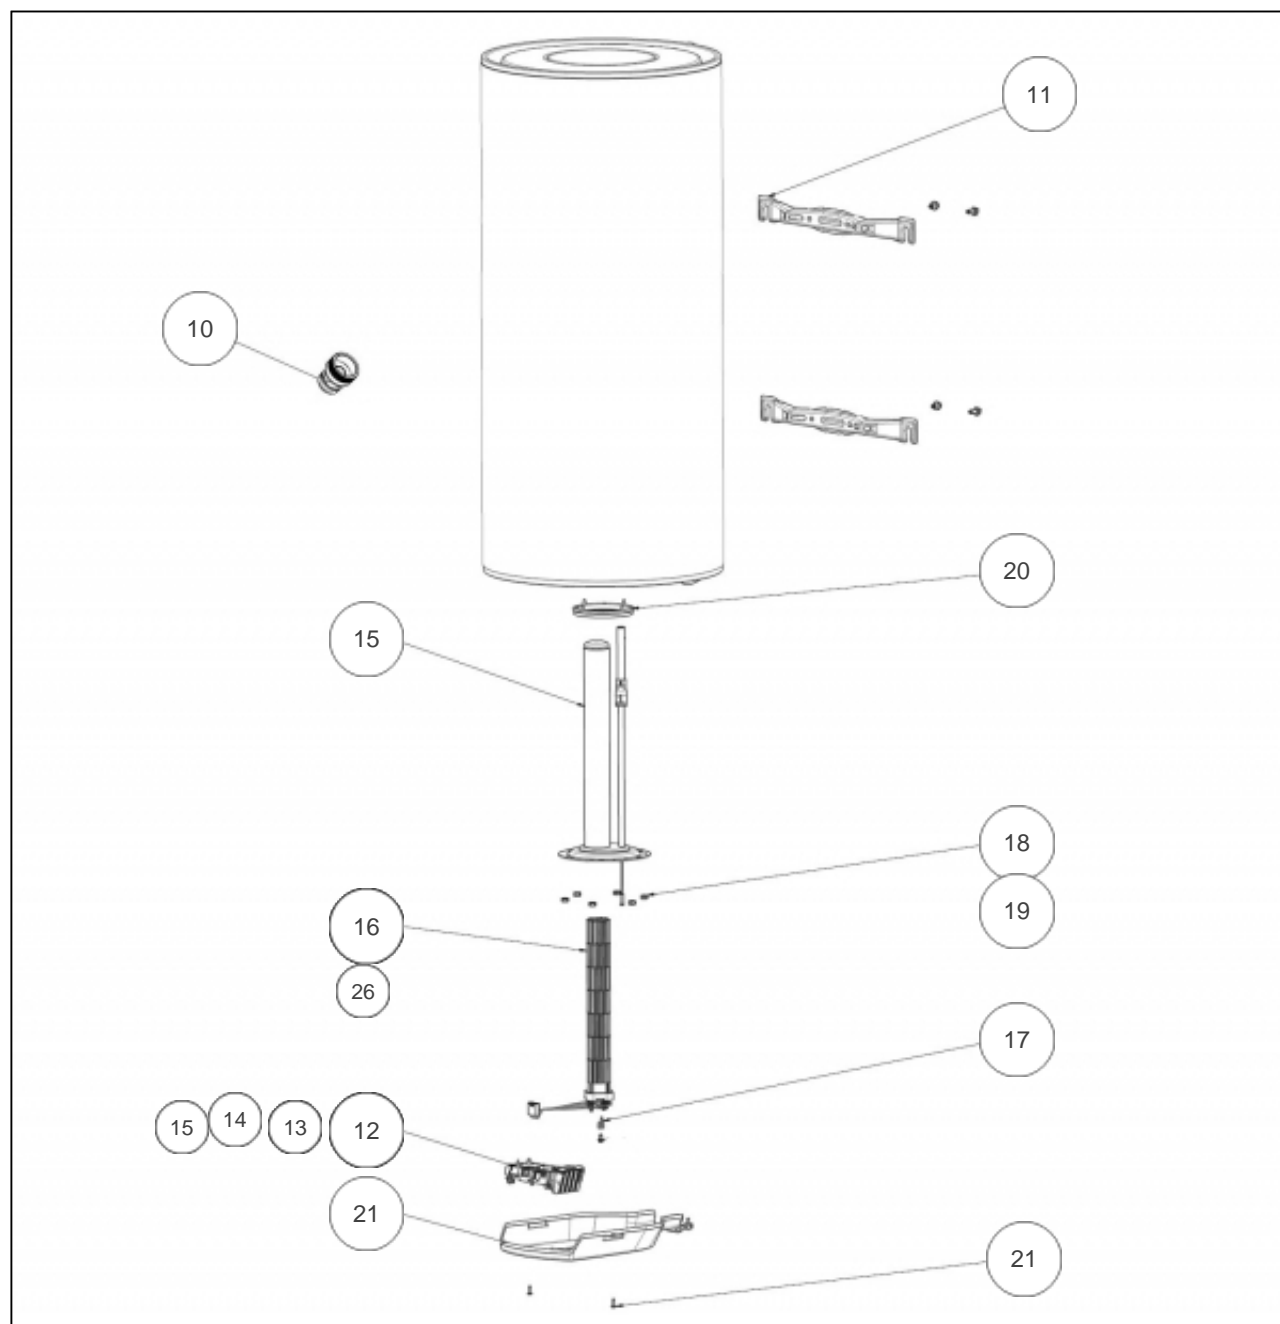

Atlantic Radiateurs & Eau Chaude Sanitaire

Produits

Référence	Nom	Lettre
153108	ZENEO VM 075L 1200M	A

Paramètres

Référence	Poids (kg)	Profondeur (mm)	Hauteur (mm)	Largeur (mm)	Diamètre (mm)	Classe énergétique	Classe de refroidissement	Volum (l)	de chauffe	Elect	Capacité	Tension (V)	Lettre
153108	23	530	705	513	C	1.08	0.28	142	4h08	1200	75	230	A

Références

Repère	Libellé	A
10	RACCORD DIELECTRIQUE TOURNANT 20X27	026060
11	ETRIER D'ACCROCHAGE	022308
12	THERMOSTAT ELECTRO NON KITABLE 230V	029991
13	CARTE DE PUISS. THERMOSTAT NON KITABLE	070219
15	CORPS DE CHAUFFE ACI HYBR. D.195 + JOINT	030141
16	RESISTANCE STEATITE 1200W + CONNECTEUR	060485
17	PATTE FIL UNIVERSELLE 2021	026513
18	ECROU HM8 X1	026064
19	VIS ANTI-ROTATION HM8 X1	026063
20	JOINT A LEVRE D.112MM	040158
21	CAPOT VM + VOYANT GOUTTE 2021	022969