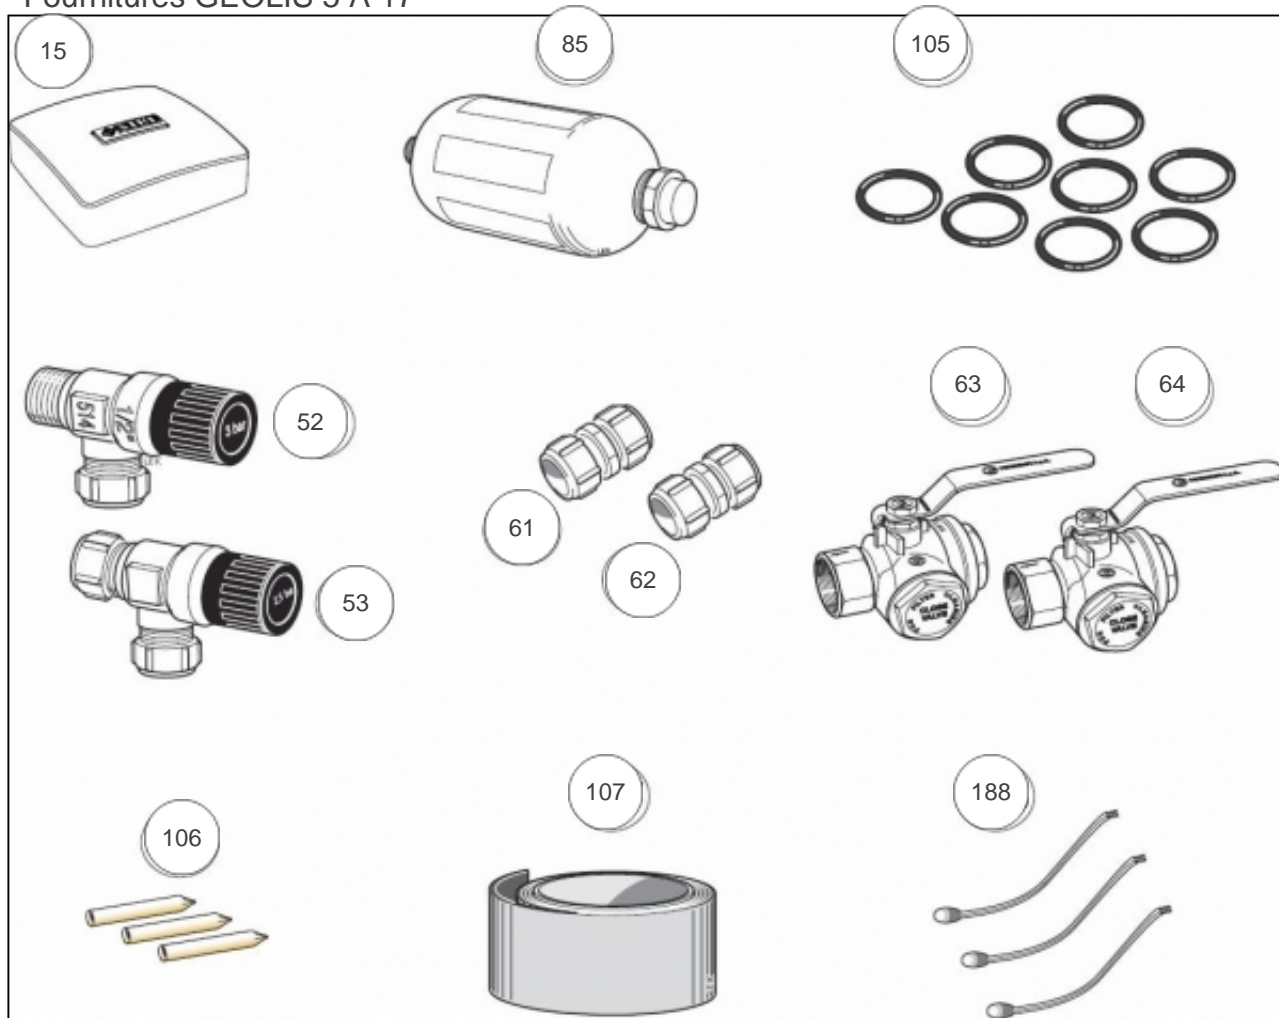

Fournitures GEOLIS 5 A 17

Références

Repère	Libellé	B
15	SONDE EXTERIEURE	171773
52	SOUPEPE 3BARS	171704
53	SOUPEPE SECURITE 0/0	171624
61	RACCORD COMPRESSION D22XG20	171720
62	RACCORD HYDRAULIQUE A OLIVES PAC DIA.28	072278
63	VANNE D'ISOLEMENT 1" AV. FILTRE	071526
64	VANNE FILTRE 3/4"	171794
85	VASE A NIVEAU	171780
105	JOINT (KIT)	171803
106	DOIGT DE GANT PAC 0/0	171621
107	ROULEAU ISOLATION	171623
188	SONDE TEMPERATURE	171827