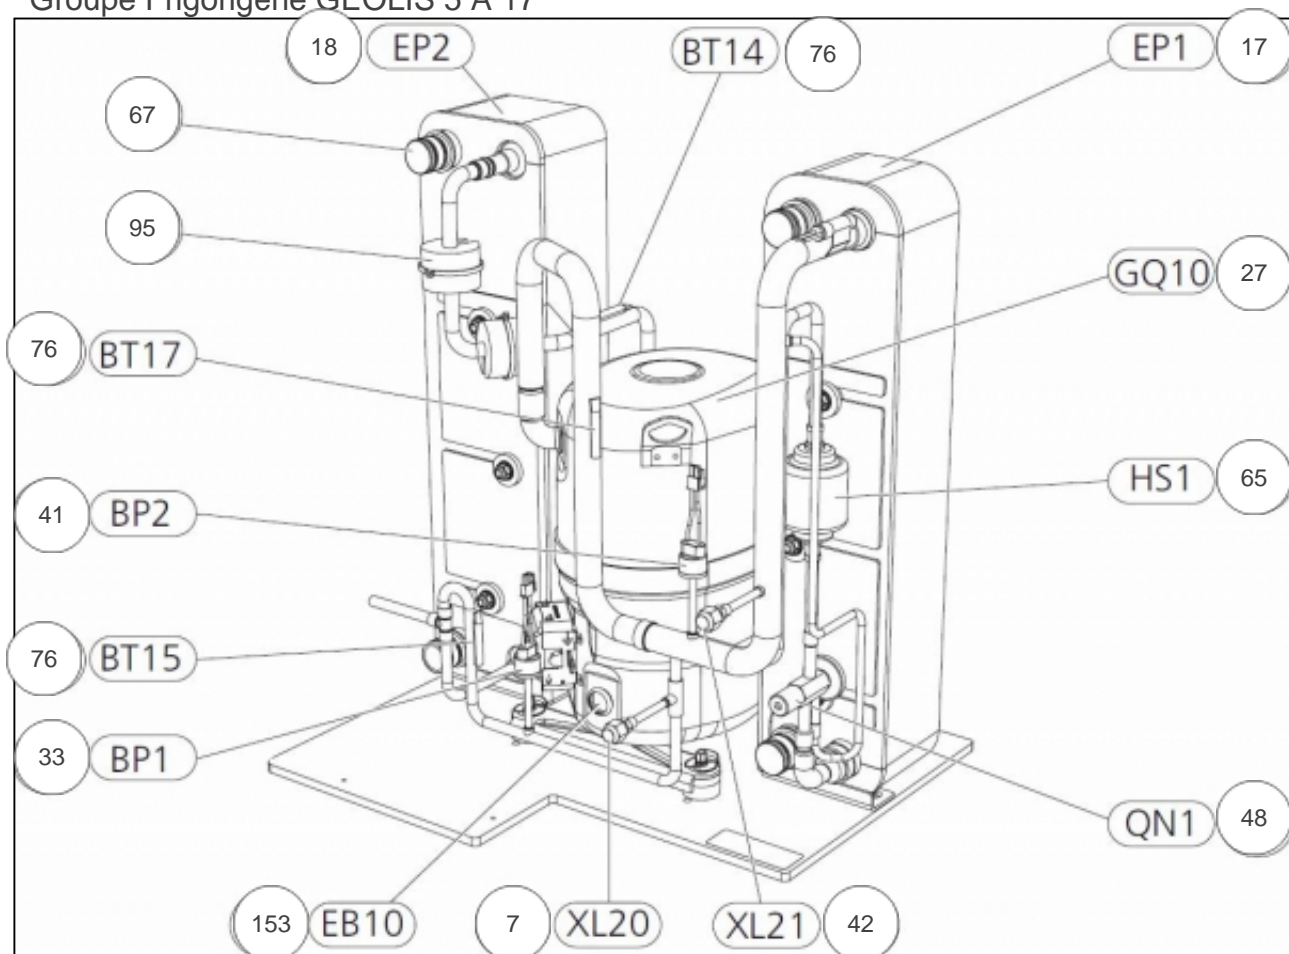

Groupe Frigorigène GEOLIS 5 A 17

Références

Repère	Libellé	B
	GROUPE FRIGO GEOLIS 8	171913
17	EVAPORATEUR	171730
18	CONDENSEUR	171731
27	COMPRESSEUR 8KW	171808
33	PRESSOSTAT H P	171770
41	PRESSOSTAT B P	171769
42	VALVE SCHRADER 1/4"	171729
48	DETENDEUR	171680
65	FILTRE DESHYDRATEUR	072014
67	CLIPS	171802
76	SONDE TEMPERATURE KIT	171774
95	AMORTISSEUR	171721
153	RESISTANCE CARTER COMPRESSEUR	171660