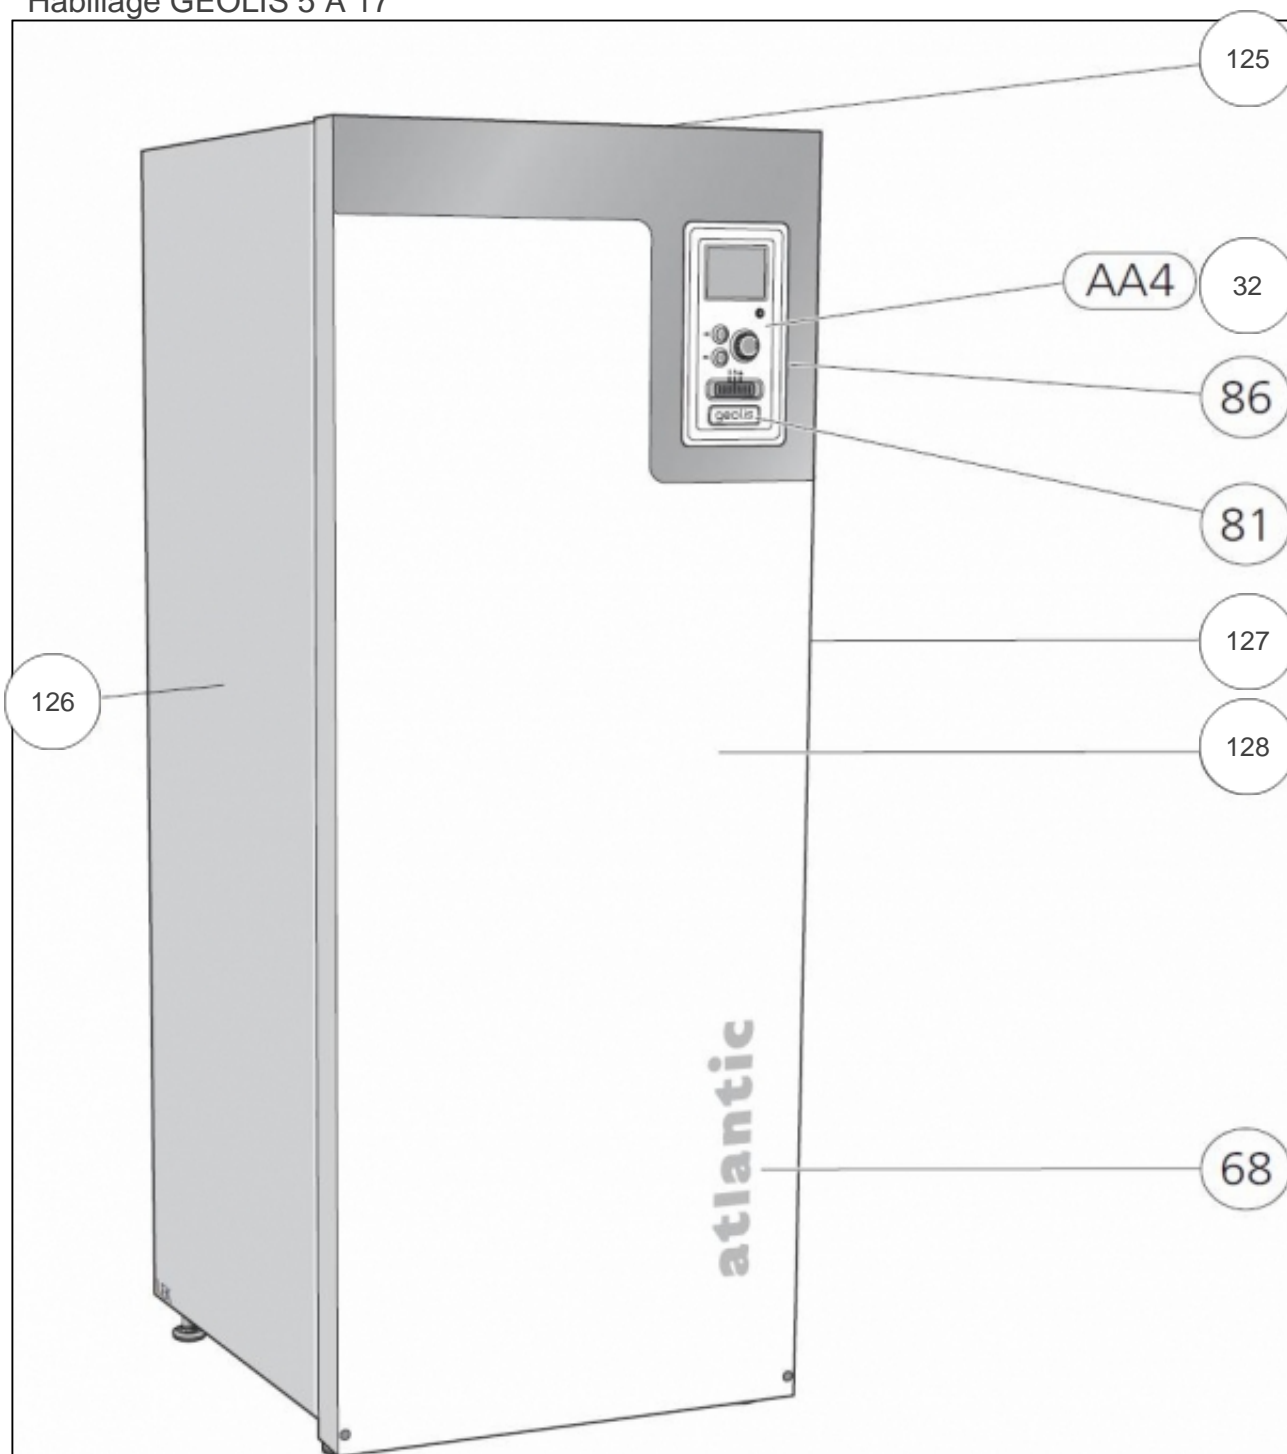

### Produits

Référence	Nom	Lettre
023403	GEOLIS 8	B

### Paramètres

Référence	Puissance(W)	Couleur	Lettre
023403	8 150	Blanche	B

Habillage GEOLIS 5 A 17

## Références

Repère	Libellé	B
32	MODULE AFFICHAGE	171793
125	COUVERCLE	171726
126	COTE GAUCHE	171810
127	COTE DROIT	171809
128	FACADE GEOLIS	171811

Groupe Frigorigène GEOLIS 5 A 17

---