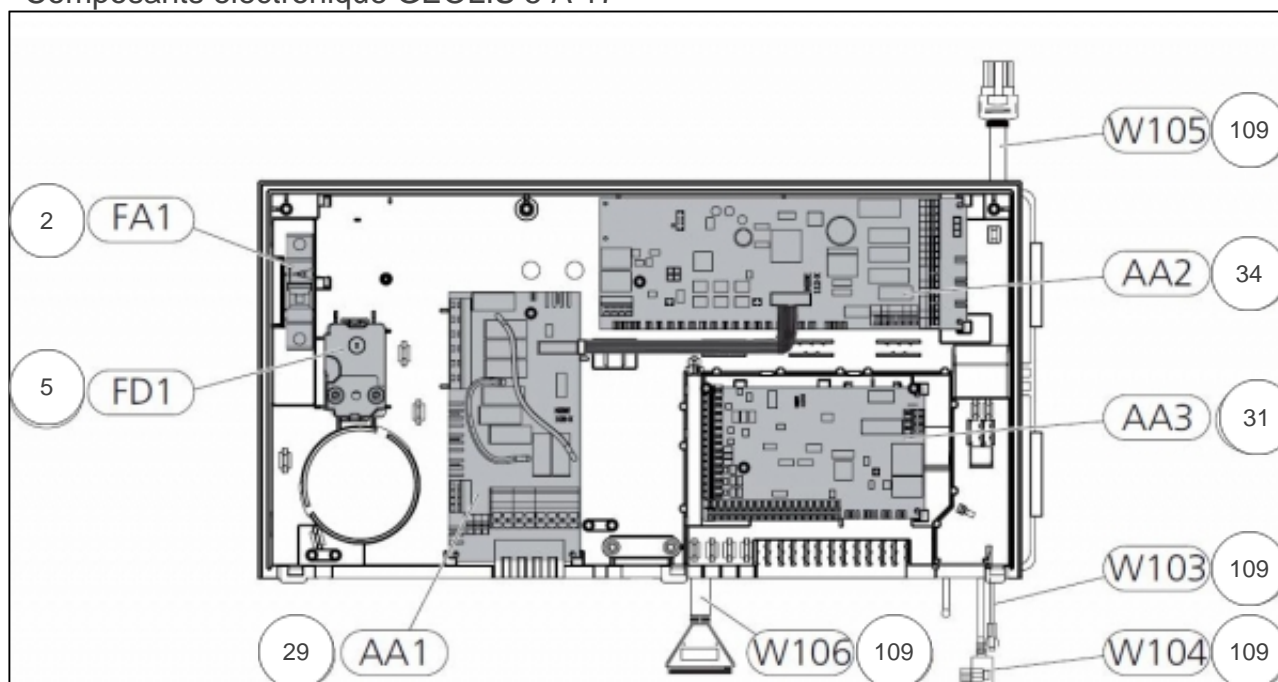

Composants électronique GEOLIS 5 A 17

Références

Repère	Libellé	B
2	COUPE-CIRCUIT MINIATURE 1140-1240-1120	072021
5	THERMOSTAT LIMITEUR	171832
29	CARTE APPOINT ELEC.	171791
31	CARTE D ENTREE	171792
34	CARTE PRINCIPALE	171764
109	CABLAGE COMPLET	171788