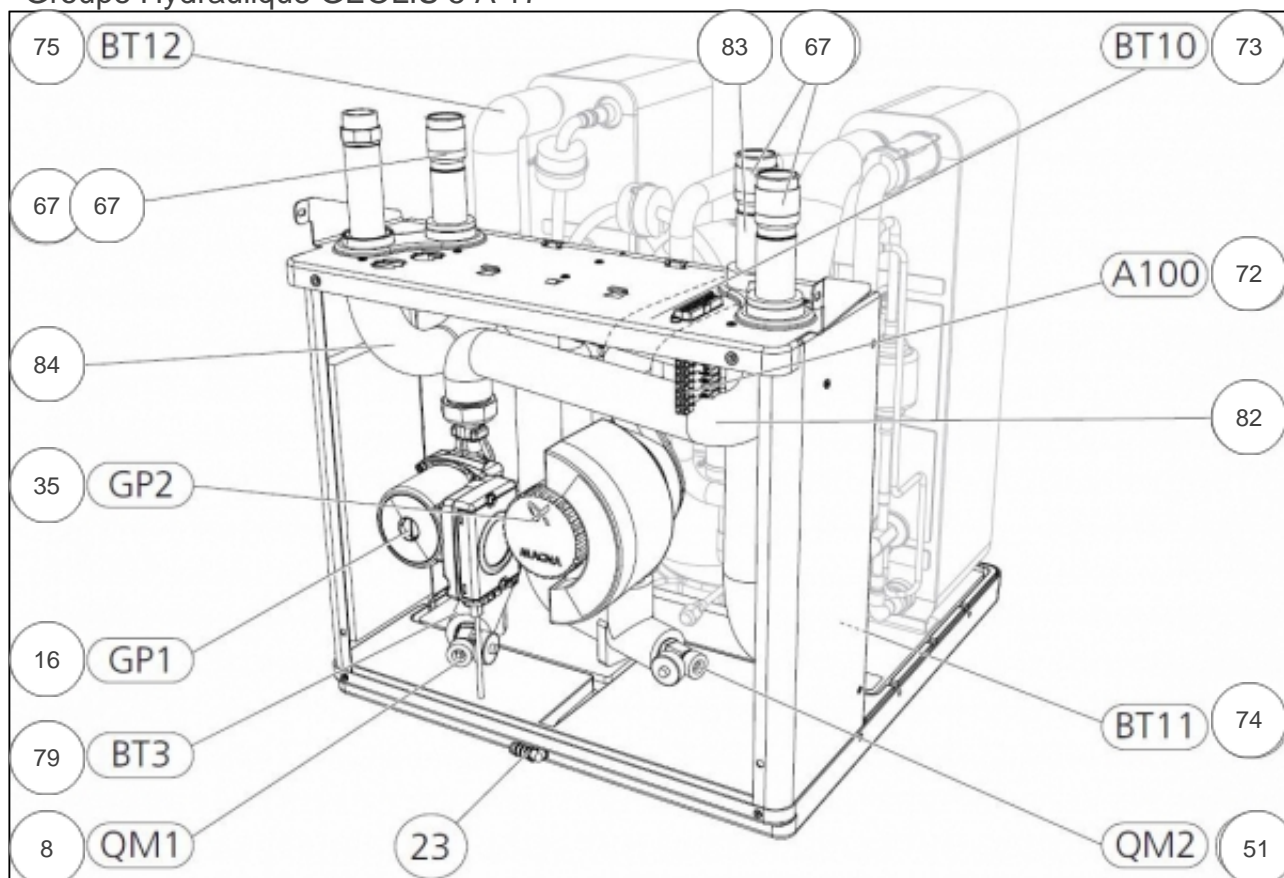

Groupe Hydraulique GEOLIS 5 A 17

Références

Repère	Libellé	B
16	CIRCULATEUR CHAUFFAGE	171784
35	CIRCULATEUR AVEC PROGRAMMATION	171795
51	VIDANGE DU CIRCUIT CHAUFFAGE	071533
67	CLIPS	171802
67	FLEXIBLE	171924
72	CARTE CONNEXION SONDÉS	171766
73	SONDE TEMPERATURE	171775
74	SONDE TEMPERATURE BT11	171776
75	SONDE TEMPERATURE BT12	171778
79	SONDE TEMPERATURE BT3	171777
82	FLEXIBLE	171722
83	TUYAU DEPART EVAPORATEUR	171796
84	FLEXIBLE	171723