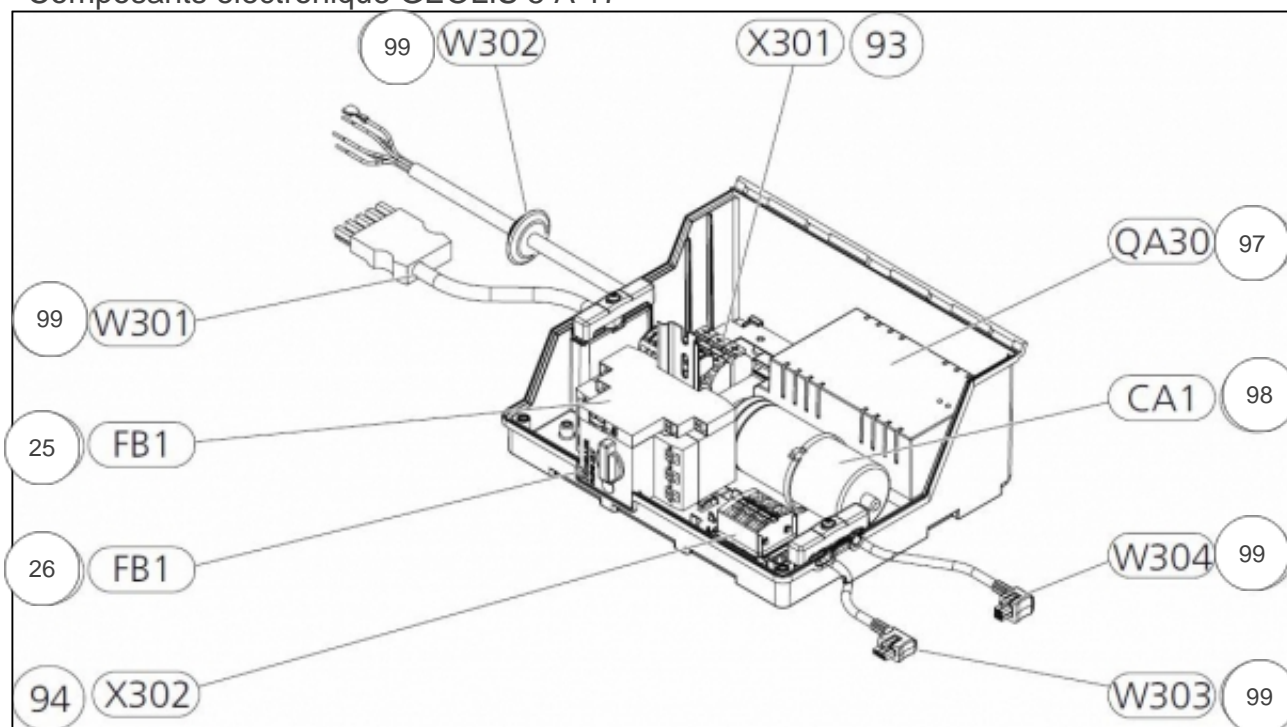

Composants electronique GEOLIS 5 A 17

Références

Repère	Libellé	B
25	CONTACT AUXILLIAIRE	171825
26	PROTECTION MOTEUR	171767
97	AMORTISSEUR DE DEMARRAGE	171936
98	CONDENSATEUR 8 KW	072009
99	CABLE MODULE MOTEUR	171790