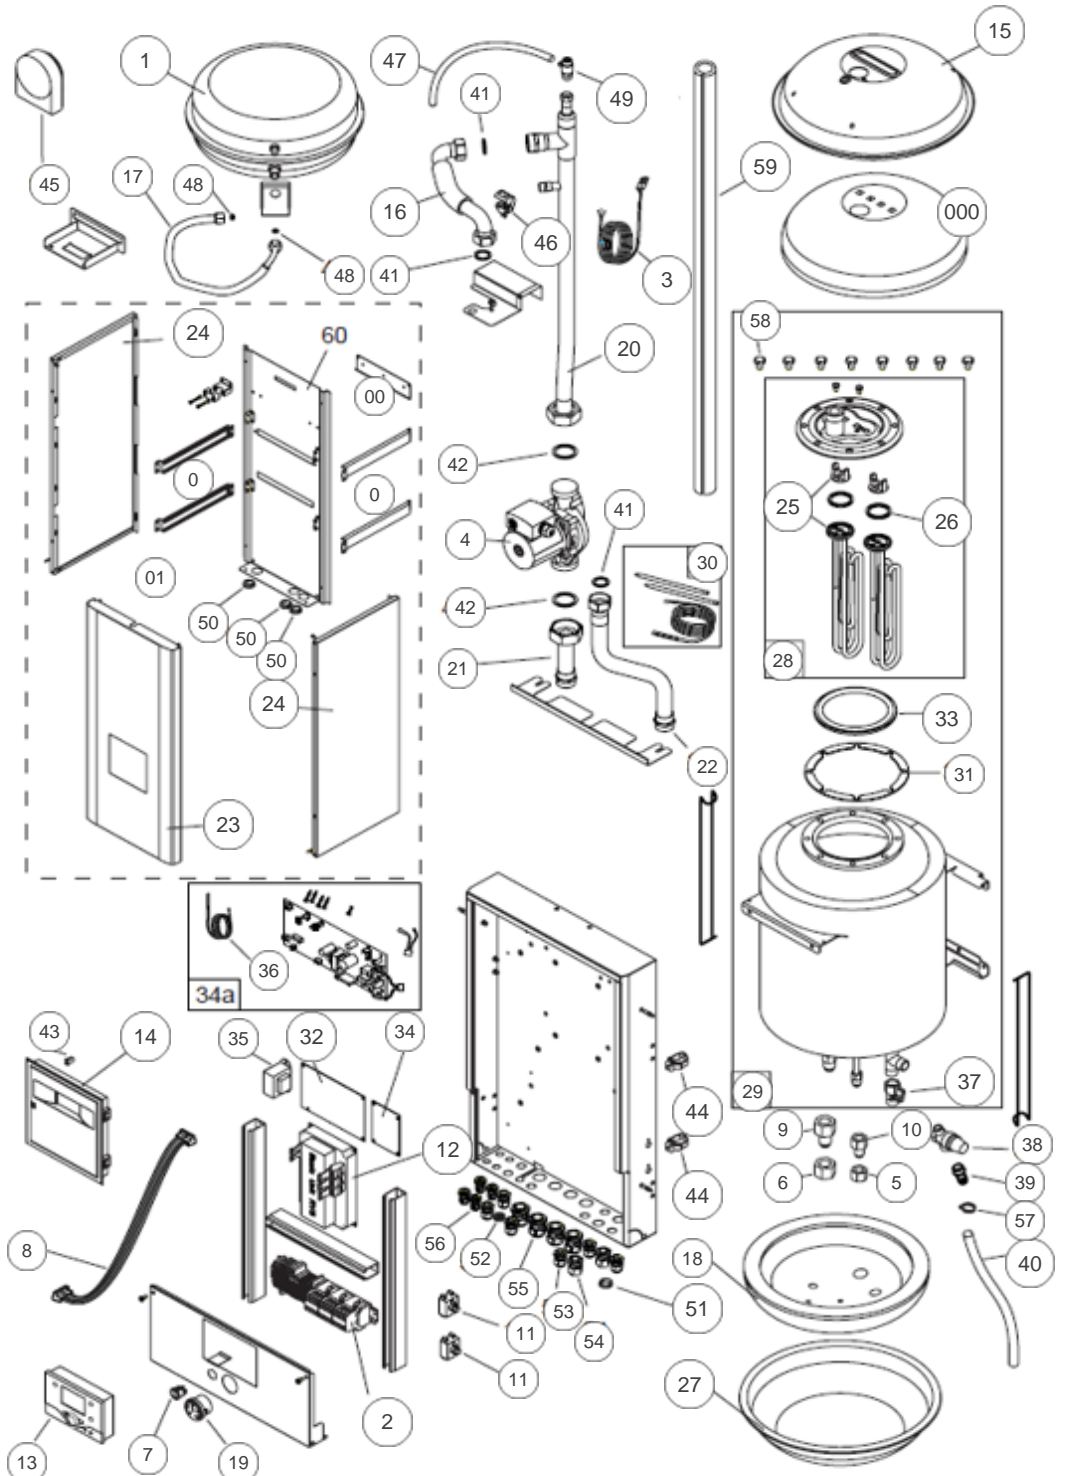

Module hydraulique

32 (197165)

34 (197166) ⇒ 22/09/2011

35 (181006)

34a (909152)

22/09/2011 ⇒ * * *

Références

Repère	Libellé	D
*	KIT CARTE INTERFACE <i>APRES LE 22/09/11 NUM SERIE 002310701920000</i> <i>APRES NUM SERIE 002310701920000</i>	909152
*	FAISCEAU COMMUNICATION CARTE 3 EN 1 <i>APRES LE 22/09/11 NUM SERIE 002310701920000</i> <i>APRES NUM SERIE 002310701920000</i>	109686
*	FAISCEAU RACCORD CARTE 3 EN 1 <i>APRES LE 22/09/11 NUM SERIE 002310701920000</i> <i>APRES NUM SERIE 002310701920000</i>	109697
0	POIGNEE HAB ARRIERE	246408
000	ISOLANT CALOTTE	141088
00	DOSSERET	256119
01	VIS METAUX H 5X10	189701
1	VASE EXPANS 8L D330	188211
2	BORNIER DE RACCORDEMENT	106469
3	FAISCEAU SONDE DEPART	109508
4	CIRCULATEUR	109946
5	ECROU FLARE 1/4	122670
7	INTERRUPTEUR BIPOLAIRE ROND	139252
8	NAPPE RACCORDEMENT 1M	153012
10	REDUCTION FLARE 3/8-1/4	164644
11	THERMOSTAT SECU 90°	178986
12	REGULATEUR PAC S	979012
13	BOITIER INTERFACE SANS LOGO	102167
14	VOLET+CADRE	977057
15	CAPOT DE BALLON	112748
16	FLEXIBLE DEPART BALLON	132228
17	FLEXIBLE DE VASE	132229
18	ISOLANT INFERIEUR	141087
19	MANOMETRE	149989
20	TUYAUTERIE DEPART BALLON	184032
21	TUYAUTERIE DE DEPART	184033
22	TUYAUTERIE DE RETOUR	184034
23	FACADE ALFEA S	937256
24	COTE ALFEA S	912465