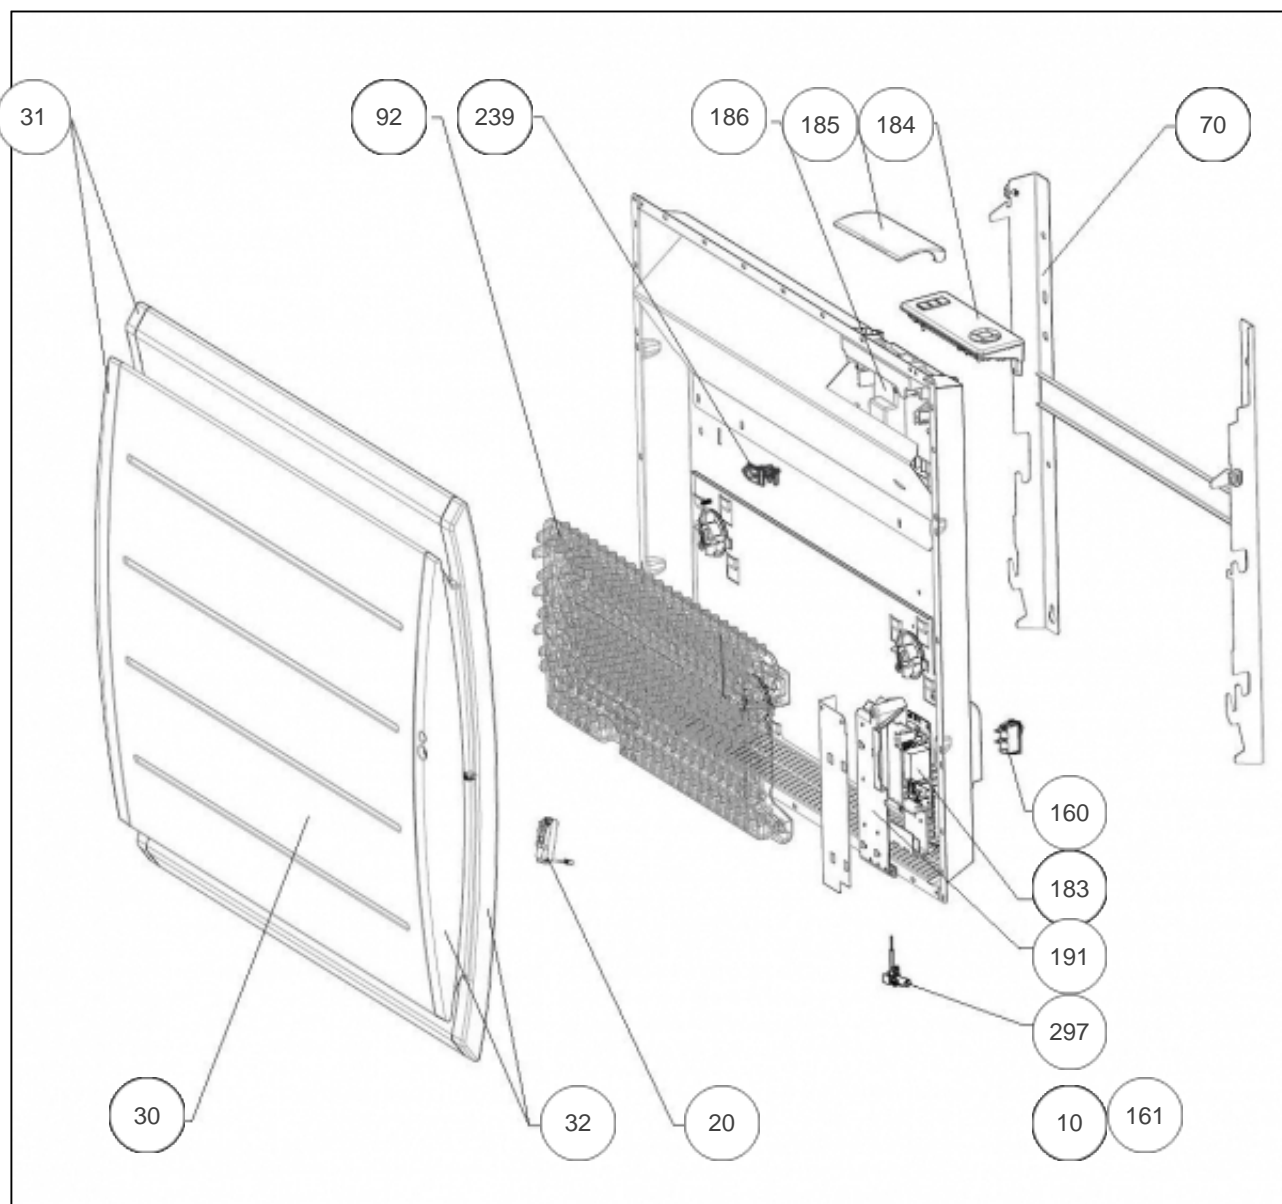

Atlantic Radiateurs & Eau Chaude Sanitaire

Produits

Référence	Nom	Lettre
505907	MARADJA PI H 0750W BLC	A

Paramètres

Référence	Puissance(W)	Lettre
505907	750	A

Références

Repère	Libellé	A
10	ENS. FILERIES R4GBIS H 750-1250W	083044
20	BOITIER + CELLULE (DAP 0)	087180
30	FACADE BLANCHE MARAD.BIS H 750W + JOUES	097517
31	PLASTRON GAUCHE MARADJA H PILOT. INT.	093108
32	PLASTRON DROIT MARADJA H PILOT. INT.	093107
70	SUPPORT MURAL RAY. H 1250/1500W	098218
92	CORPS DE CHAUFFE FONTE 580W + SUPPORTS (COEF.1)	086339
160	INTERRUPTEUR ET CORDON ALIM 3X1,5 1200MM <i>depuis/since 14.35</i>	082192
161	CORDON ALIMENTATION 3X1,5 LG1200MM <i>avant/before 14.35</i> <i>(non représenté)</i>	082199
183	CARTE DE PUISSANCE 18-60-0134	087205
184	BOITIER COMMANDE DIGITAL ATL +VOLET+VIS	087212
185	VOLET BOITIER THERMOSTAT DIGITAL PACK 3	091337
186	SUPPORT INTERFACE	091087
191	BOITIER PLASTIQUE SEUL CARTE PUISSANCE	091092
239	LIMITEUR DE TEMPERATURE 95 DEG	085108
297	SONDE THERMOSTAT LG 140MM	083042