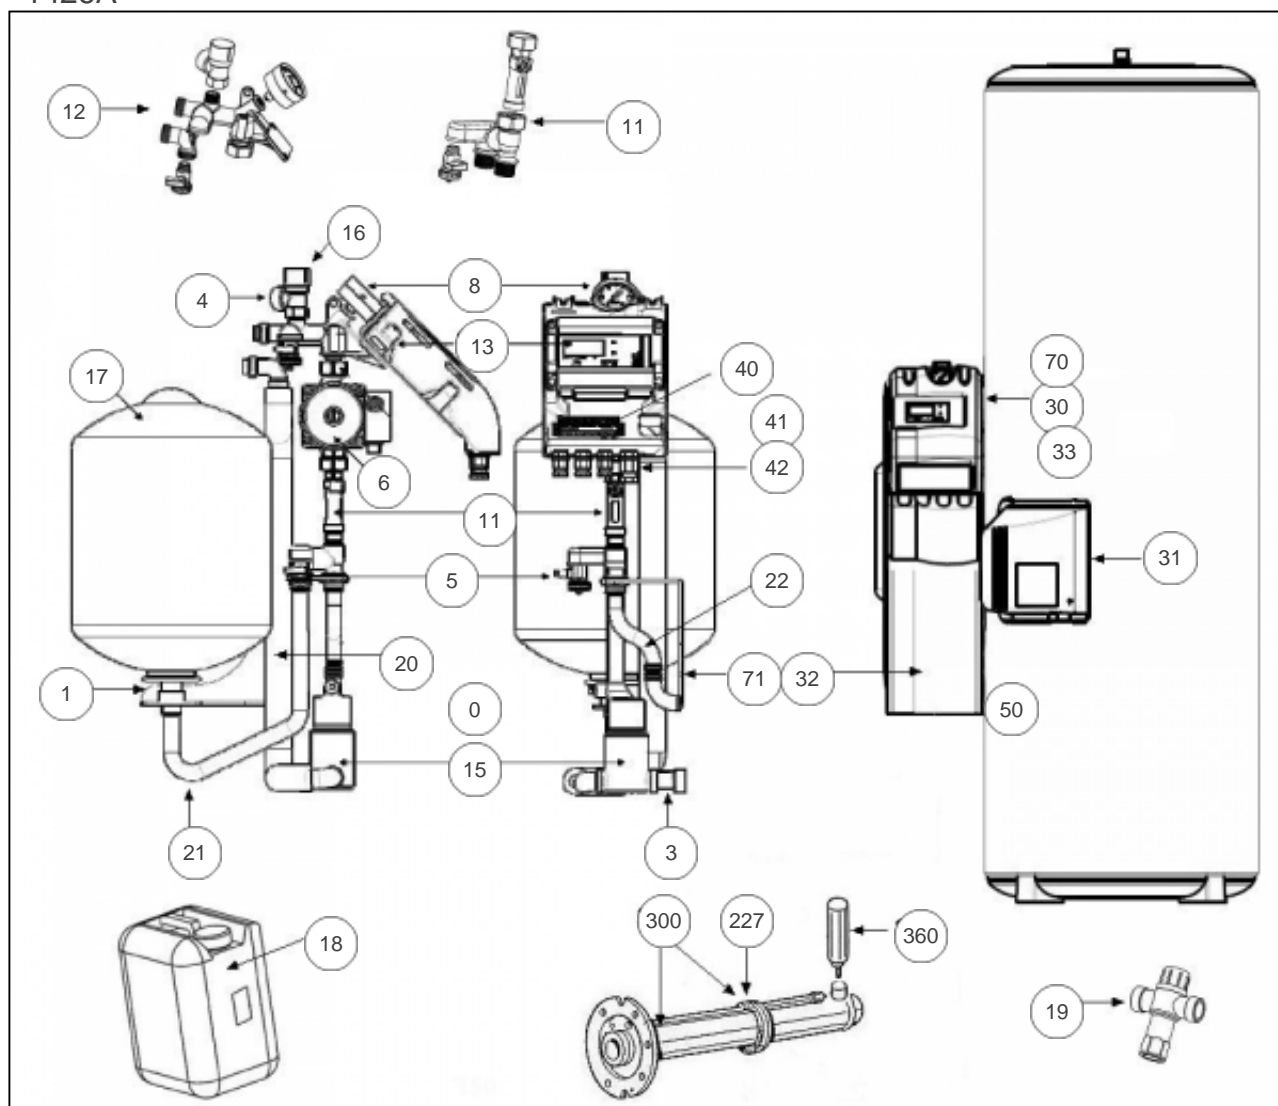


Atlantic Radiateurs & Eau Chaude Sanitaire

Produits

Référence	Nom	Lettre
233400	SOLERIO CLASSIC PACK BALLON H 400	A

Paramètres

Référence	Puissance(W)	Tension (V)	Capacité/Largeur	Lettre
233400	-	230	400	A

1426A

Références

Repère	Libellé	A
0	POCHETTE JOINTS STATION	029168
1	RACCORD + ECROU VASE D'EXPANSION	029167
3	RACCORD DEBULLEUR FEMELLE 3/4	029186
4	TUBE EVACUATION SOUPAPE	029163
5	CLAPET ENTREE ET SORTIE VANNE 1/2	029213
6	CIRCULATEUR	029185
8	MANOMETRE + JOINTS CUIVRE	029215
11	DEBIMETRE	029161
12	STATION HYDRAULIQUE PARTIE SUP	029160
13	REGULATION TEC SOLAIRE EG	029250
15	DEBULLEUR STATION SOLAIRE	029232
16	SOUPAPE DE SECURITE	029214
17	VASE EXPANSION 18L	029162
18	GLYCOL (-30C) EN BIDON DE 10L	029219
19	MITIGEUR THERMOSTATIQUE RELIANCE 3/4M	029233
20	TUBE RETOUR CAPTEUR	029164
21	TUBE RACCORD VASE D'EXPANSION	029165
22	FLEXIBLE SORTIE SERPENTIN	029166
30	BOITIER TEC SOLAIRE	022439
31	CAPOT LATERALE A CHARNIERES	022331
32	HABILLAGE ISOLATION STATION CLASSIC	022451
33	CAPOT TEC SOLAIRE	022442
40	BORNIER SOLAIRE SANS PILOTAGE	026094
41	FAISCEAU 2 SONDAS (ECS + RETOUR CAPTEUR)	026097
42	SONDE CTN CHAUDIERE (HYDRO)	026096
50	ENTRETOISE 75MM STATION	029169
70	SUPPORT ACCROCHAGE REGULATION	022431
71	SUPPORT ACCROCHAGE STATION	022432
227	JOINT A LEVRE	399062
300	PORTE BOUGIE + JOINT	399219
360	ANODE	399204