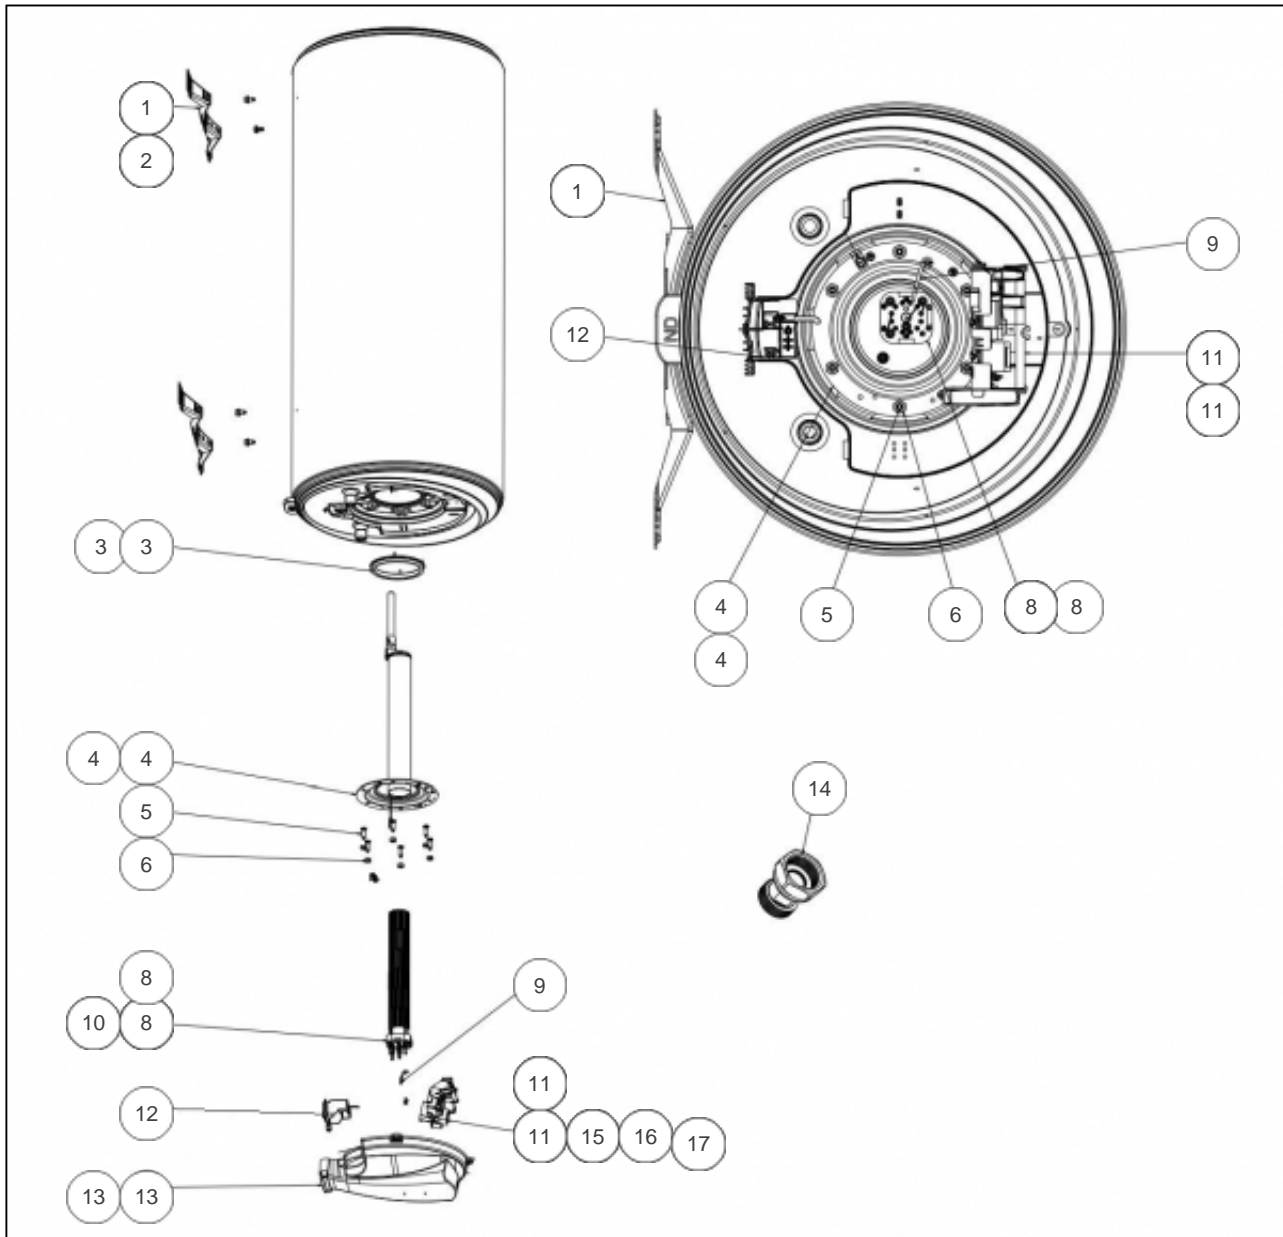


Atlantic Radiateurs & Eau Chaude Sanitaire

Produits

Référence	Nom	Lettre
156215	ZENEO COMP ACI HYB VM 150L 1800M	B

S06 / 2019 -> Basculement en bride D.112mm

Paramètres

Référence	Capacité/Largeur	Puissance(W)	Lettre
156215	150	1800	B

Références

Repère	Libellé	B
1	ETRIER DE FIXATION (X1) (COEF.2)	022379
2	KIT FIXATION EASYFIX (COEF.2)	022705
3	JOINT A LEVRE D.112MM <i>Depuis / since 19.06</i>	040158
3	JOINT A LEVRE D.82MM <i>Avant / before 19.06</i>	099060
4	CORPS DE CHAUFFE ACI HYBR. D.195 + JOINT <i>Depuis / since 19.06</i>	030141
4	CORPS DE CHAUFFE + JOINT ACI HYB. <i>Avant / before 19.06</i>	030147
5	VIS ANTI-ROTATION HM8 X1 <i>Depuis / since 19.06</i> (COEF.6)	026063
6	ECROU HM8 X1 <i>Depuis / since 19.06</i> (COEF.6)	026064
8	RESISTANCE STEATITE 1800W + CONNECTEUR	060477
9	PATTE FIXATION STEATITE BRIDE PLATE <i>Depuis / since 19.06</i>	026075
10	RESISTANCE STEATITE 1800W 230TRI <i>Attention: Remplacer également la carte de puissance 070220 - Replace also the electronic card 070220</i>	060482
11	THERMOSTAT ELECTRO KITABLE HYB 230V VM <i>Depuis / since 19.06</i>	029309
11	ENS. THERMOSTAT >1200W VM 230V TEC 2012 <i>Avant / before 19.06</i>	029324
12	CHARNIERE POUR CAPOT VM TEC 2012 <i>Depuis / since 19.06</i> (COEF.2)	022530
13	CAPOT BLEU VM TEC 2012 <i>Avant / before 19.06</i>	022534
13	CAPOT BLEU VM TEC 2012 <i>Depuis / since 19.06</i>	022949
14	RACCORD DIELECTRIQUE TOURNANT 20X27	026060
15	CARTE DE PUISSANCE MONOPHASEE (VERTE)	099110
16	CARTE DE PUISSANCE TRI 230V <i>Attention: Remplacer également la résistance en TRI 230V - Replace also the resistor TRI 230V</i>	070220

Références

Repère	Libellé	B
17	CARTE DE PUISSANCE TRI 400V (ROUGE)	070210