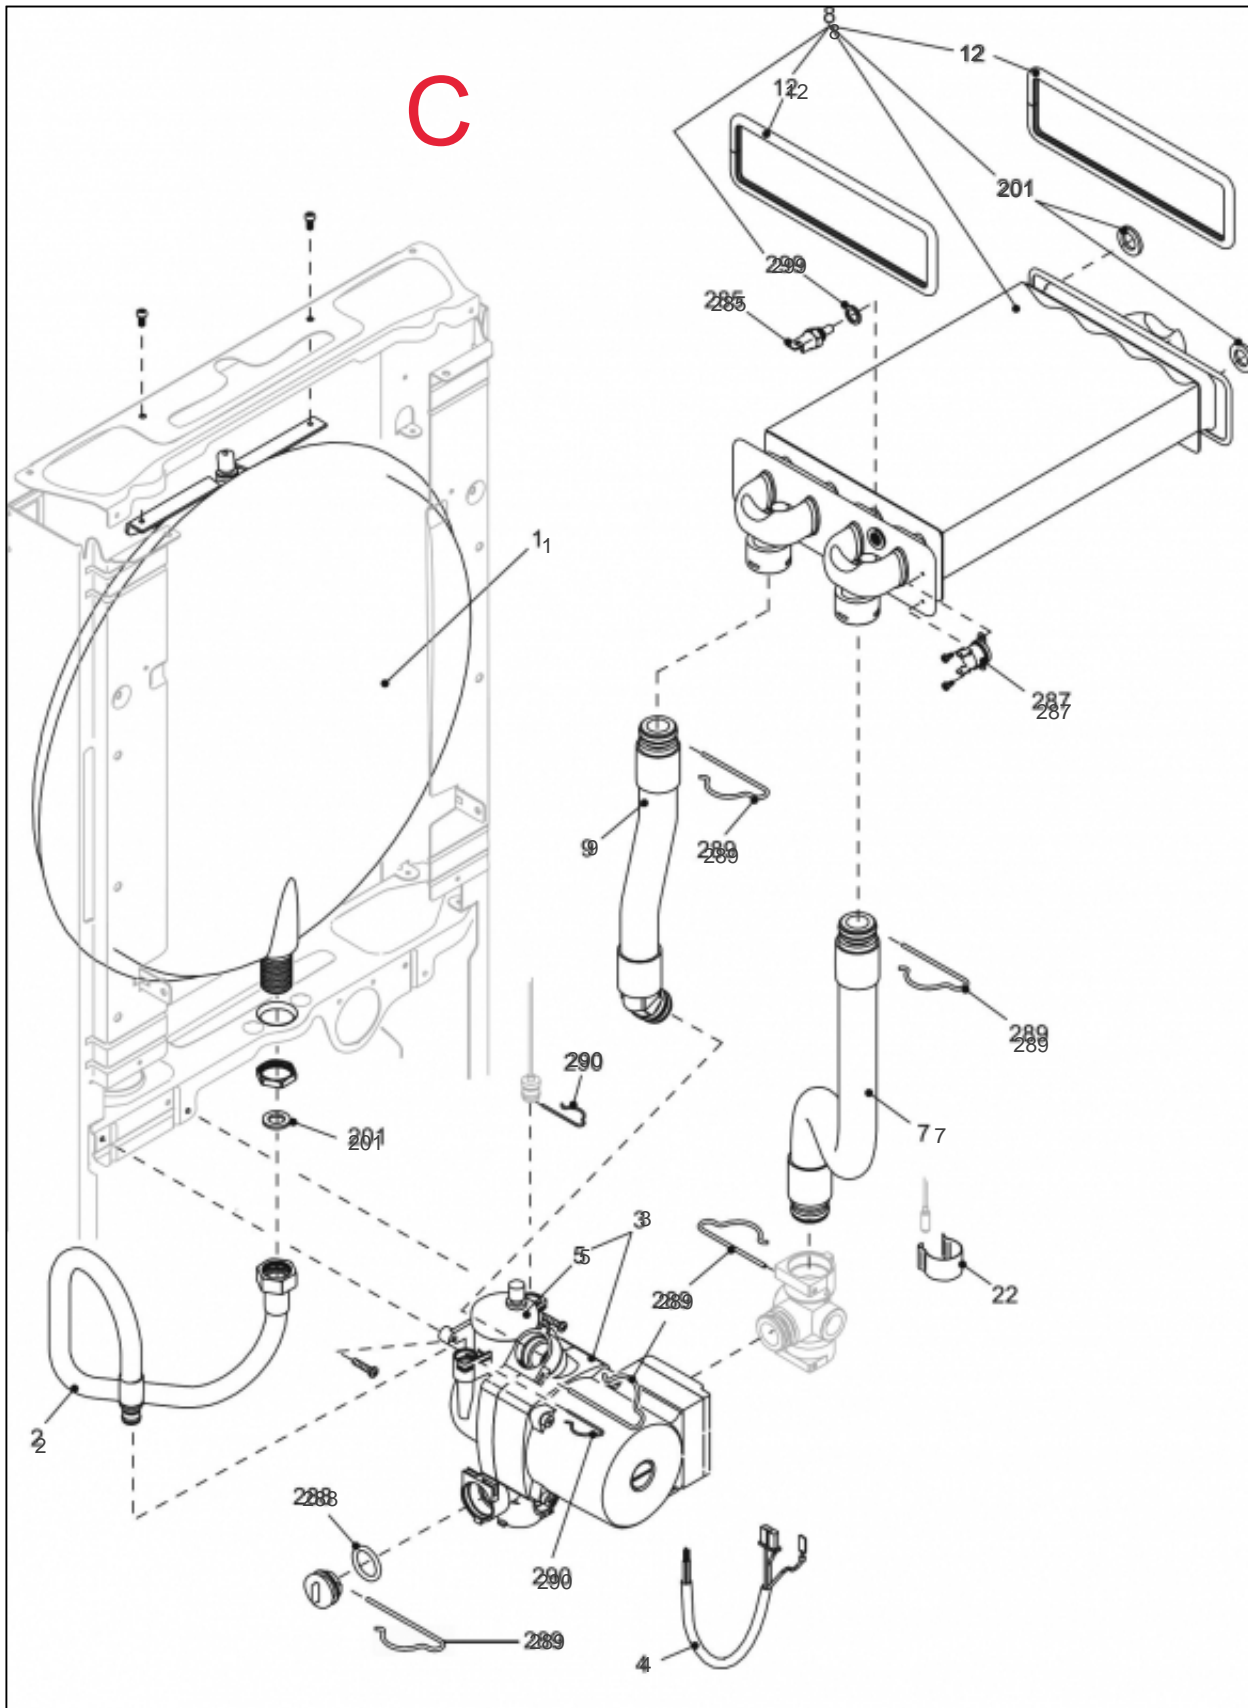

11442698

Références

Repère	Libellé	
1	VASE EXPANSION	188225
2	TUY FL VASE CIAO3124	183027
3	CIRC UP1550 CIAO3124	109933
4	CABL CIRCUL CIAO3124	109121
5	PURGEUR/DEGAZEUR	159425
7	TUYAU DEP CIAO3124	183028
8	ECHANG BITH CIAO3124	112398
9	TUYAU RET CIAO3124	183029
12	JOINT ECHANG	142680
201	JOINT 1/2PCE IDRA	142416
285	SONDE NTC	198733
287	THERM LIMIT	178960
288	JOINT IDRA	142667
289	CLIP F/FLEX CIAO3124	110328
290	CLIP FIXATION	110326
299	JOINT SONDE IDRA E24	142674