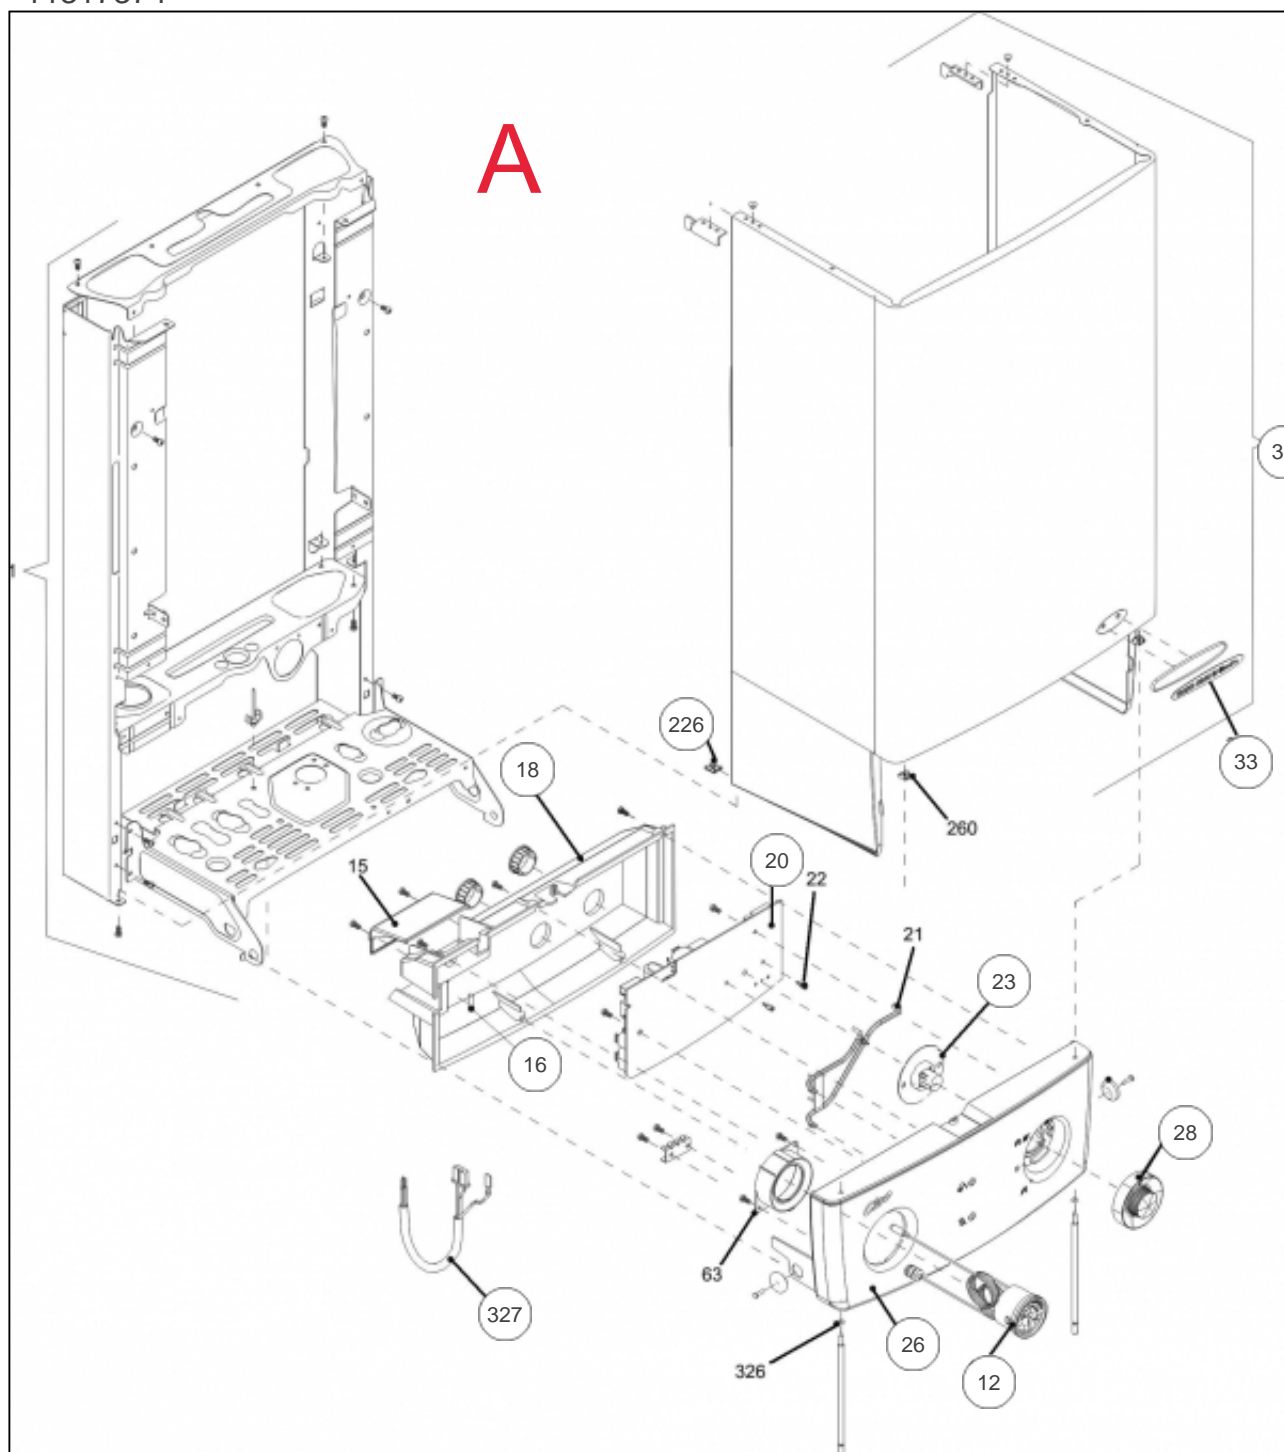

### Paramètres

Référence	Couleur	Puissance(KW)	Lettre
021670	Blanche	23,45	

11317374

---