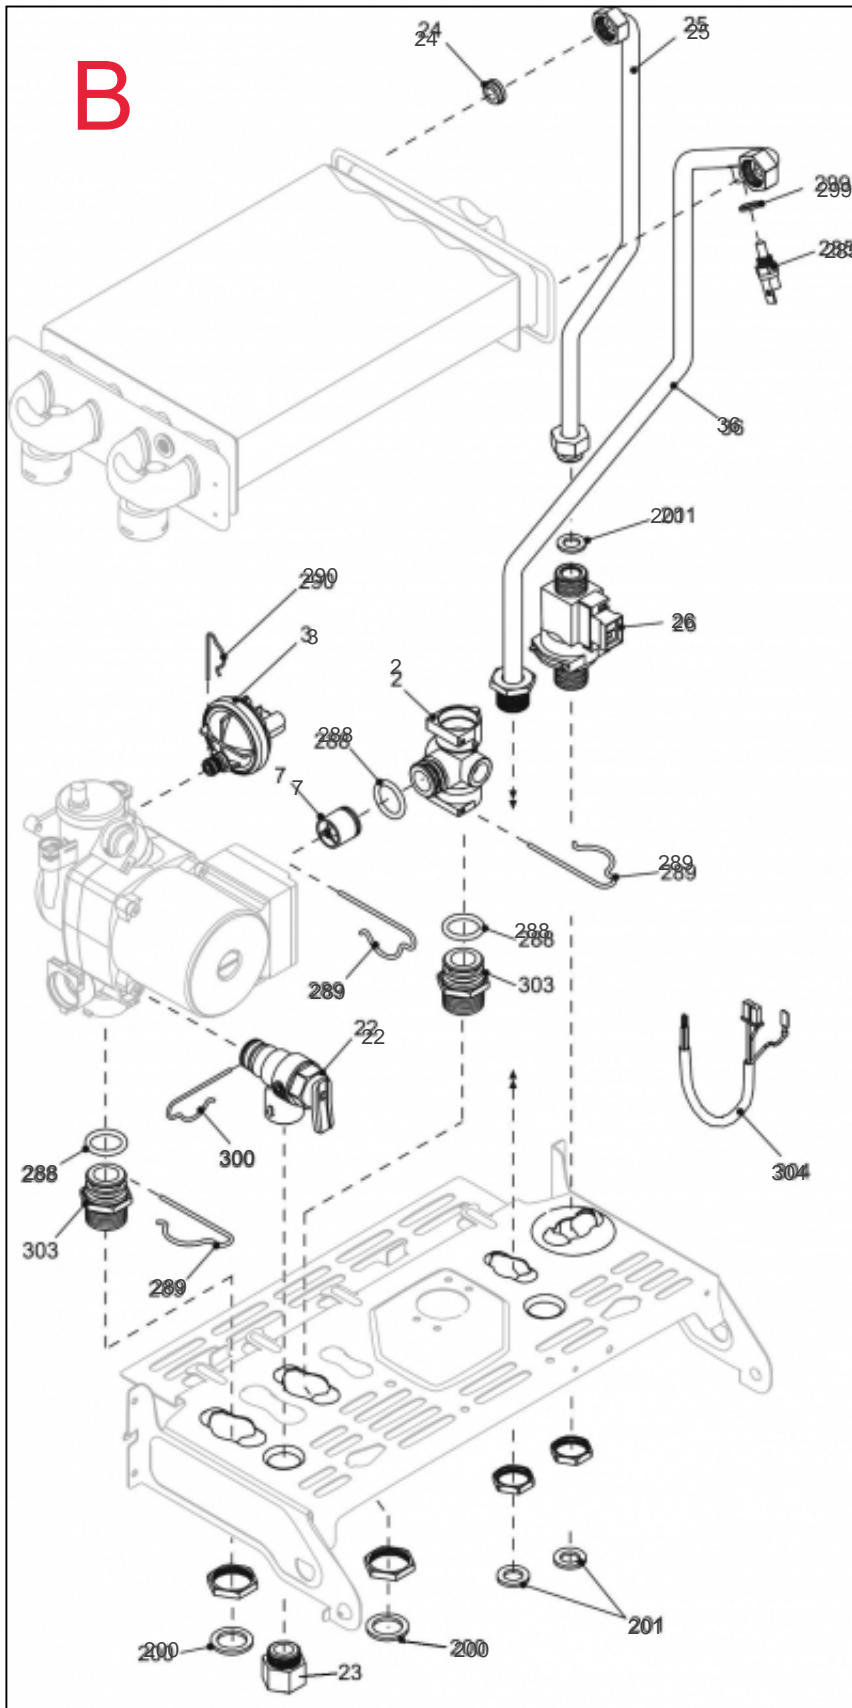

11442696

Références

Repère	Libellé	
2	CORPS GROUPE CHAUFFAGE CIAO 3224	110498
3	PRESSOS EAU CIAO3124	159728
7	CLAPET ISOL	110111
22	SOUPAPE SEC IDRA3000	174419
24	LIMIT DEB IDRA 3024S	146306
25	TUY ENT SAN CIAO3124	182597
26	DETECTEUR	119437
36	TUY DEP SAN CIAO3124	182596
200	JOINT 3/4PCE IDRA	142414
201	JOINT 1/2PCE IDRA	142416
285	SONDE NTC	198733
288	JOINT IDRA	142667
289	CLIP F/FLEX CIAO3124	110328
290	CLIP FIXATION	110326
299	JOINT SONDE IDRA E24	142674
300	CLIP F/SOUP CIAO3124	110327
304	CAB HYDRAUL CIAO3124	109119