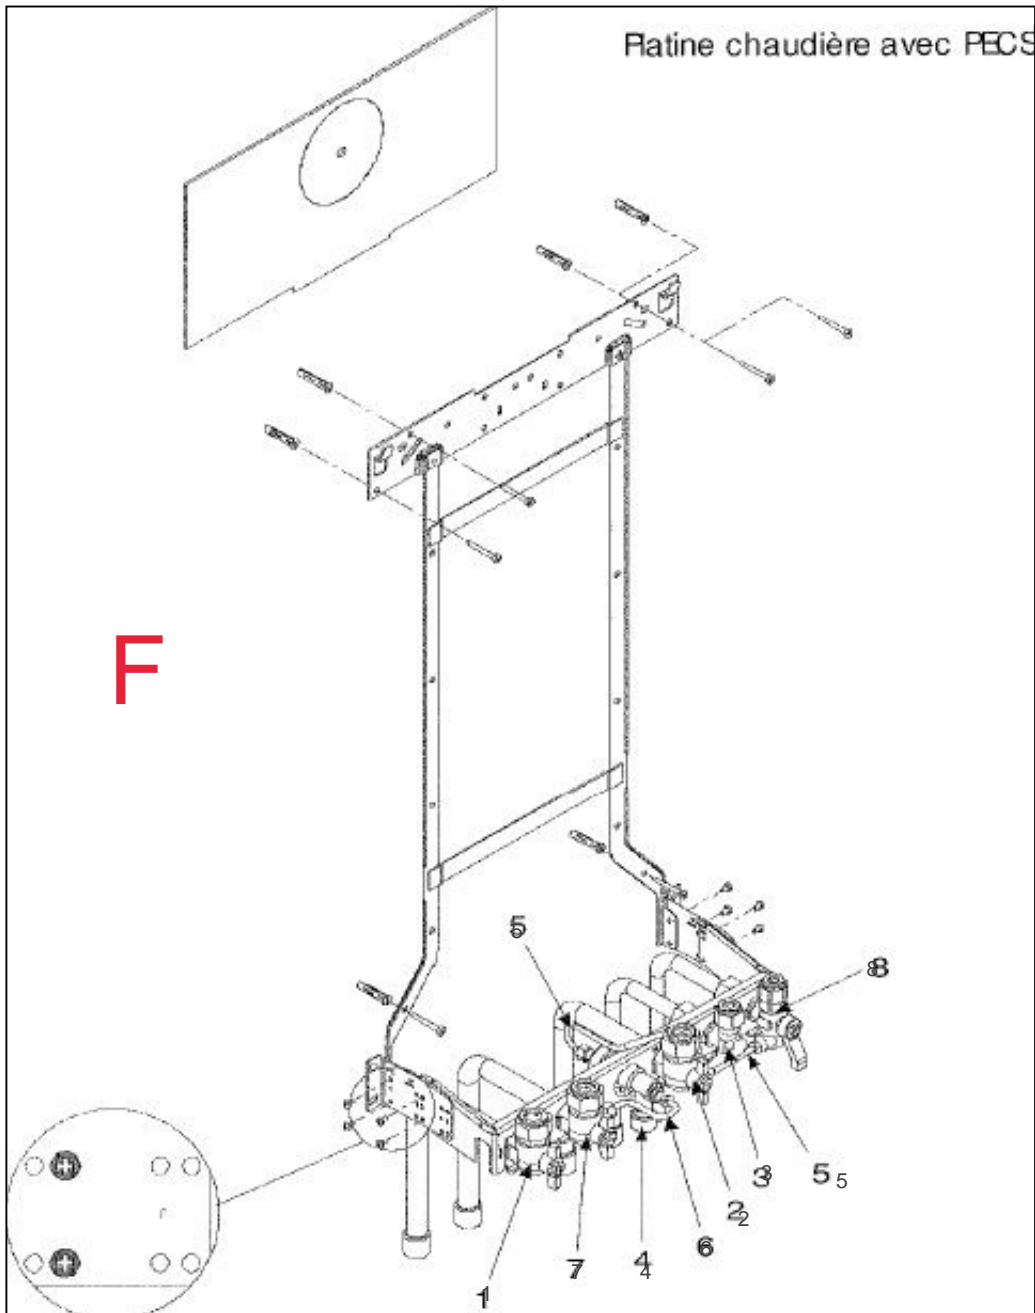

Platine Pré raccordement

Références

Repère	Libellé	
1	VANNE ARRET IDRA3000	188164
2	ROBINET GAZ PL3224B	188176
3	COUDE EAU/C IDRA3000	111154
4	DISCONNECT IDRA 3000	119524
5	TUYAU DISC IDRA 3000	182586
6	TUYAU DISC IDRA 3000	182587
7	VANNE ARRET IDRA3000	188165
8	ROBINET EF IDRA 3000	188167