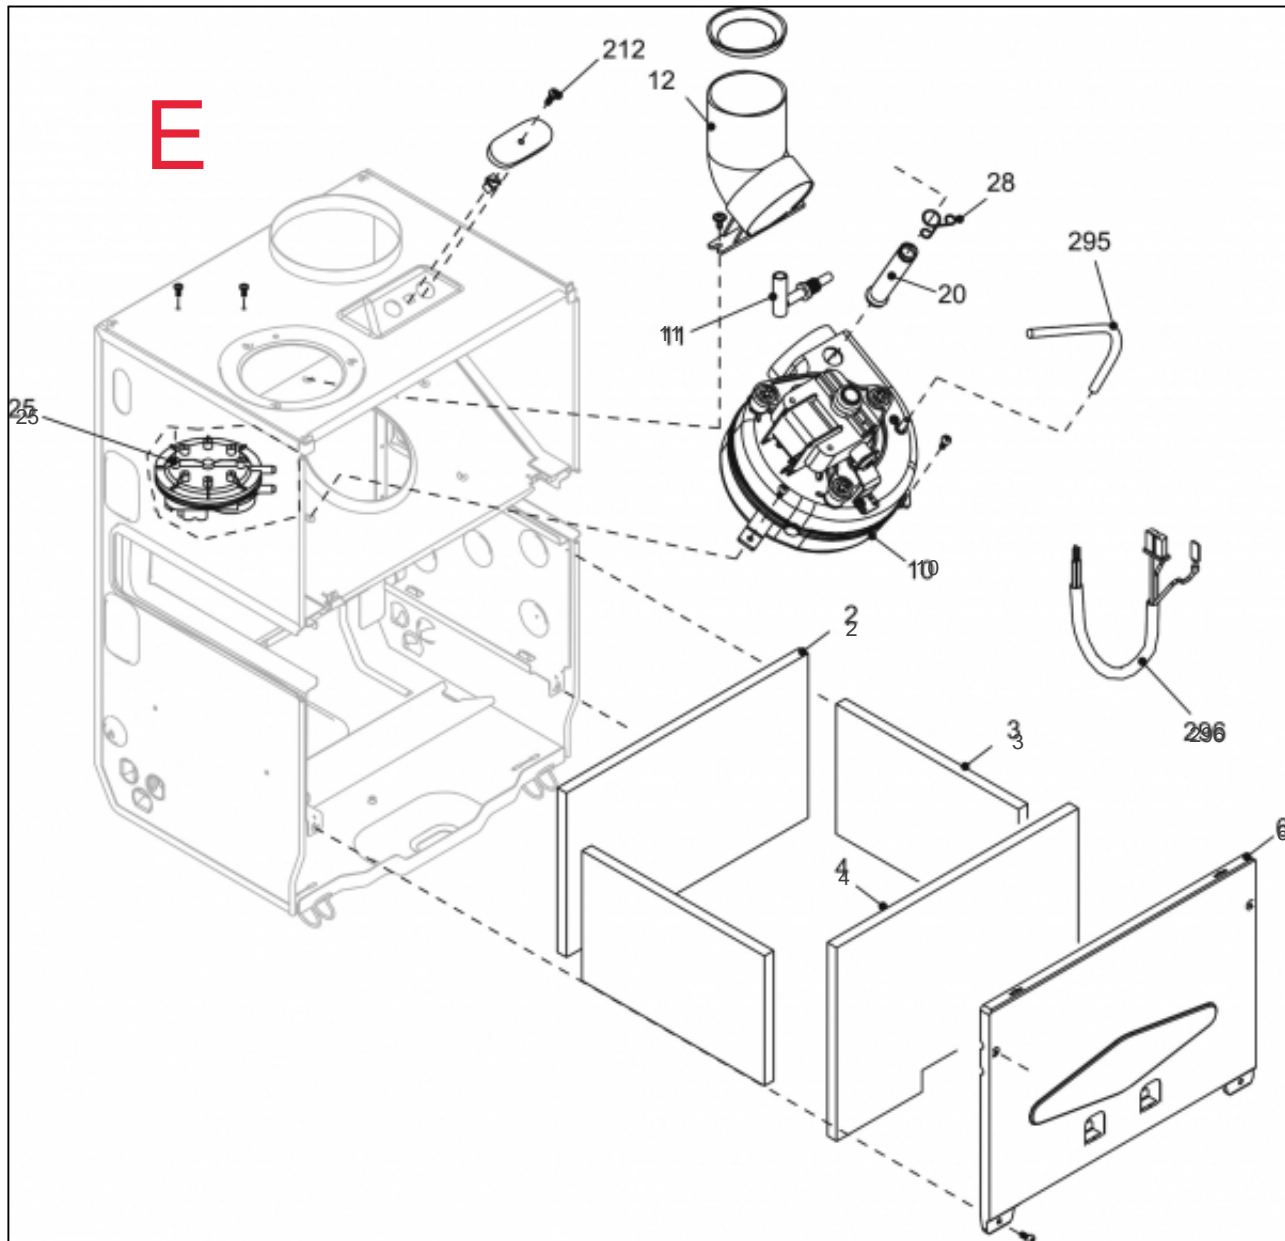

11442733

Références

Repère	Libellé	
	BRIDE AIR 2586	107519
2	PLAQ IS ARR CIAO3124	157592
3	PLAQ IS LAT CIAO3124	157593
4	PLAQ IS FR CIAO3124	157594
6	FACE AV C/C CIAO3124	132541
10	VENTILATEUR CIAO3124	188521
11	VENTURI	188554
25	PRESSOS FUM CIAO3124	159729
296	CABL COMBUS CIAO3124	109118