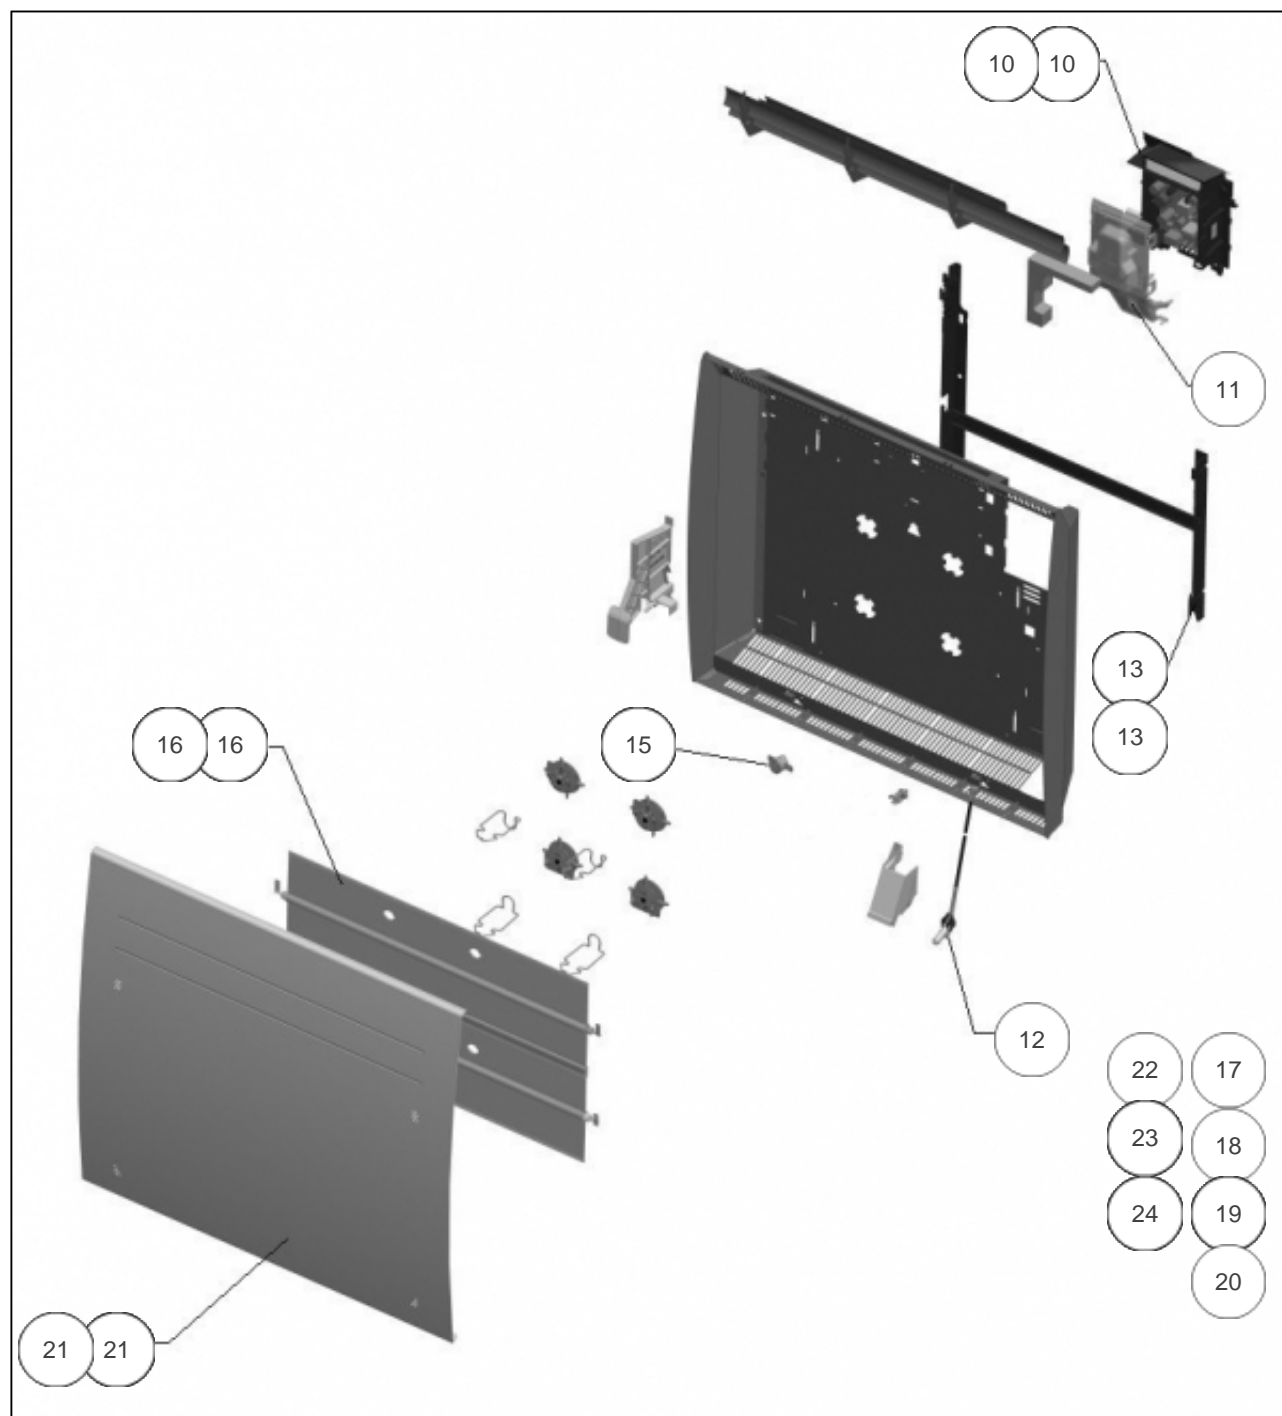

Atlantic Radiateurs & Eau Chaude Sanitaire

Produits

Référence	Nom	Lettre
423532	SOLIUS DIGIT H 0300W BLC	A

Paramètres

Référence	Puissance(W)	Lettre
423532	300	A

Références

Repère	Libellé	A
10	BOITIER CDE DIGITAL BD1 PROG 72 <i>Avant-before 19.37</i>	088488
10	BOITIER CDE DIGITALE PROG 165 <i>Depuis-since 19.37</i>	088868
11	COUVERCLE ARRIERE BOITIER PUISSANCE	091469
12	SONDE DE TEMPERATURE BD1 <i>remplacer par 083607</i>	083459
13	SUPPORT MURAL 300/750/1000W <i>Avant-before 19.21</i>	098231
15	LIMITEUR DE TEMPERATURE 75 DEG	085117
16	CORPS DE CHAUFFE ALU H 500W <i>Avant-before 19.21</i>	086479
16	CORPS DE CHAUFFE ALU 300W <i>Depuis-since 19.21</i>	086599
17	FIL L175 <i>Avant-before 19.21</i>	083397
18	FIL L365 <i>Avant-before 19.21</i>	083398
19	FIL L360 <i>Avant-before 19.21</i>	083399
20	CABLE ALIMENTATION L1150	083470
21	FACADE RAY DIGITAL 300/750W H	097807
22	FIL 330MM BOITIER VERS RESISTANCE <i>Depuis-since 19.21</i>	083549
23	FIL 450MM LIMITEUR VERS RESISTANCE <i>Depuis-since 19.21</i>	083550
24	FIL 370MM LIMITEUR VERS BOITIER <i>Depuis-since 19.21</i>	083551