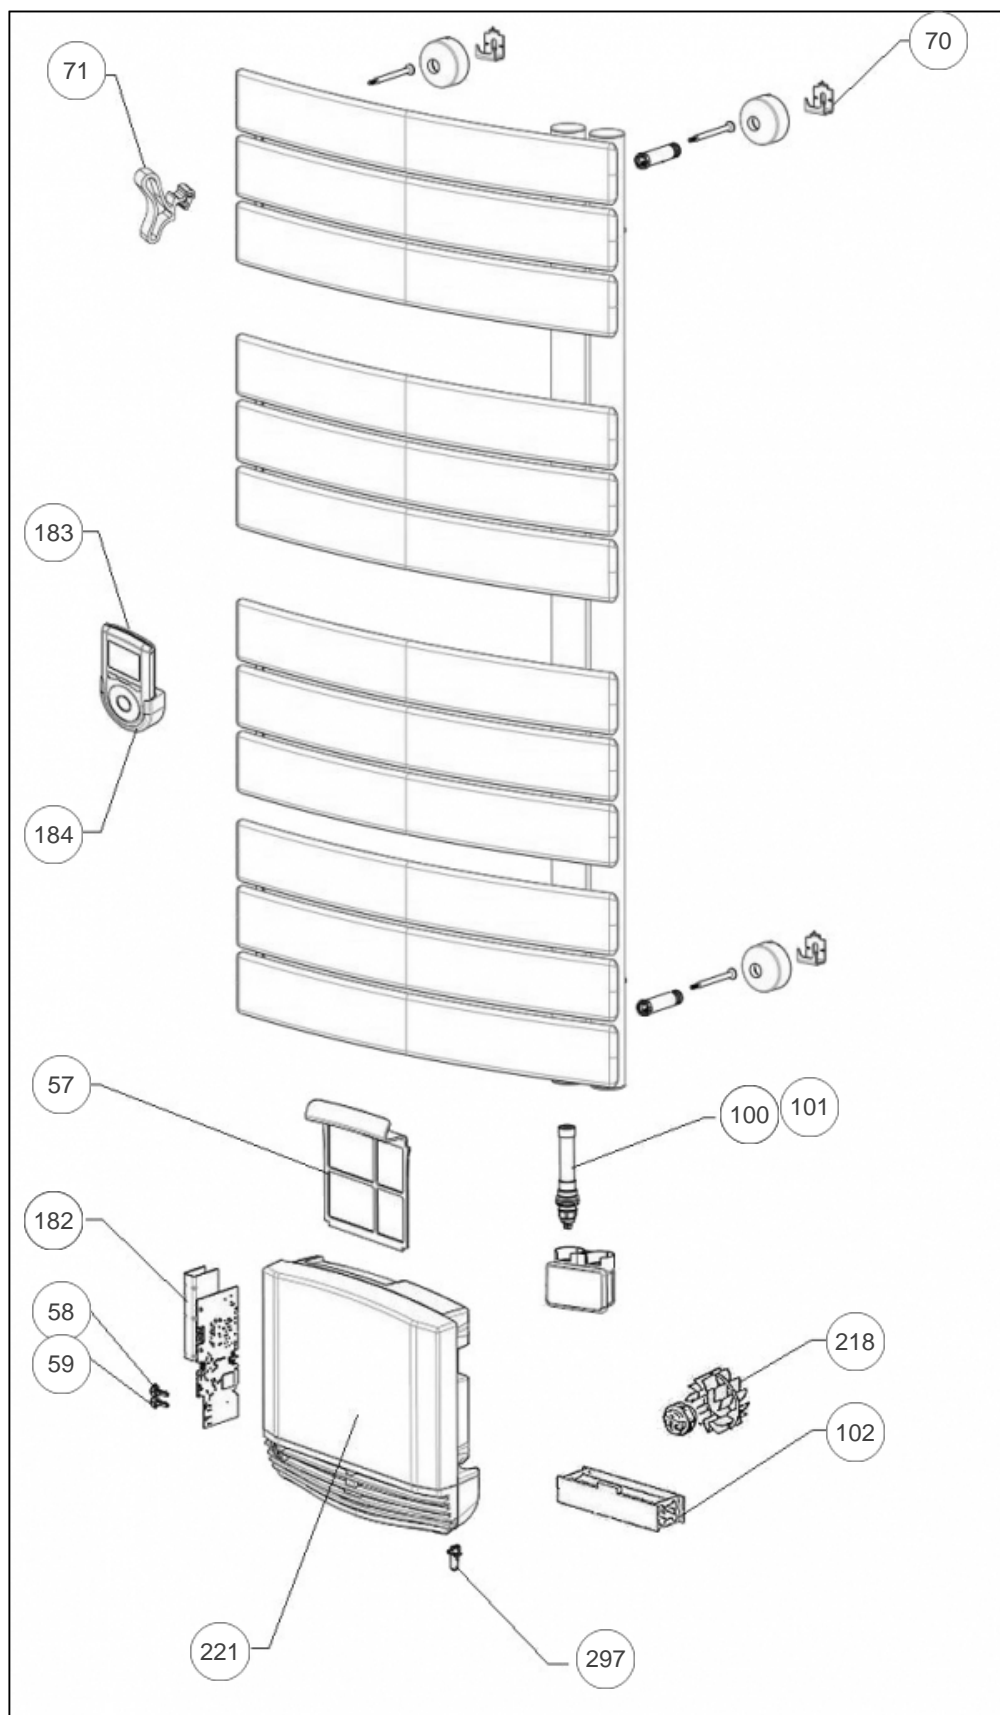

Atlantic Radiateurs & Eau Chaude Sanitaire

Produits

Référence	Nom	Lettre
802634	RSS NEFERTITI INTEGRAL ETR. 1500W GALET	A

Pièces de couleur -> nous consulter

Paramètres

Référence	Puissance(W)	Lettre
802634	1500	A

Références

Repère	Libellé	A
57	FILTRE POUR BLOC VENTILATION	088104
58	BOUTON ON BLOC VENTILATION	082211
59	BOUTON OFF BLOC VENTILATION	082212
70	FIXATIONS MURALES (CROCHETS, VIS)	098106
71	KIT PATERE ETROIT-MIXTE GALET	094100
100	RESISTANCE PILOTEE 500W + JOINT	086404
101	CABLE TP/THERMOSTAT PVCD PIVD/FIX GRIS	083609
102	RESISTANCE 1000W POUR BLOC VENTILATION	086407
182	CARTE ELECT. SEULE LPO MO/D 2000W PROG.9	087261
183	COMMANDE DIGITALE ATLANTIC + SUPPORT	087977
184	SUPPORT COMMANDE DEPORTEE	098350
218	ENSEMBLE MOTEUR + HELICE	088067
221	BLOC VENTILATION (SANS CARTE REGULATION)	088101
297	SONDE BLOC VENTILATION	082093