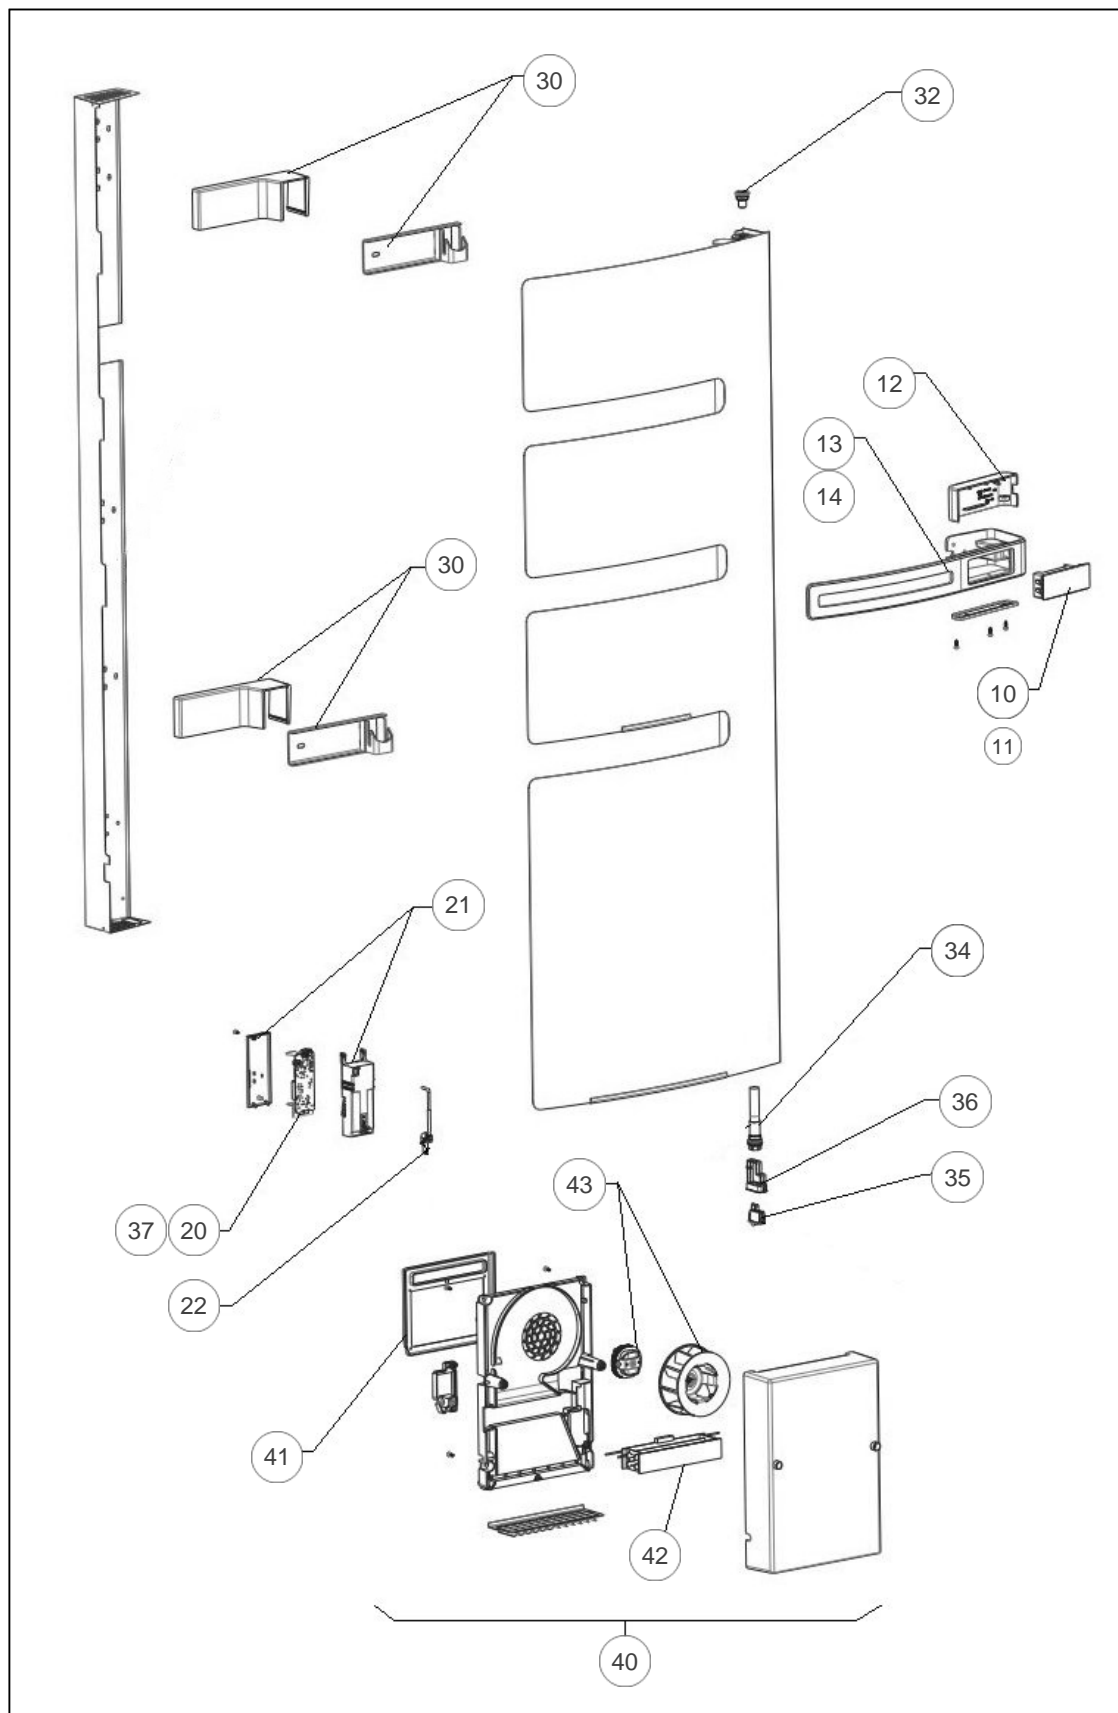

## Références

Repère	Libellé	A
10	COMMANDE DIGITALE PROG 2	088806
11	FAISCEAU COMMANDE DIGITALE	083570
12	BOITIER PLAST. SANS CDE DIGITALE MAT D	091757
13	BARRE PORTE SERVIETTE IHM GRIS 7184	098792
14	GOULOTTE SUR BARRE GRIS 7184	091769
20	FAISCEAU DE PUISSANCE + CABLE ALIM	083569
21	BOITIER DE PUISSANCE SANS CARTE ELEC.	091755
22	SONDE DE TEMPERATURE	083571
30	KIT SUPPORT MURAL COMPLET MAT D ANTHRA	098835
32	PURGEUR AIR AUTOMATIQUE	091705
34	ELEMENT CHAUFFANT 500W	086528
35	INTERRUPTEUR	082025
36	SUPPORT INTERRUPTEUR	091756
40	BLOC VENTILATION COMPLET GRIS 7021	091764
41	FILTRE GRIS 7766 POUR BLOC VENTILATION	091763
42	RESISTANCE 1000W POUR BLOC TURBINE V2	086614
43	ENS. MOTEUR + TURBINE	088288