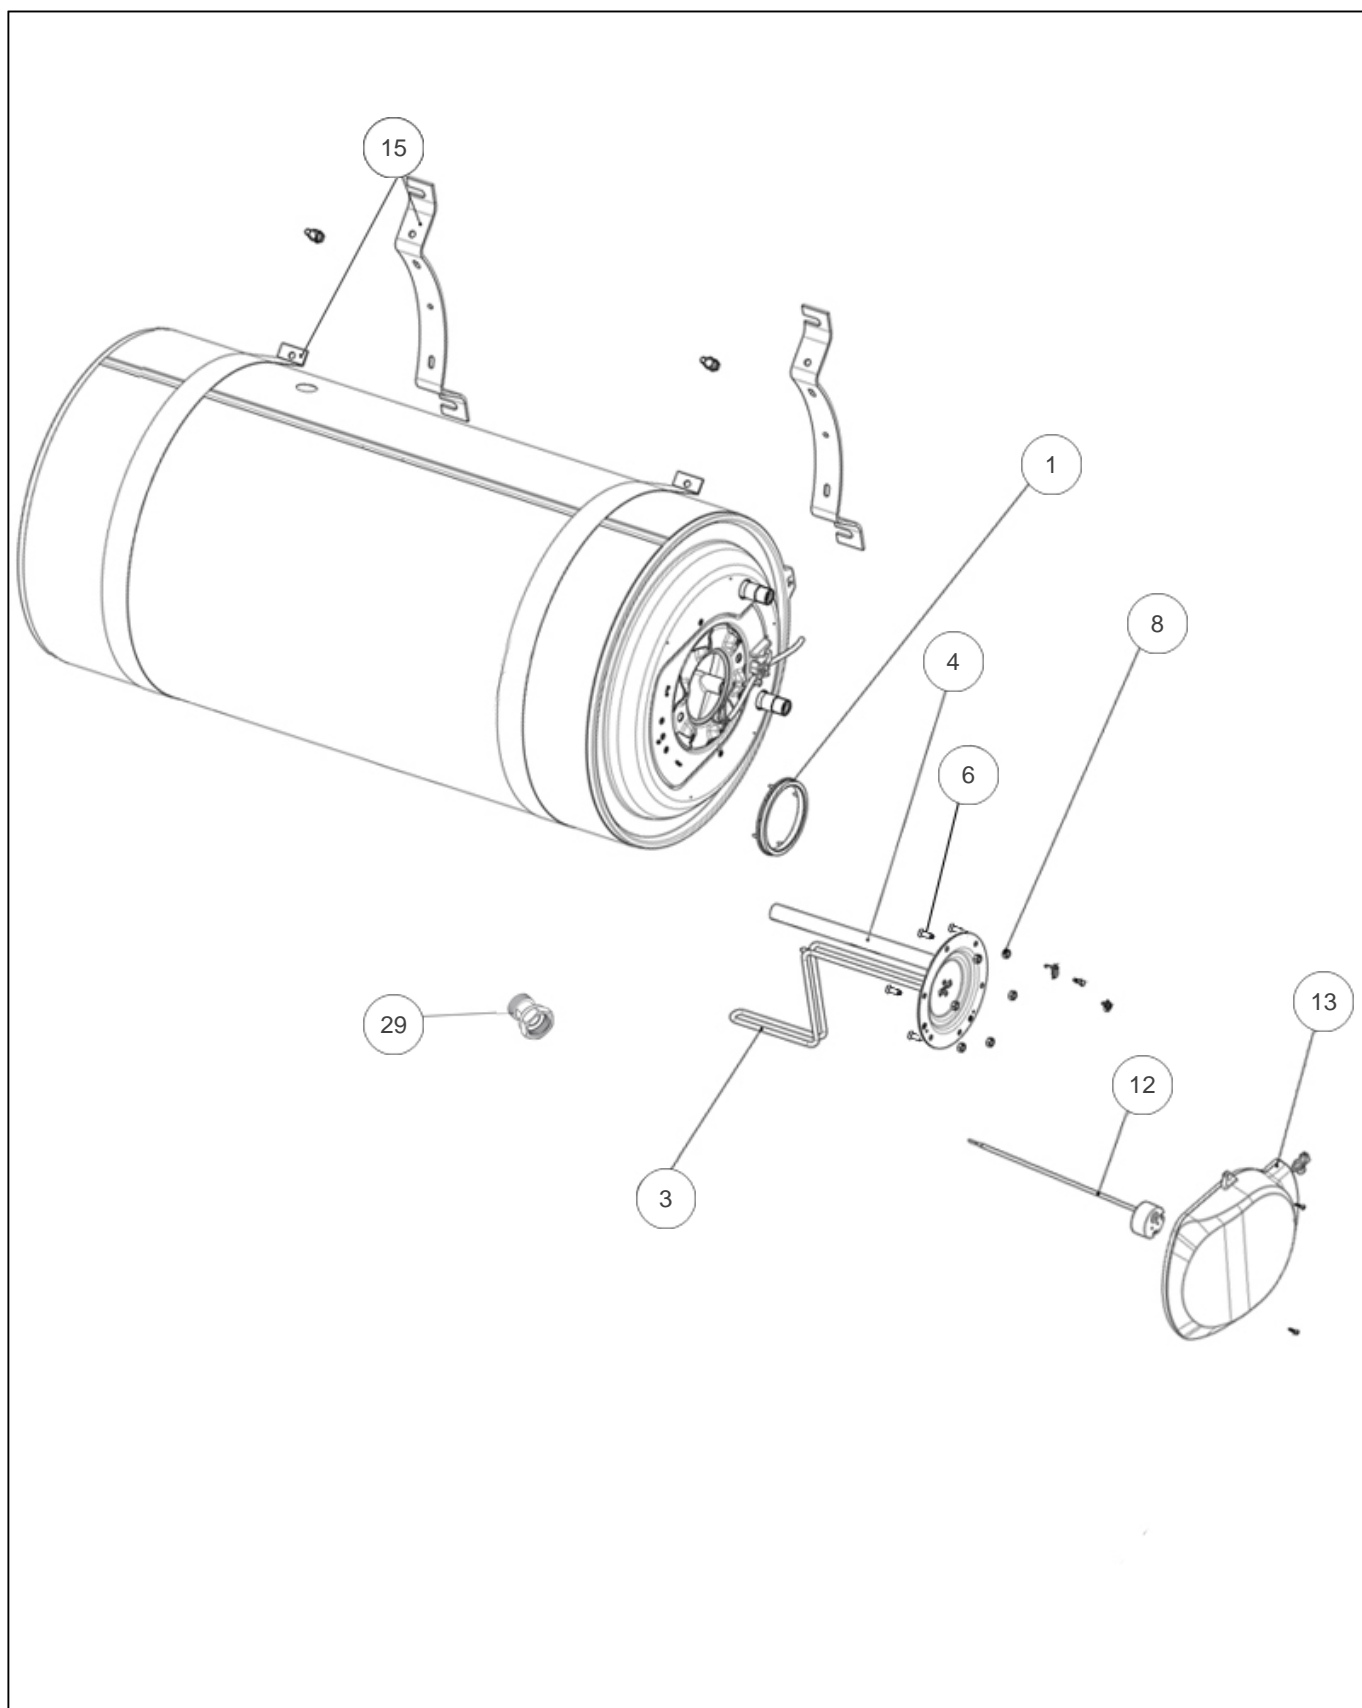

### Produits

Référence	Nom	Lettre
025122	CHAUFFEO HM 150L 2000M RACC COTE	B

### Paramètres

Référence	Consommation d'énergie (kWh)	Poids (kg)	Vitesse de chauffe (h)	Hauteur (mm)	Profondeur (mm)	Diamètre (mm)	Puissance (W)	Tension (V)	Capacité (l)	Lettre	
025122	1.94	38	281	4h55	990	590	570	2000	230	150	B

## Références

Repère	Libellé	B
1	JOINT A LEVRE D.82MM	099060
3	ENS. EL. BLINDE 2000W MO HZ + JOINT	030187
4	ANODE MAGNESIUM D26 L322	040166
6	VIS ANTI-ROTATION HM8 X1	026063
8	ECROU HM8 X1	026064
12	THERMOSTAT EMBROCHABLE L270 MOL. BLEUE	070070
13	CAPOT VM HZ 2021	022968
15	KIT CEINTURES ET ETRIERS HZ D570MM	022532
29	RACCORD DIELECTRIQUE TOURNANT 20X27	026060