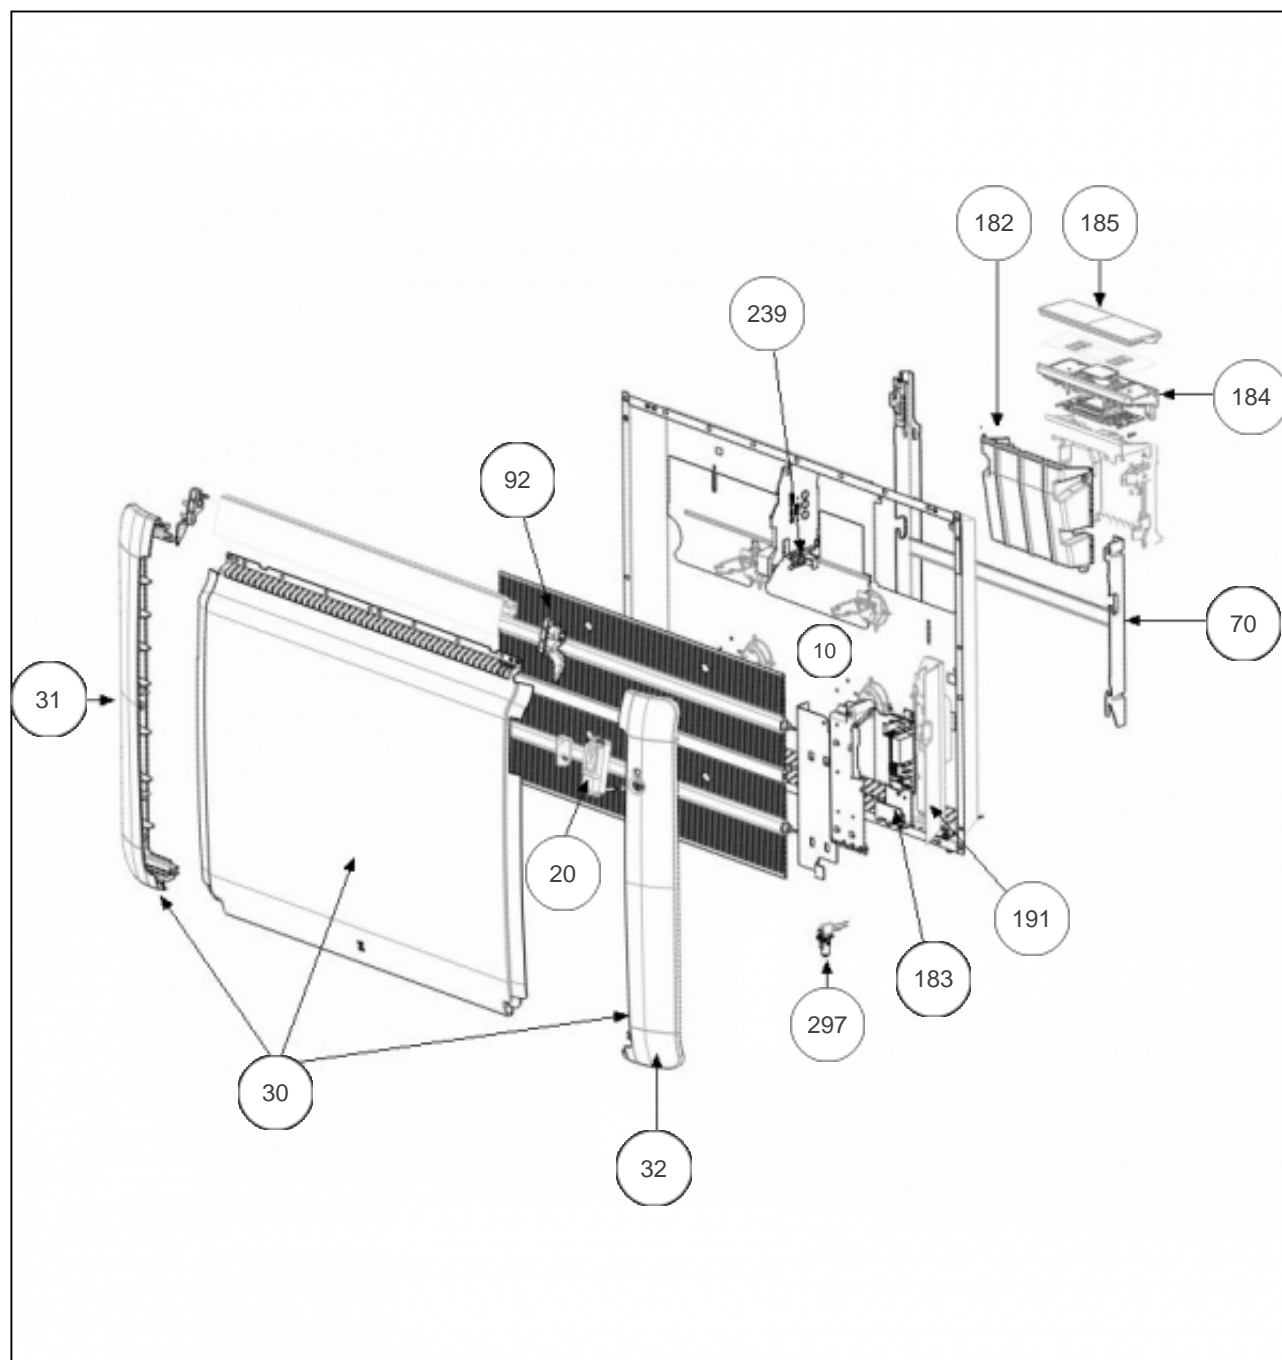

Atlantic Radiateurs & Eau Chaude Sanitaire

Produits

Référence	Nom	Lettre
666007	TATOU DIGITAL H SABLE 0750W	H

Paramètres

Référence	Puissance(W)	Tension (V)	Couleur	Lettre
666007	750	230	BEIGE	H

Références

Repère	Libellé	H
10	ENS. FILERIES RYHG-H 500/750/1000W	081130
20	DETECTEUR ABS/PRES (DAP 10 DEG)	087152
30	FACADE BEIGE RYHG-H 750W	097476
31	JOUE GAUCHE RYHG-H BEIGE	093087
32	JOUE DROITE RYHG-H BEIGE	093086
70	SUPPORT MURAL 300/750/1000W	098231
92	CORPS DE CHAUFFE ALU PEINT 750W	086325
182	SUPPORT PLASTIQUE PASS PROGRAM	091107
183	CARTE DE PUISSANCE RYHG-H 750W	087172
184	BOITIER DE COMMANDE + VOLET (RYHG)	087865
185	VOLET BOITIER THERMOSTAT DIGITAL (PACK2)	091100
191	BOITIER PLASTIQUE SEUL CARTE PUISSANCE	091099
239	LIMITEUR THERMIQUE 105 DEGRES	085072
297	SONDE THERMOSTAT MK21	081115