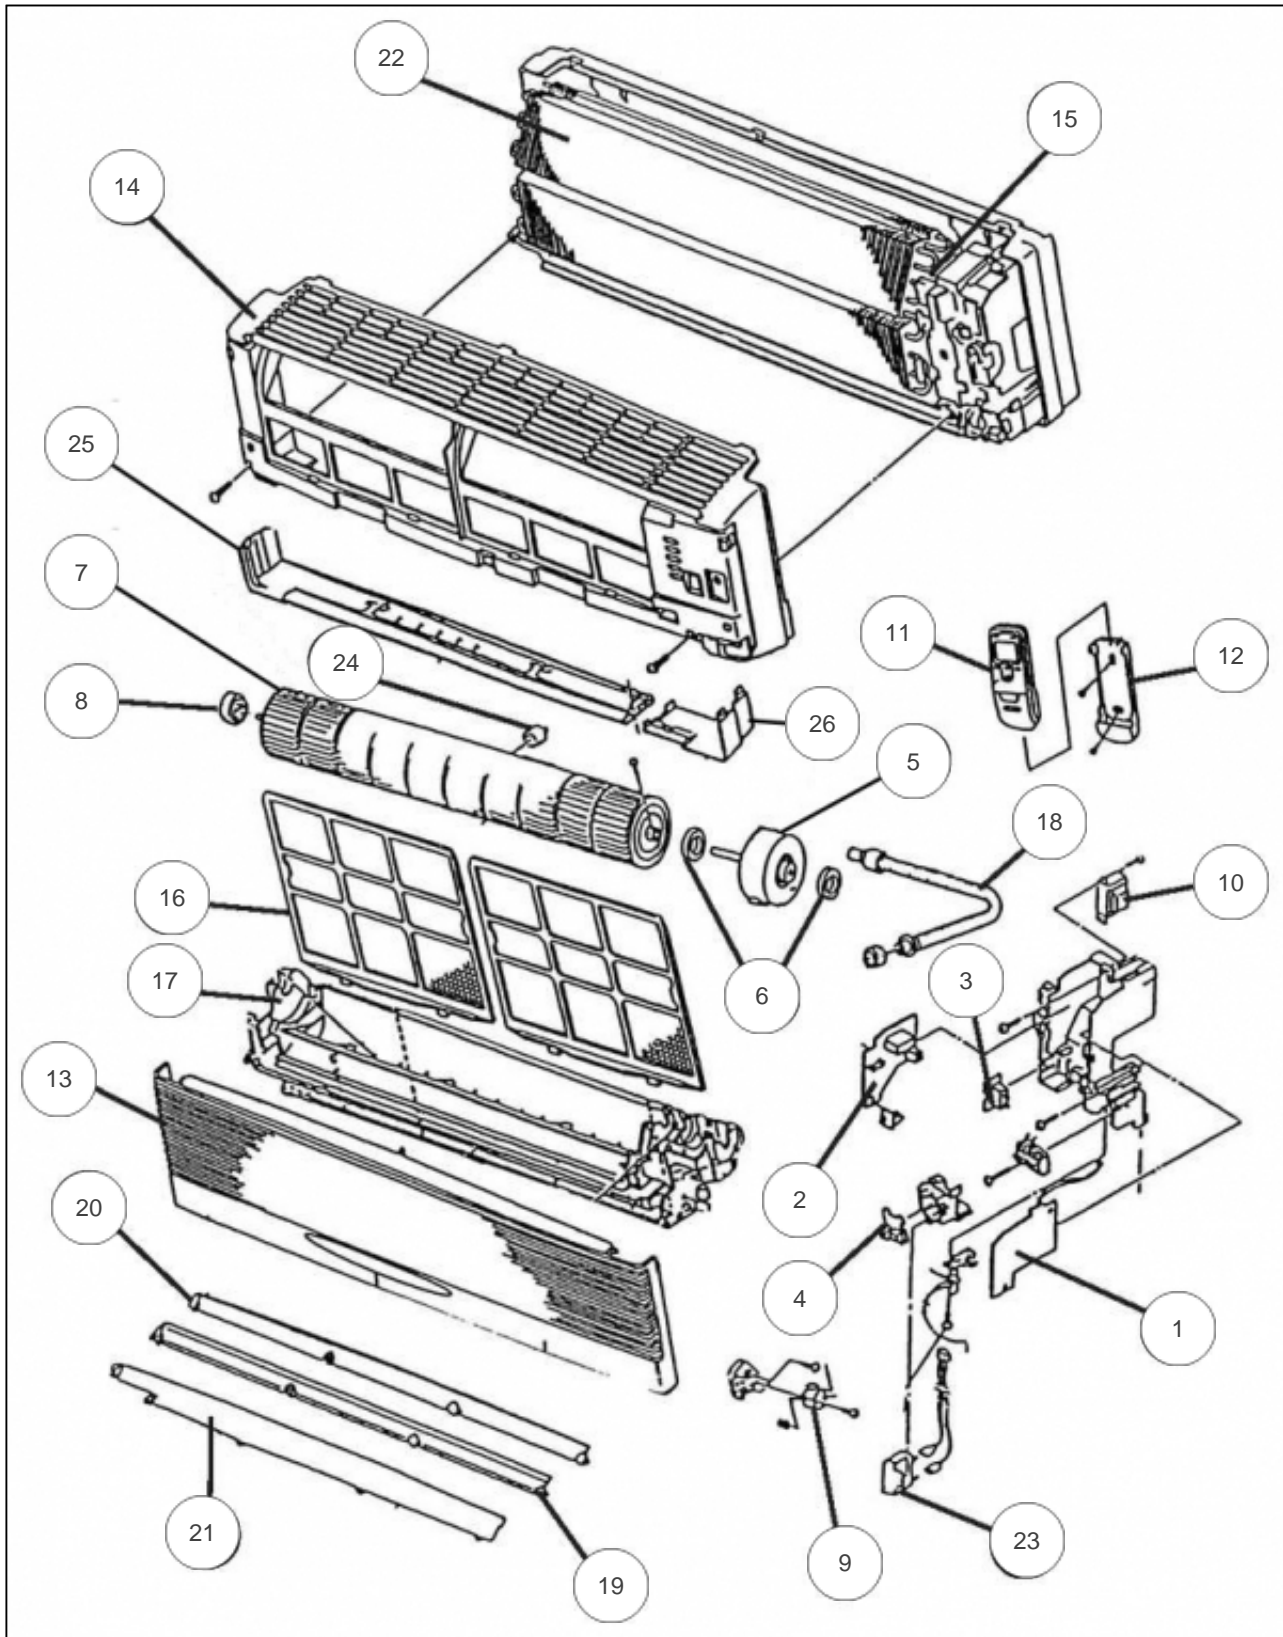

atlantic Climatisation et Ventilation

Produits

Référence	Nom	Lettre
842112	ASY12EMBCW	

Références

Repère	Libellé	
1	PLATINE REGULATION	890095
2	PLATINE ALIMENTATION + RELAIS	899524
3	PLATINE RELAIS	899905
4	PLATINE IR	899744
5	MOTEUR VENTILATION	890051
6	SILENTBLOC MOTEUR	890041
7	TURBINE	899747
8	SILENTBLOC TURBINE	899621
9	MOTEUR VOLET	890098
10	TRANSFORMATEUR	899383
11	TELECOMMANDE IR	899735
12	SUPPORT TELECOMMANDE	899373
13	FACADE AVANT	899737
14	CORPS AVANT	899741
15	SONDE EVAPORATEUR	899129
16	FILTRE	899738
17	BAC A CONDENSATS	899742
18	TUYAU DE CONDENSATS	890703
19	VOLET BAS	899739
20	VOLET HAUT	890112
21	DIFFUSEUR	899719
22	EVAPORATEUR	890114
23	CONDENSATEUR MOTEUR	890233
24	BOUCHON DE CONDENSATS	899322
25	CACHE INFERIEUR GAUCHE	891380
26	CACHE INFERIEUR DROITE	891182