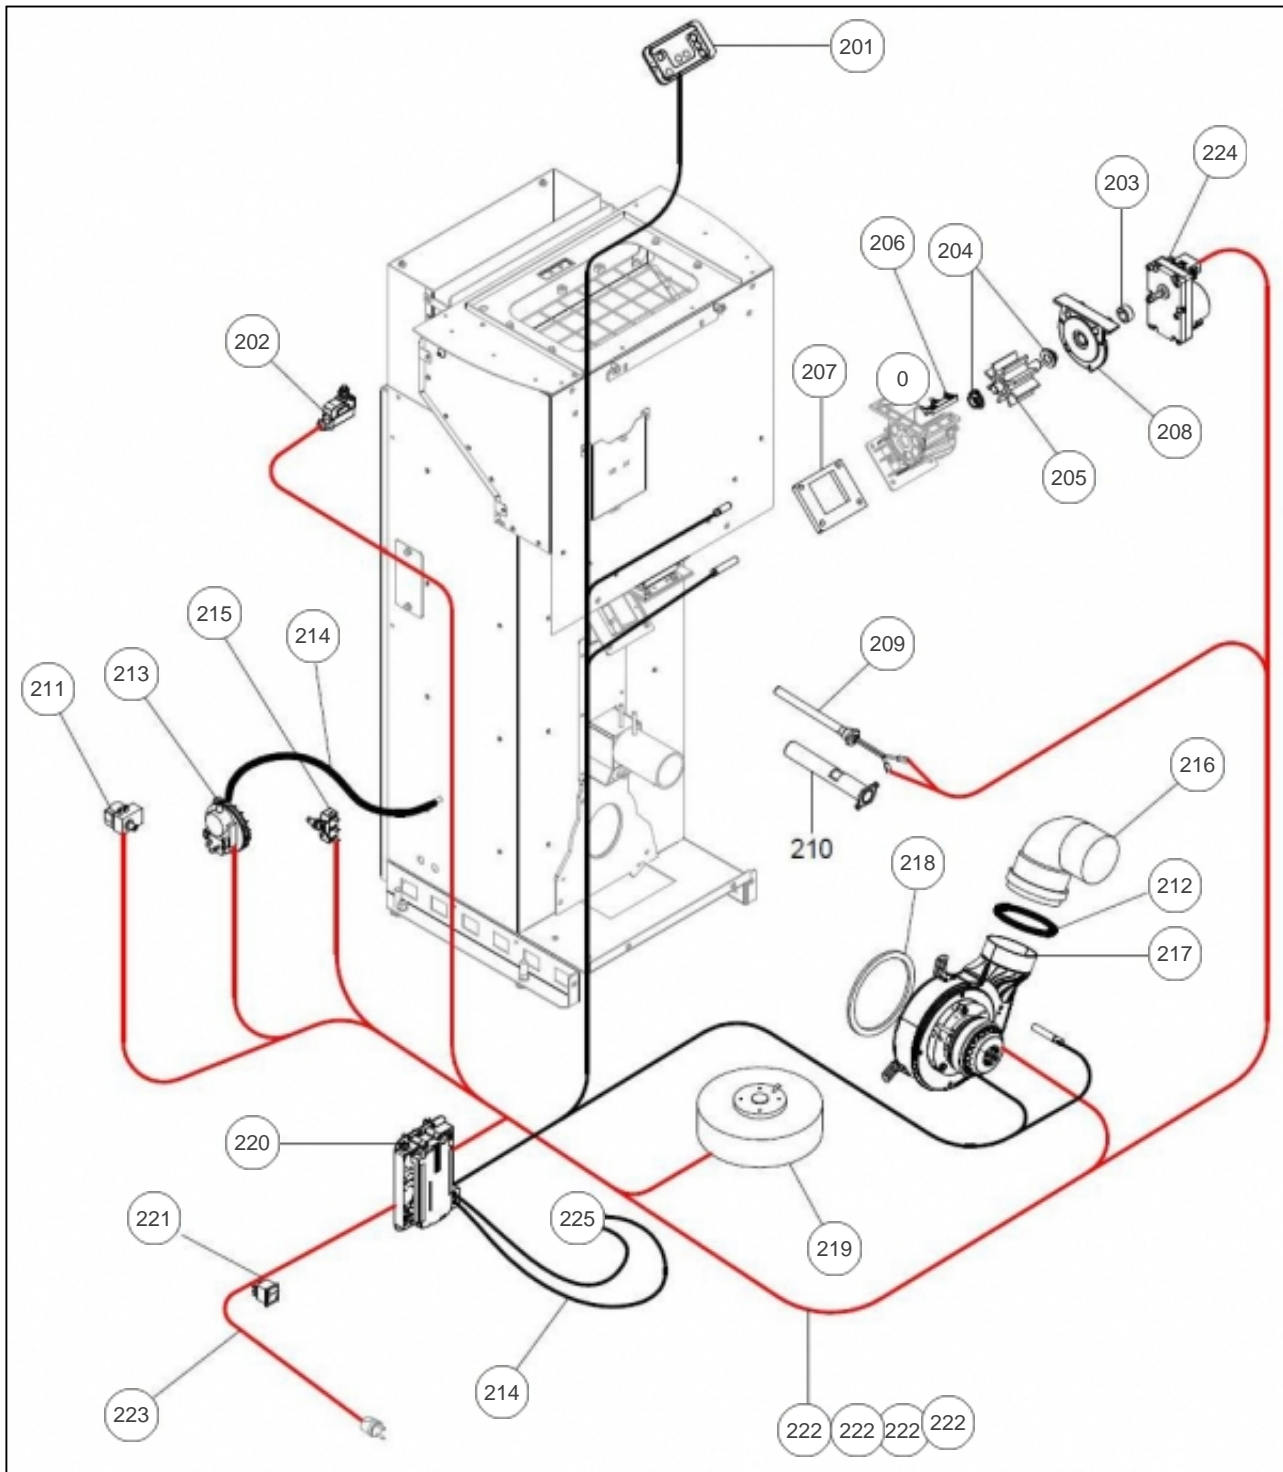

Brûleur

Références

Repère	Libellé	A
0	JOINT	142745
201	AFFICHEUR	126715
202	CONTACTEUR PORTE FERMEE	171920
203	BAGUE MOTOREDUCTEUR	101827
204	BAGUE ECLUSE	101828
205	ECLUSE	119653
206	COUTEAU	113224
207	PANNEAU D ISOLATION	171919
208	FLASQUE	130710
209	RESISTANCE CERAM + SUPPORT	168012
211	THERMOSTAT	179073
212	JOINT VENTILATEUR	142699
213	PRESSOSTAT + SUPPORT	159746
214	TUYAU PRESSOSTAT	183268
215	CAPTEUR PORTE FOYER	179074
216	COUDE 90 DEGRES	111176
217	VENTILATEUR EXTRACTION FUMEEES	188542
218	JOINT CERAMIQUE	142788
219	VENTILATEUR D AMBIANCE	188543
220	PLATINE REGULATION 6KW	165344
221	INTERRUPTEUR	139263
222	FAISCEAU PUISSANCE	133167
222	SONDE POELE	198656
222	SONDE FUMEE EXTRACTEUR	198658
222	SONDE RESERVOIR	198657
223	CABLE D ALIMENTATION	133168
224	MOTOREDUCTEUR	150384
225	FILTRE PRESSOSTAT	132127