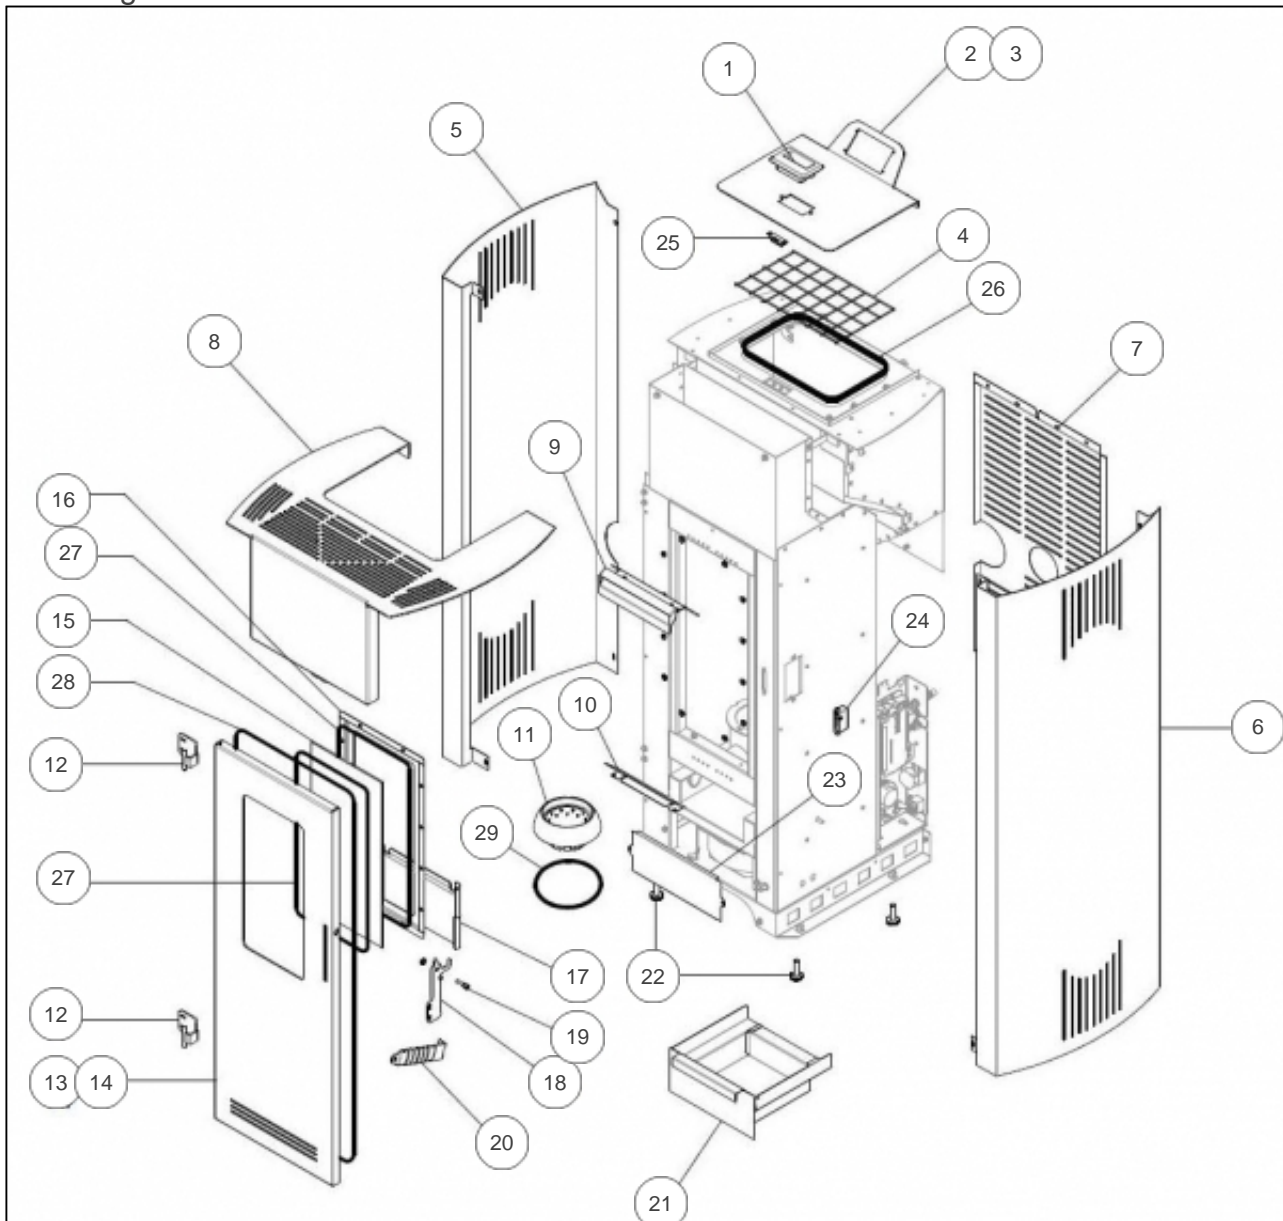

## Références

Repère	Libellé	A
	FUSIBLE T4A 250V	199924
1	POIGNEE COUVERCLE RESERVOIR	158586
2	COUVERCLE RESERVOIR	111525
3	SUPPORT COUVERCLE	174681
4	GRILLE DE PROTECTION	171918
5	COTE GAUCHE GRIS ANTHRACITE	112569
6	COTE DROIT GRIS ANTHRACITE	112572
7	HABILLAGE ARRIERE	137356
8	HABILLAGE FRONTAL SUPERIEUR	137357
9	DEFLECTEUR SUPERIEUR	119279
10	DEFLECTEUR INFERIEUR	119280
11	BRASERO	105956
12	COUPLE CHARNIERES DE PORTE	109799
13	PORTE DE FOYER PREMONTEE	159046
14	PORTE DE FOYER	159047
15	VITRE DE PORTE	188850
16	CHASSIS DE FIXATION VITRE	112850
17	DEFLECTEUR DE PORTE	119281
18	CROCHET DE FERMETURE	158587
19	AXE DE CROCHET	101064
20	OUTIL	154804
21	CENDRIER	108800
22	PIED	157348
23	TRAPPE ACCES VENTILATEUR AMBIANCE	132754
24	FERME PORTE	134307
25	FERME COUVERCLE	134308
26	JOINT COUVERCLE RESERVOIR	181647
27	JOINT TRESSE 15X4 FENETRE PORTE FOYER	181648
28	JOINT TRESSE DIAM.12 PORTE FOYER	181649
29	JOINT TRESSE 6MM BRASERO	181650
50	ECOUVILLON DE NETTOYAGE	154805
51	PELLE DE REMPLISSAGE	154806