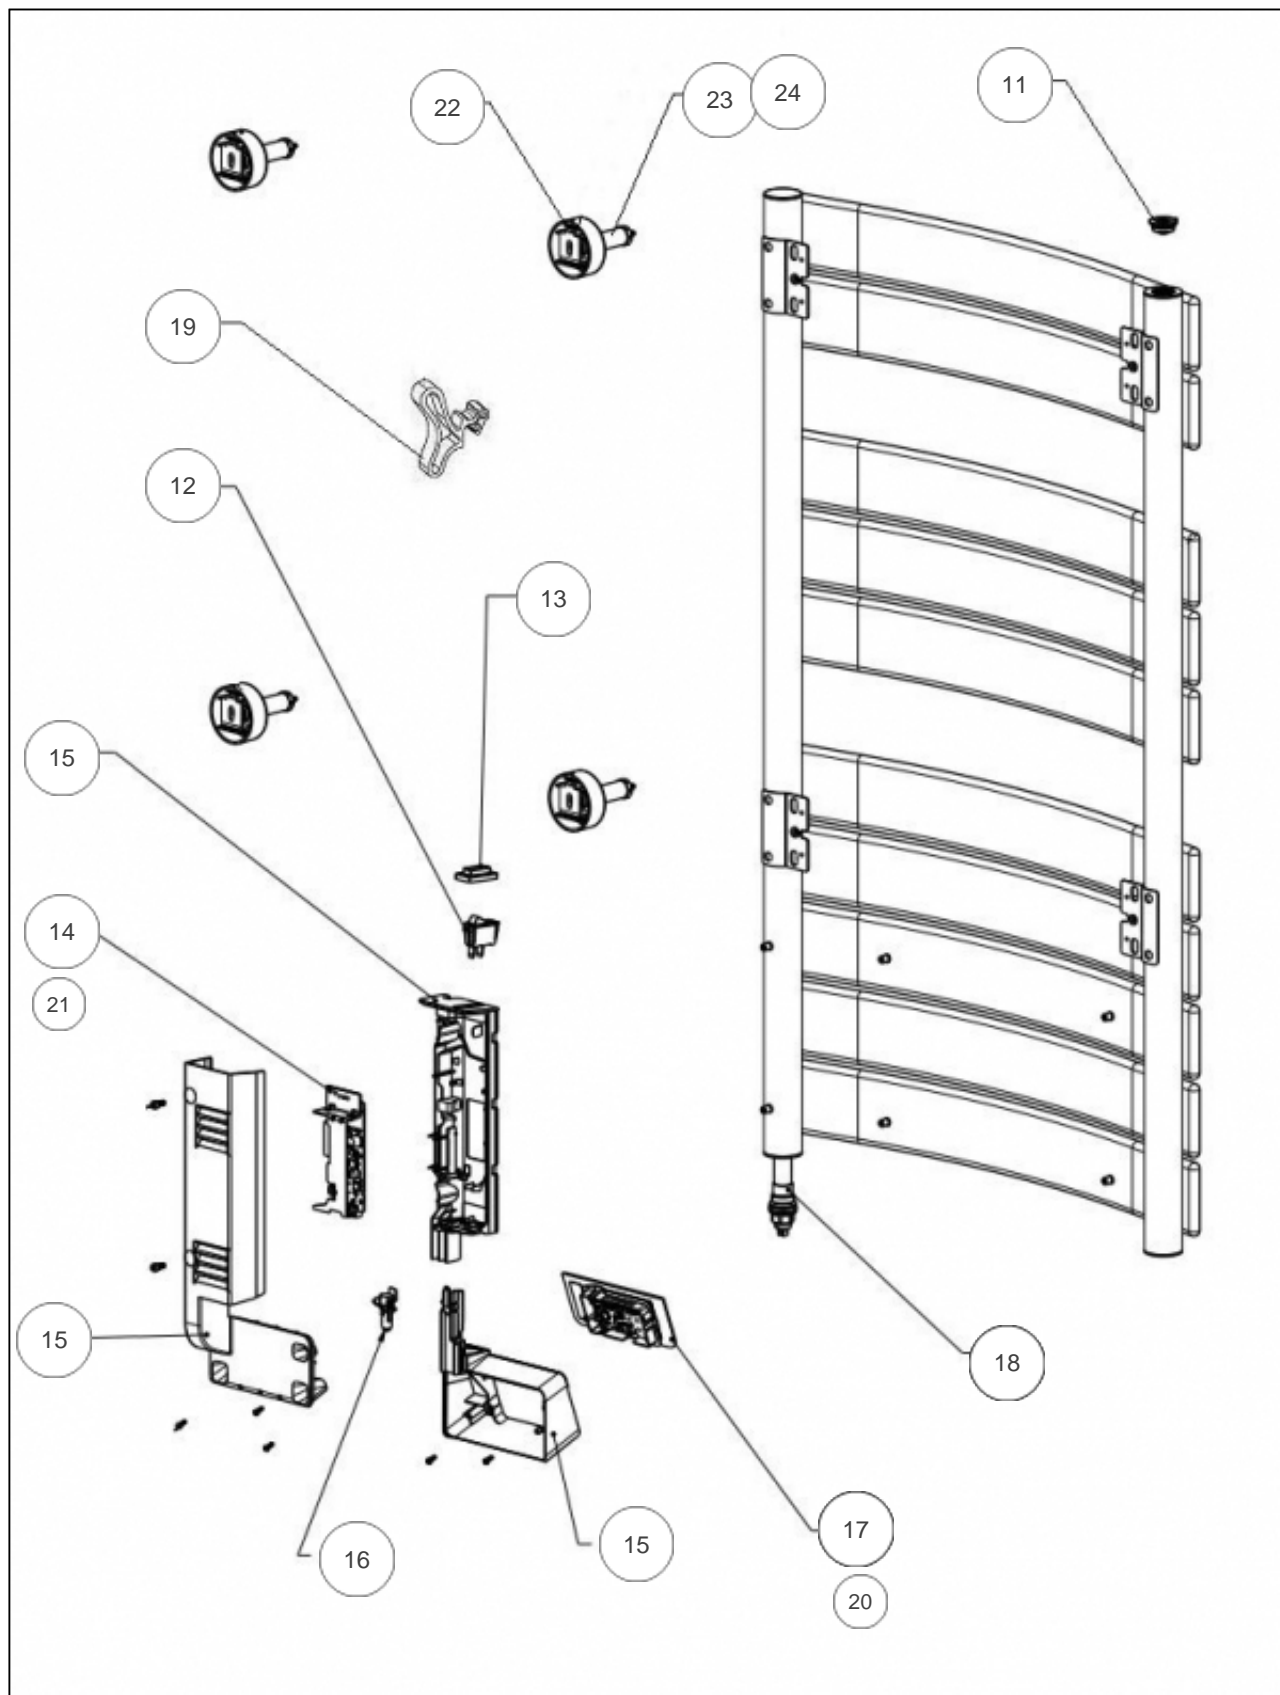

Atlantic Radiateurs & Eau Chaude Sanitaire

Produits

Référence	Nom	Lettre
862766	ADELIS DIGIT 1000W GRAPH	C

Paramètres

Référence	Puissance(W)	Lettre
862766	1000	C

Références

Repère	Libellé	C
11	PURGEUR D AIR 1/2	083456
12	INTERRUPTEUR	082025
13	CACHE INTERRUPTEUR	083374
14	CARTE DE PUISSANCE	088418
15	BOITIER PLASTIQUE SANS CARTE GRAPHITE	091540
16	SONDE DE TEMPERATURE	088462
17	COMMANDE DIGITALE IC1 PROG 81	088478
18	RESISTANCE 1000W IC1 HTC + JOINT	086557
19	KIT PATERE ETROIT-MIXTE GRAPHITE	094101
20	FAISCEAU BOITIER DE COMMANDE	083458
21	FAISCEAU PUISSANCE IC1	083457
22	CACHE FIXATION MURALE X4 GRAPHITE	091588
23	ENTRETOISE LONGUE X4 GRAPHITE	098632
24	VIS M4 HEXAGONALE (X1)	098574