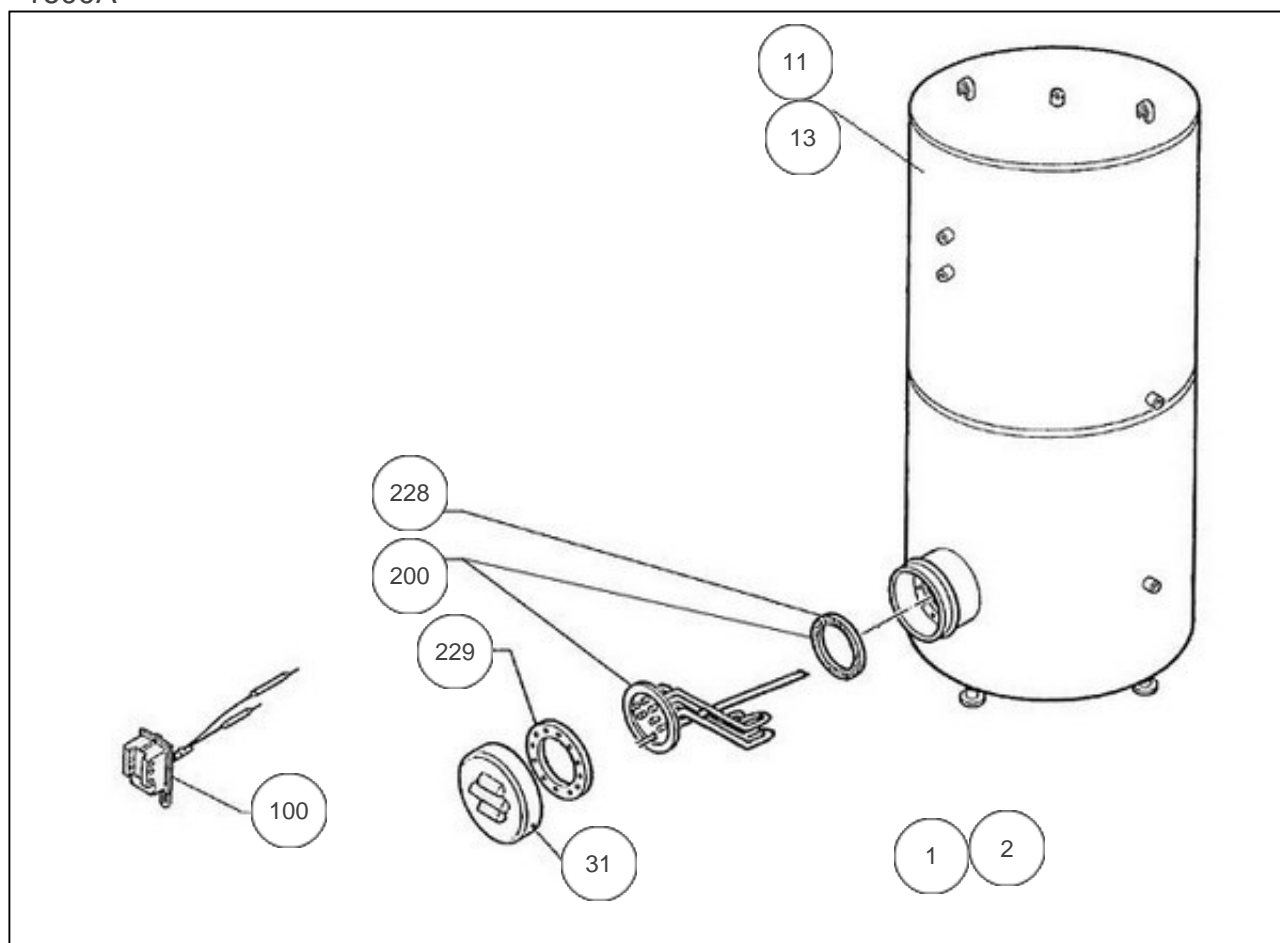


Atlantic Radiateurs & Eau Chaude Sanitaire

Produits

Référence	Nom	Lettre
160050	BALLON 500L BLINDE 4.8KW JAQUETTE SM1	A

Nota: concernant les puissances supérieures à 5 KW, le thermostat devra commander un relais de puissance.

Paramètres

Référence	Puissance(W)	Tension (V)	Capacité/Largeur	Couleur	Lettre
160050	5 K	230/400	500		A

1600A

Références

Repère	Libellé	A
1	BORNIER ELECTRIQUE / 500 A 3000L	021092
2	ENSEMBLE FILERIE / RESISTANCE BLINDEE	021091
11	JAQUETTE SOUPLE M1 CE 500L (PERCEE)	024037
13	JAQUETTE SOUPLE MO CE 500L (PERCEE)	024023
31	CAPOT+COLLERETTE D.230	022293
100	THERMOSTAT TRIPOLAIRE BTS	070170
200	ELEMENT BLINDE 5 KW 3X230V D186 COUDE	073042
228	JOINT EPDM 220X146X4 AVEC TROUS	030040
229	COURONNE DIAM. EXT. 228MM	040315