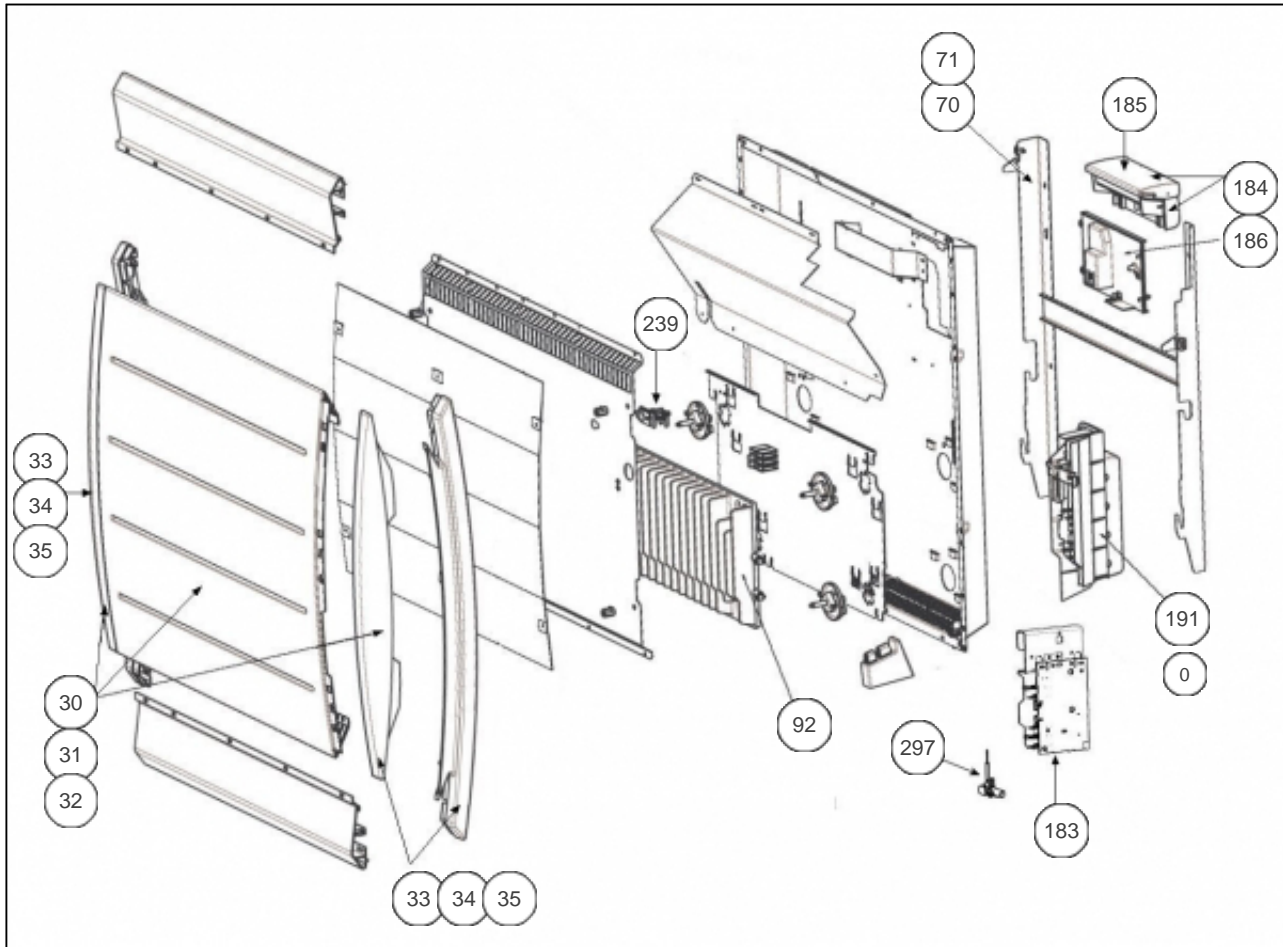

Atlantic Radiateurs & Eau Chaude Sanitaire

Produits

Référence	Nom	Lettre
605412	MARADJA HZ DIGITAL SABLE 1250W	C

Constructeur No 542

Paramètres

Référence	Puissance(W)	Tension (V)	Capacité/Largeur	Lettre
605412	1250	230	787	C

5439A

Références

Repère	Libellé	C
0	FAISCEAU ELECTRIQUE R4GD 750 A 1250W	081104
30	FACADE BLANCHE R4GD 1250W + ENJOLIVEURS	097413
31	FACADE BEIGE R4GD 1250W + ENJOLIVEURS	097418
33	ENJOLIVEUR BLANC (R4G)	093035
34	ENJOLIVEUR BEIGE (R4G)	093037
70	SUPPORT MURAL BLANC	098257
71	SUPPORT MURAL RMG2 / R4GD 1250W BEIGE	098262
92	CORPS DE CHAUFFE FONTE 1250W + SUPPORTS	086163
183	CARTE DE PUISSANCE R4GD 750 / 1250W	087137
184	BOITIER DE COMMANDE R4GD ATL	087136
185	VOLET BOITIER THERMOSTAT DIGITAL (PACK4)	091093
186	SUPPORT INTERFACE	091087
191	BOITIER PLASTIQUE SEUL CARTE PUISSANCE	091092
239	LIMITEUR DE TEMPERATURE 115 C	699925
297	SONDE THERMOSTAT	081100