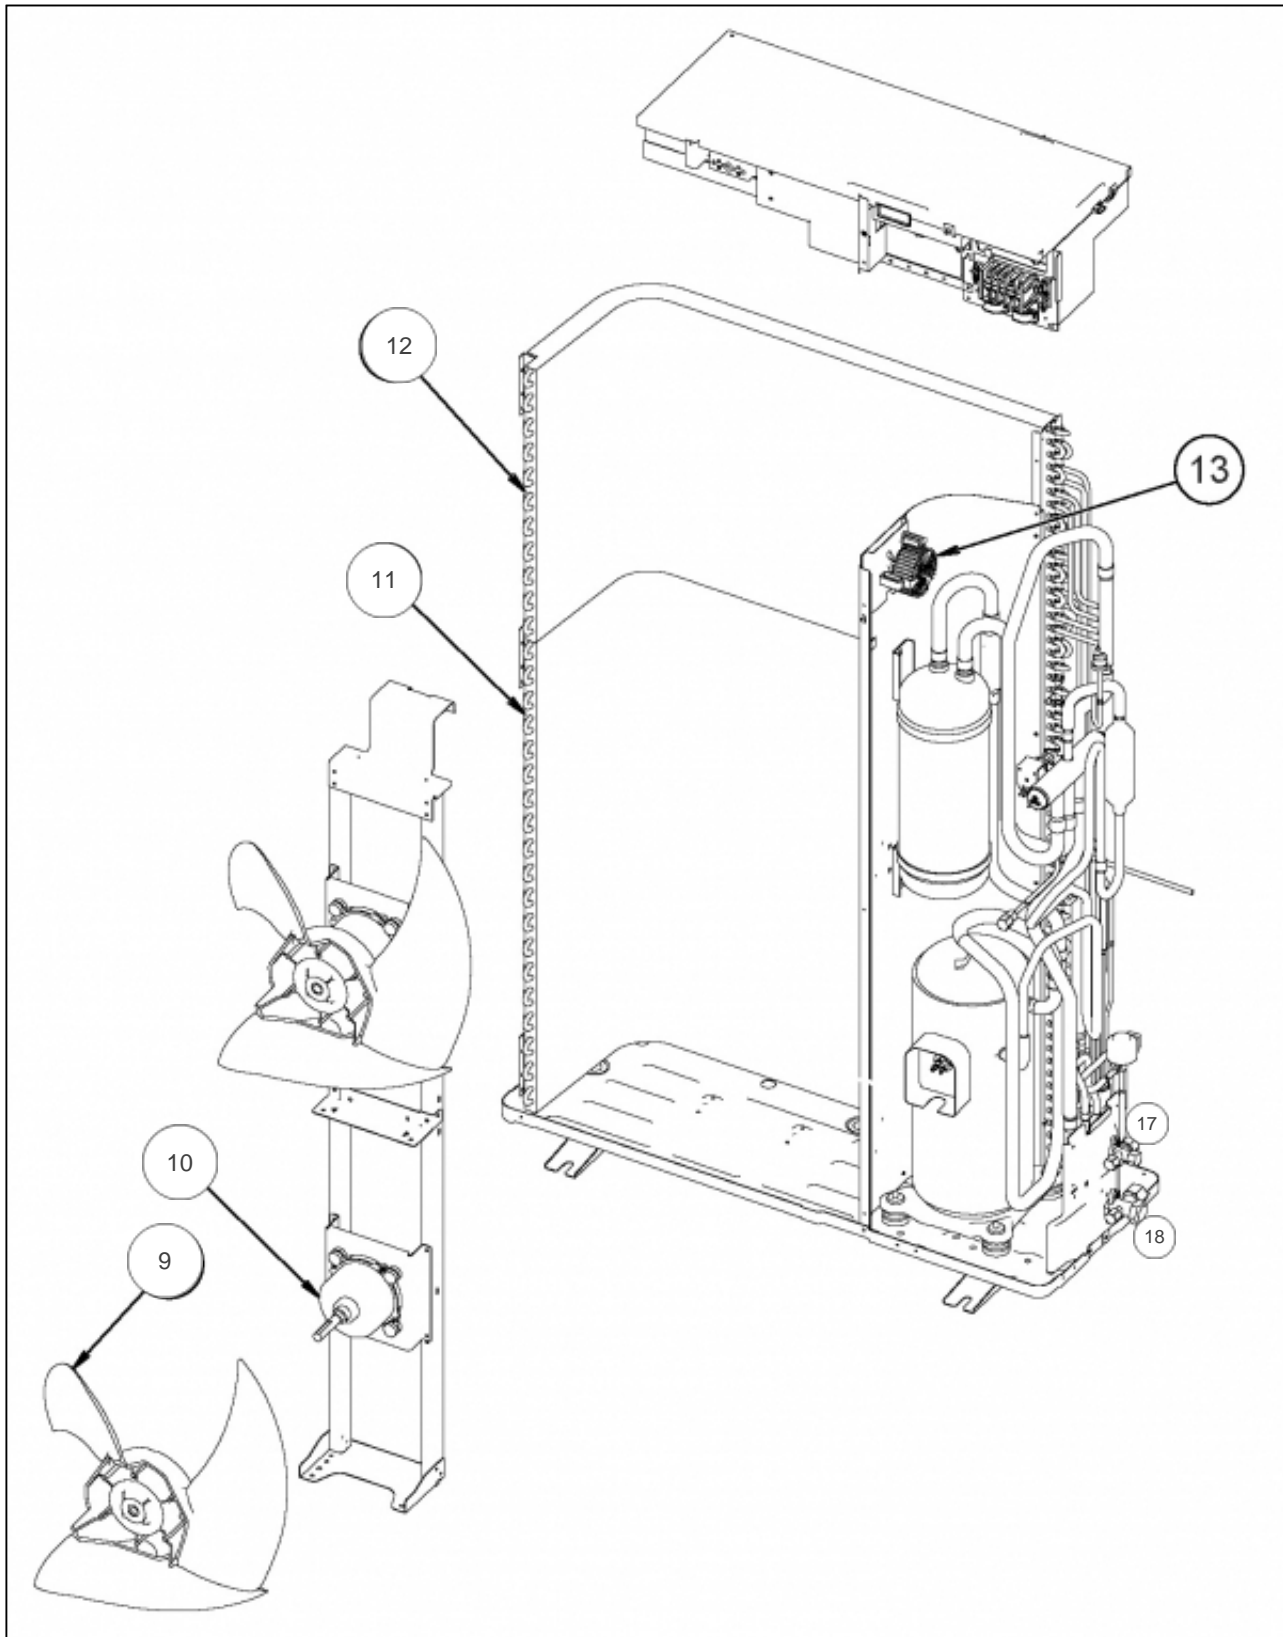

atlantic Pompes à Chaleur et Chaudières

Produits

Référence	Nom	Lettre
700045	AOYA45LJBYL	B

Paramètres

Référence	P Calo (W)	Disjoncteur (A)	Câble UI/UE	Câble Alim	Charge (g)	Diamètre Tube:	Lettre
700045	13000	32	4G x 1.5 mm ²	3G x 6 mm ²	3400	3/8" - 5/8"	B

Références

Repère	Libellé	B
1	TOIT 30 45 54	891399
2	FACADE AVANT 45 54	891229
3	GRILLE AVANT 30 45 54	891230
4	FACADE LATERALE AVANT DROITE 45 54	891231
5	FACADE ARRIERE DROITE 54	891233
6	CACHE RACCORD AOYA36LATL	891303
7	SORTIE CONDENSATS UE	899413
8	BOUCHON DE CONDENSAT DE GROUPE	899414

Références

Repère	Libellé	B
9	HELICE 30 45 54	891401
10	MOTEUR VENTILATEUR 30 45 54	891202
11	CONDENSEUR A	891286
12	CONDENSEUR B	891287
17	RACCORD LIQUIDE 3/8 30 45 54	891057
18	RACCORD GAZ 5/8 30 45 54	891281