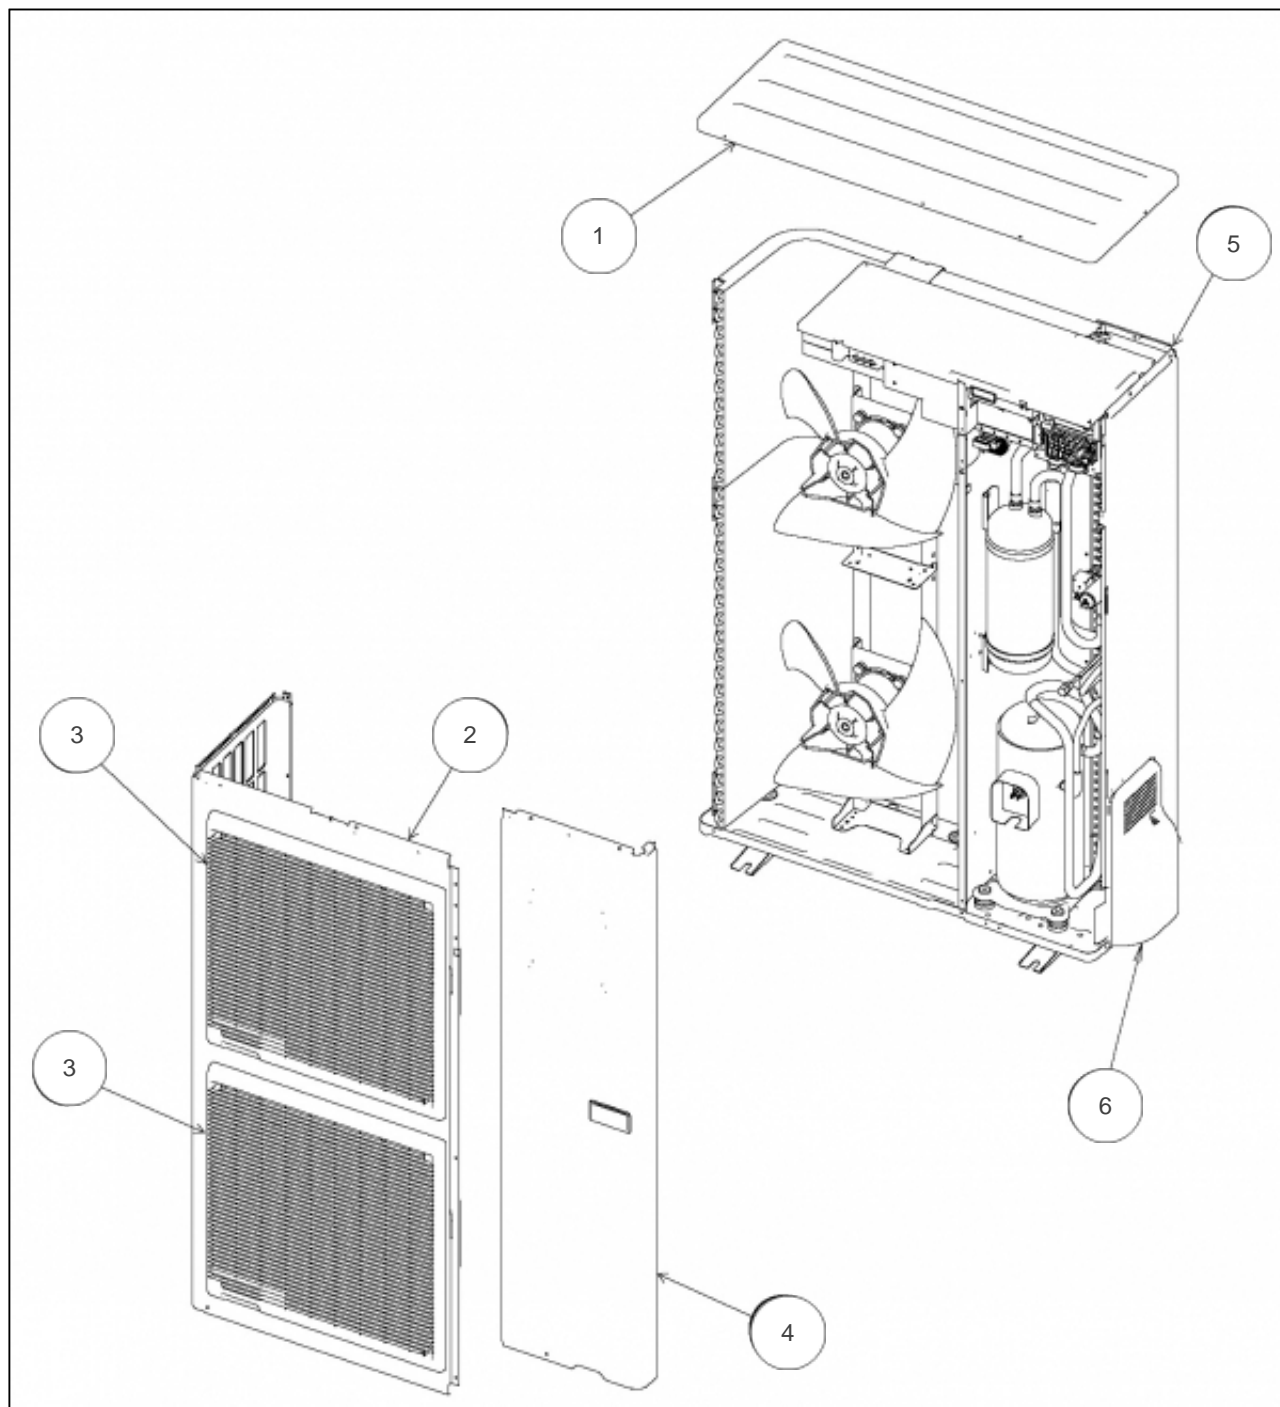

atlantic Pompes à Chaleur et Chaudières

Produits

Référence	Nom	Lettre
700045	AOYA45LJBYL	B

Paramètres

Référence	P Calo (W)	Disjoncteur (A)	Câble UI/UE	Câble Alim	Charge (g)	Diamètre Tube:	Lettre
700045	13000	32	4G x 1.5 mm ²	3G x 6 mm ²	3400	3/8" - 5/8"	B

Références

Repère	Libellé	B
1	TOIT 30 45 54	891399
2	FACADE AVANT 45 54	891229
3	GRILLE AVANT 30 45 54	891230
4	FACADE LATERALE AVANT DROITE 45 54	891231
5	FACADE ARRIERE DROITE 54	891233
6	CACHE RACCORD AOYA36LATL	891303
7	SORTIE CONDENSATS UE	899413
8	BOUCHON DE CONDENSAT DE GROUPE	899414