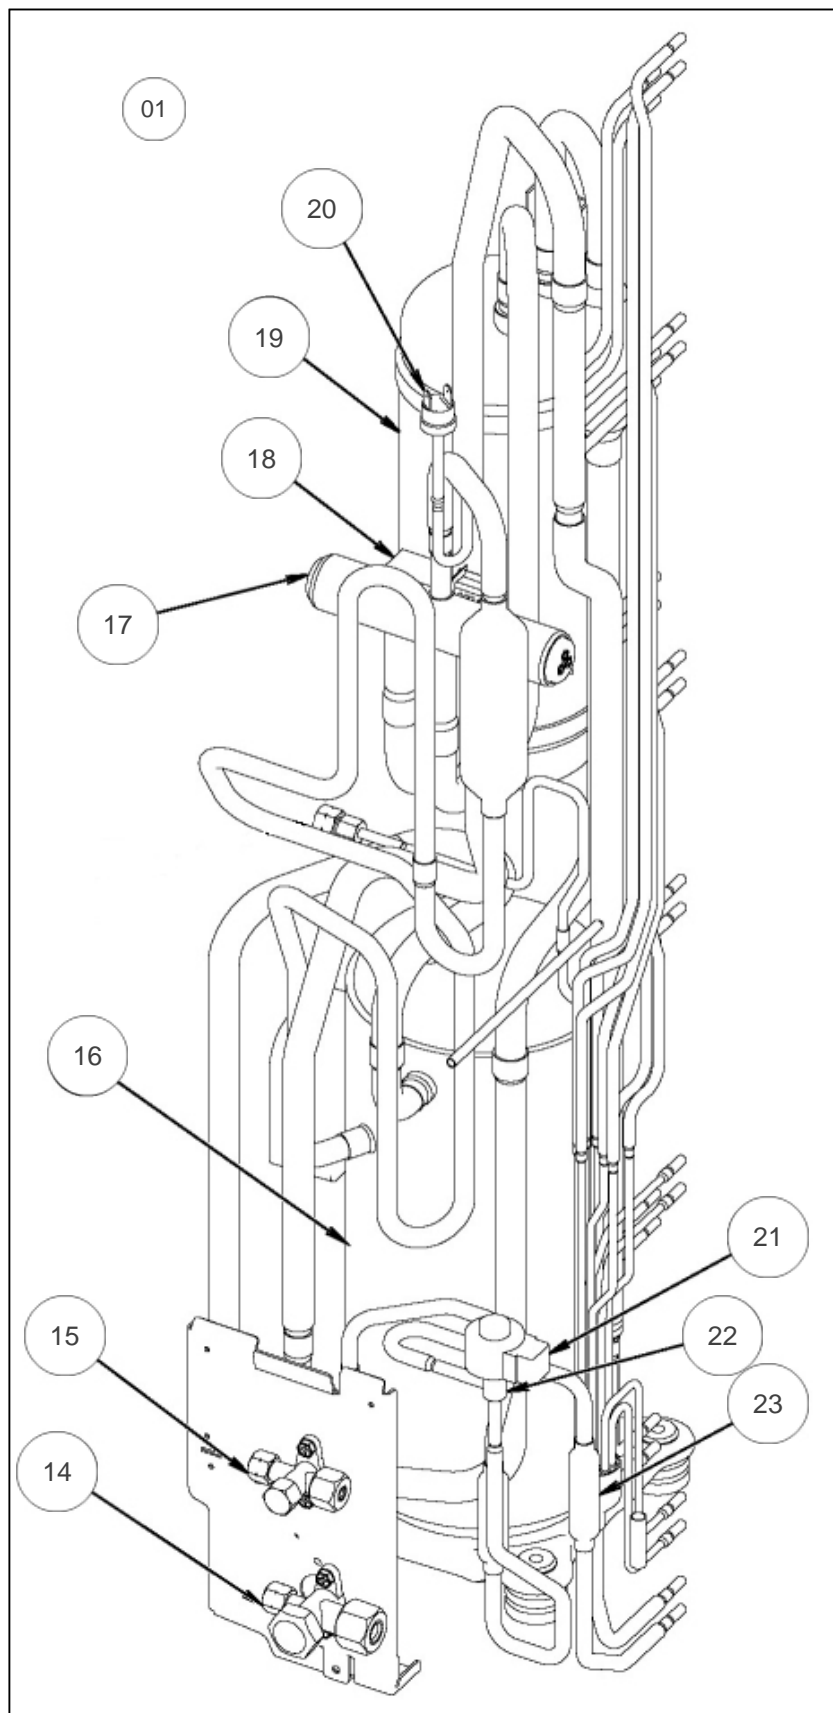

atlantic Pompes à Chaleur et Chaudières

Produits

Référence	Nom	Lettre
700045	AOYA45LJBYL	B

Paramètres

Référence	P Calo (W)	Disjoncteur (A)	Câble UI/UE	Câble Alim	Charge (g)	Diamètre Tube:	Lettre
700045	13000	32	4G x 1.5 mm ²	3G x 6 mm ²	3400	3/8" - 5/8"	B

Références

Repère	Libellé	B
1	TOIT 30 45 54	891399
2	FACADE AVANT 45 54	891229
3	GRILLE AVANT 30 45 54	891230
4	FACADE LATERALE AVANT DROITE 45 54	891231
5	FACADE ARRIERE DROITE 54	891233
6	CACHE RACCORD AOYA36LATL	891303
7	SORTIE CONDENSATS UE	899413
8	BOUCHON DE CONDENSAT DE GROUPE	899414

Références

Repère	Libellé	B
9	HELICE 30 45 54	891401
10	MOTEUR VENTILATEUR 30 45 54	891202
11	CONDENSEUR A	891286
12	CONDENSEUR B	891287
17	RACCORD LIQUIDE 3/8 30 45 54	891057
18	RACCORD GAZ 5/8 30 45 54	891281

Références

Repère	Libellé	B
01	KIT FONCTIONNEMENT	169270
14	RACCORD GAZ 5/8 30 45 54	891281
15	RACCORD LIQUIDE 3/8 30 45 54	891057
16	COMPRESSEUR 45 54	891201
17	VANNE 4 VOIES 45	890767
18	BOBINE VANNE 4 VOIES 30 45	890870
19	ACCUMULATEUR 45 54	891236
20	PRESSOSTAT	891288
21	BOBINE DETENDEUR 45 54	891314
22	DETENDEUR ELECTRONIQUE 45 54	890768
23	FILTRE TAMIS 30	891238