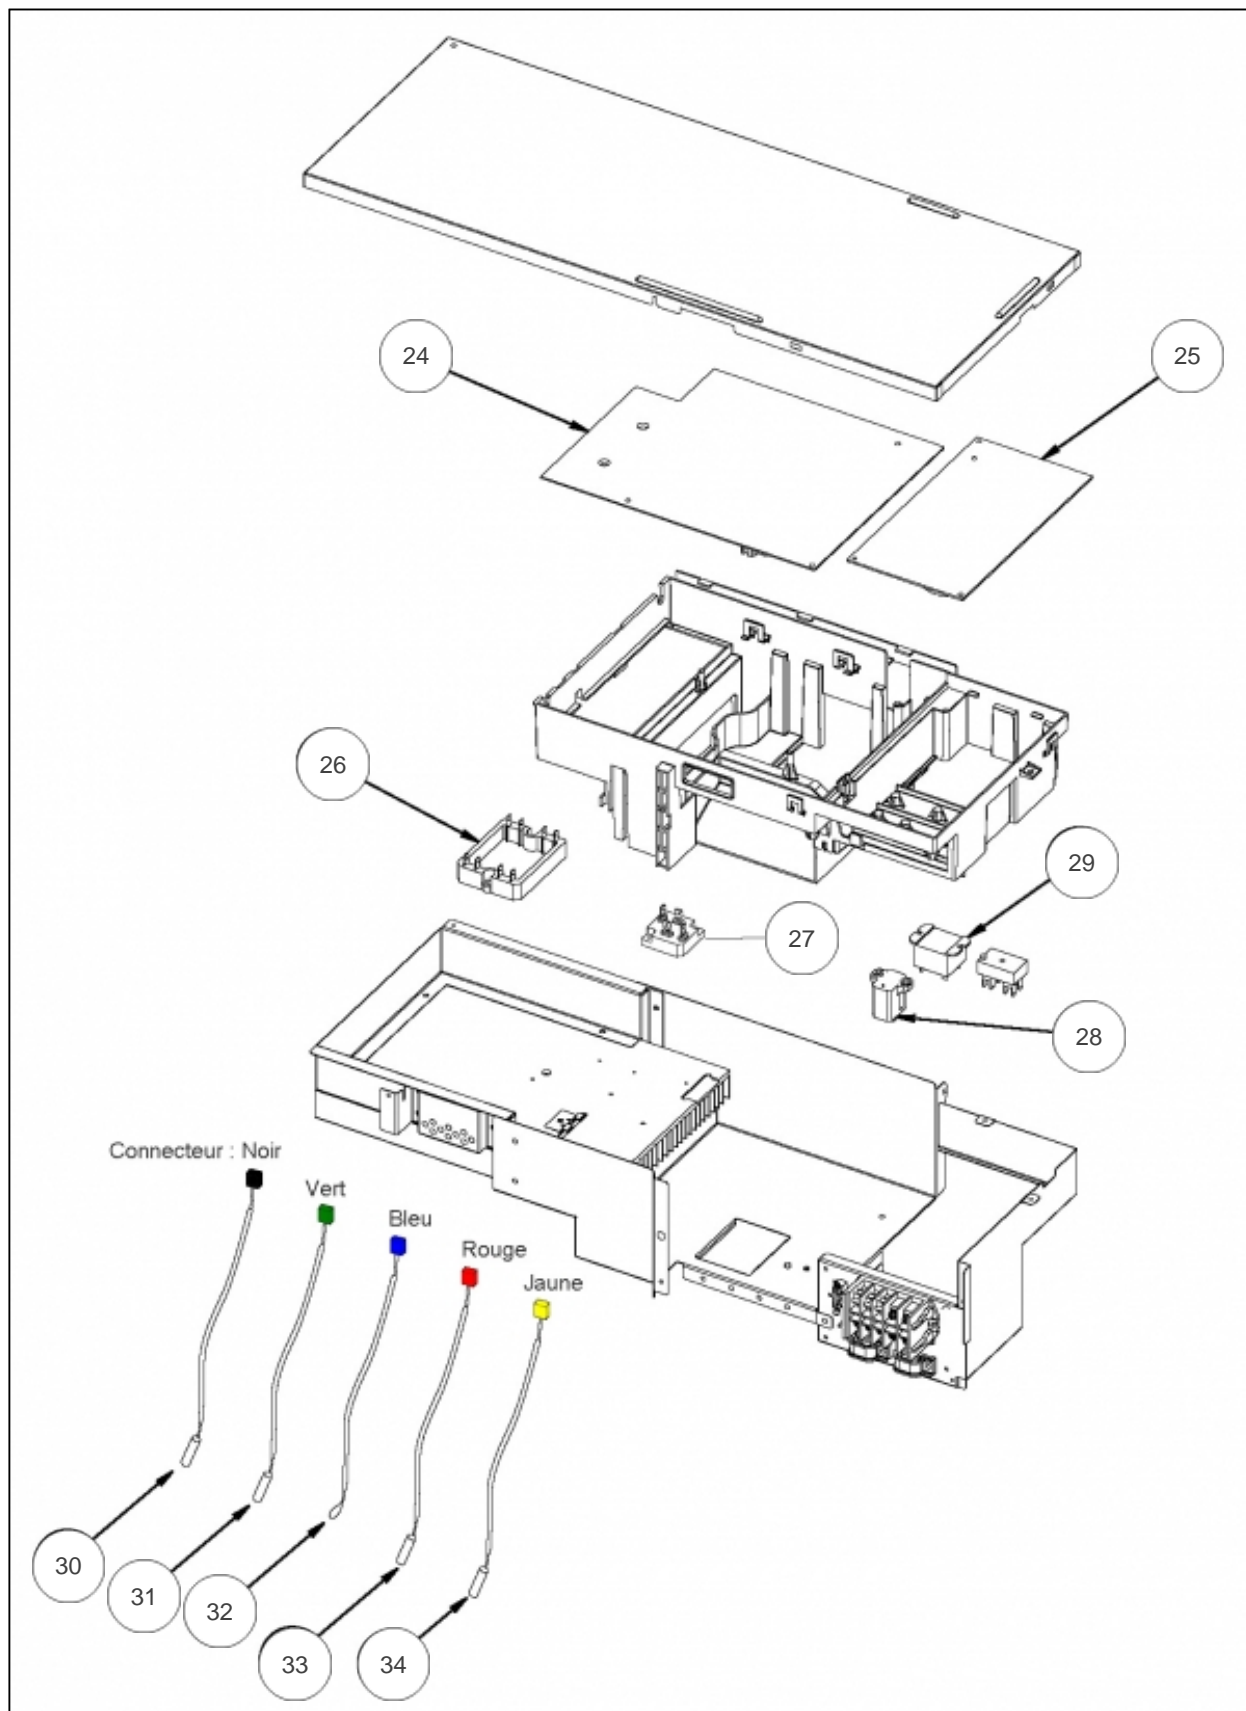

atlantic Pompes à Chaleur et Chaudières

Produits

Référence	Nom	Lettre
700045	AOYA45LJBYL	B

Paramètres

Référence	P Calo (W)	Disjoncteur (A)	Câble UI/UE	Câble Alim	Charge (g)	Diamètre Tube:	Lettre
700045	13000	32	4G x 1.5 mm ²	3G x 6 mm ²	3400	3/8" - 5/8"	B

Références

Repère	Libellé	B
1	TOIT 30 45 54	891399
2	FACADE AVANT 45 54	891229
3	GRILLE AVANT 30 45 54	891230
4	FACADE LATERALE AVANT DROITE 45 54	891231
5	FACADE ARRIERE DROITE 54	891233
6	CACHE RACCORD AOYA36LATL	891303
7	SORTIE CONDENSATS UE	899413
8	BOUCHON DE CONDENSAT DE GROUPE	899414

Références

Repère	Libellé	B
9	HELICE 30 45 54	891401
10	MOTEUR VENTILATEUR 30 45 54	891202
11	CONDENSEUR A	891286
12	CONDENSEUR B	891287
17	RACCORD LIQUIDE 3/8 30 45 54	891057
18	RACCORD GAZ 5/8 30 45 54	891281

Références

Repère	Libellé	B
01	KIT FONCTIONNEMENT	169270
14	RACCORD GAZ 5/8 30 45 54	891281
15	RACCORD LIQUIDE 3/8 30 45 54	891057
16	COMPRESSEUR 45 54	891201
17	VANNE 4 VOIES 45	890767
18	BOBINE VANNE 4 VOIES 30 45	890870
19	ACCUMULATEUR 45 54	891236
20	PRESSOSTAT	891288
21	BOBINE DETENDEUR 45 54	891314
22	DETENDEUR ELECTRONIQUE 45 54	890768
23	FILTRE TAMIS 30	891238