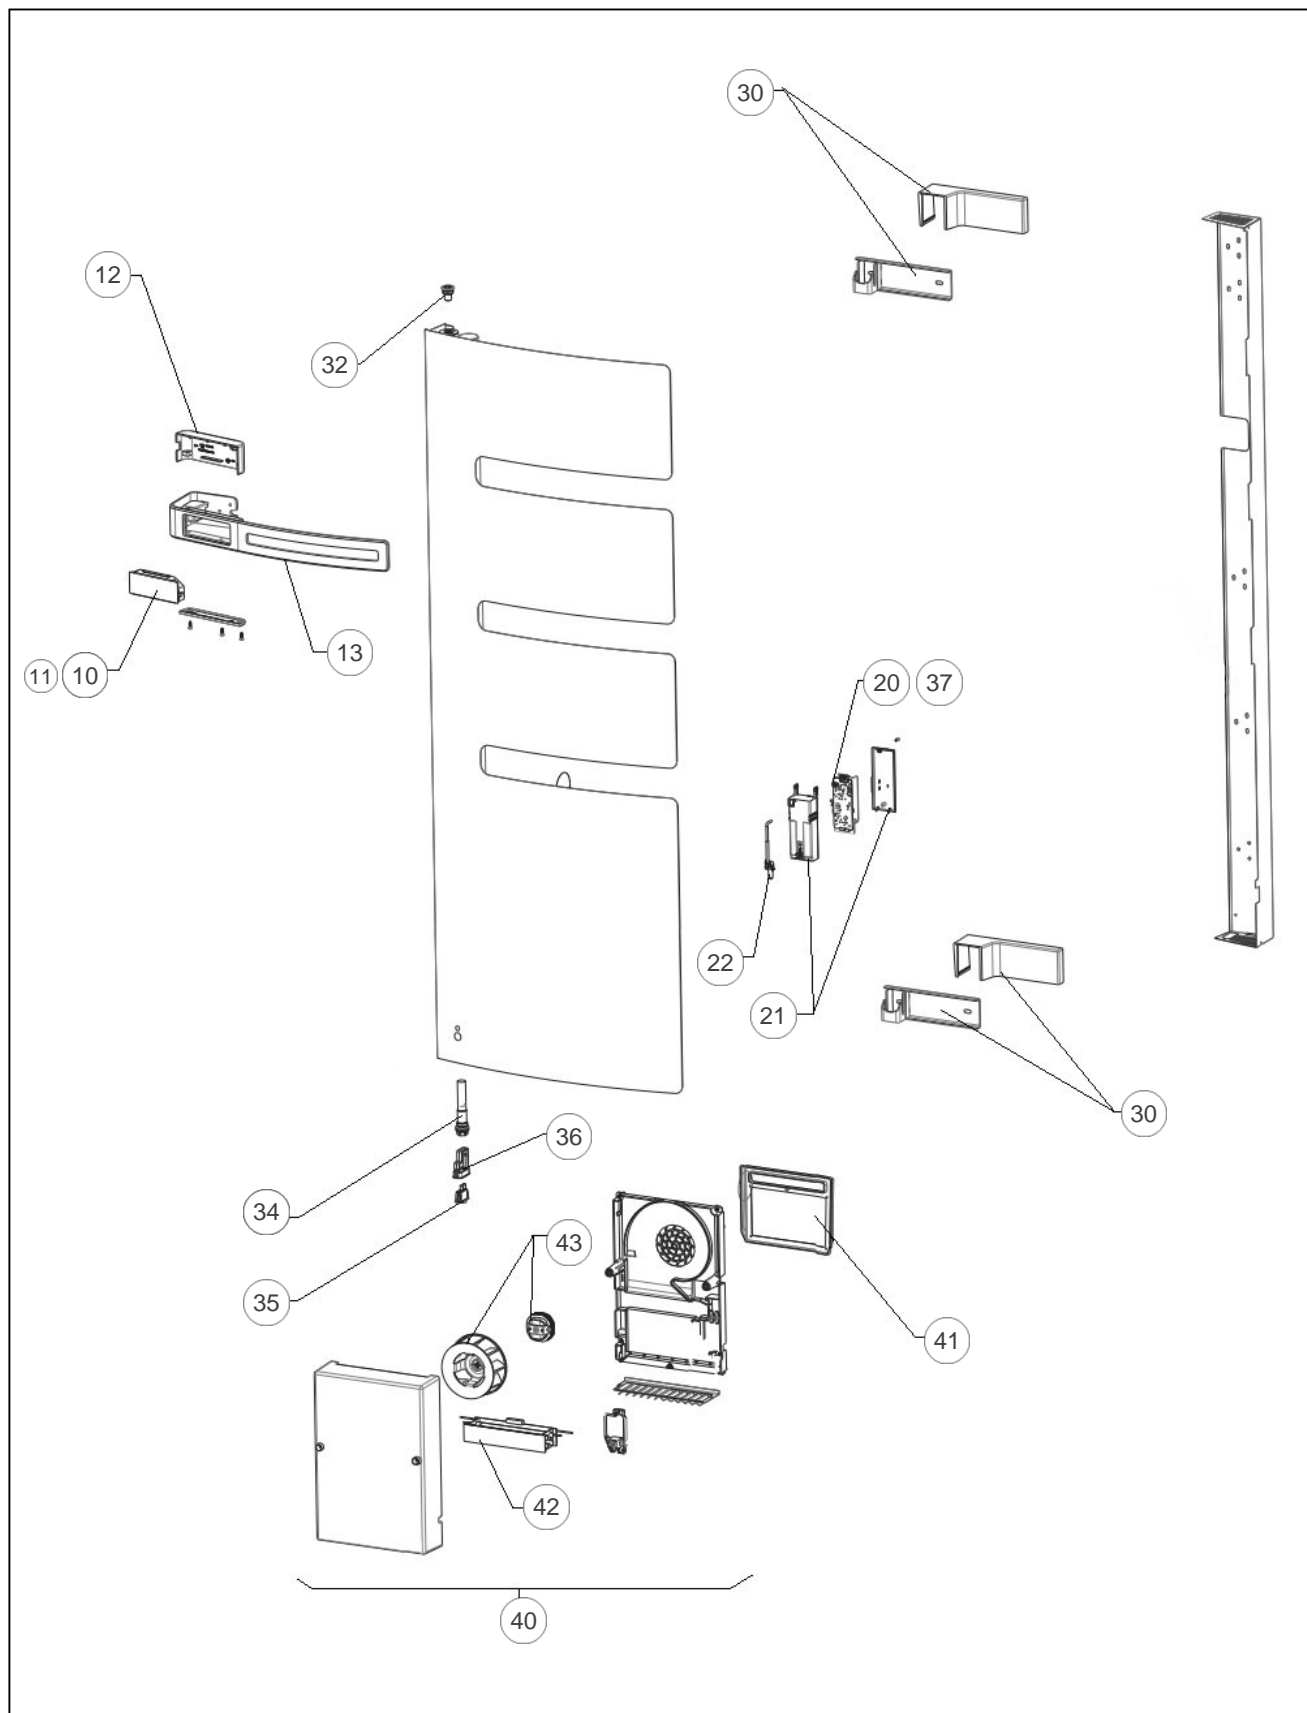

Atlantic Radiateurs & Eau Chaude Sanitaire

Produits

Référence	Nom	Lettre
850510	SERENIS STAND MATG 1500W ANTH	A

Références

Repère	Libellé	A
10	COMMANDE DIGITALE PROG 4	088808
11	FAISCEAU COMMANDE DIGITALE	083570
12	BOITIER PLAST. SANS CDE DIGITALE MAT G	091758
13	BARRE PORTE SERVIETTE IHM GRIS 7184	098792
20	CARTE DE PUISSANCE U0657609	088793
21	BOITIER DE PUISSANCE SANS CARTE ELEC.	091755
22	SONDE DE TEMPERATURE	083571
30	KIT SUPPORT MURAL COMPLET MAT G ANTHRA	098836
32	PURGEUR AIR AUTOMATIQUE	091705
34	ELEMENT CHAUFFANT 500W	086528
35	INTERRUPTEUR	082025
36	SUPPORT INTERRUPTEUR	091756
37	FAISCEAU DE PUISSANCE + CABLE ALIM	083569
40	BLOC VENTILATION COMPLET GRIS 7021	091764
41	FILTRE GRIS 7766 POUR BLOC VENTILATION	091763
42	RESISTANCE 1000W POUR BLOC TURBINE V2	086614
43	ENS. MOTEUR + TURBINE	088288