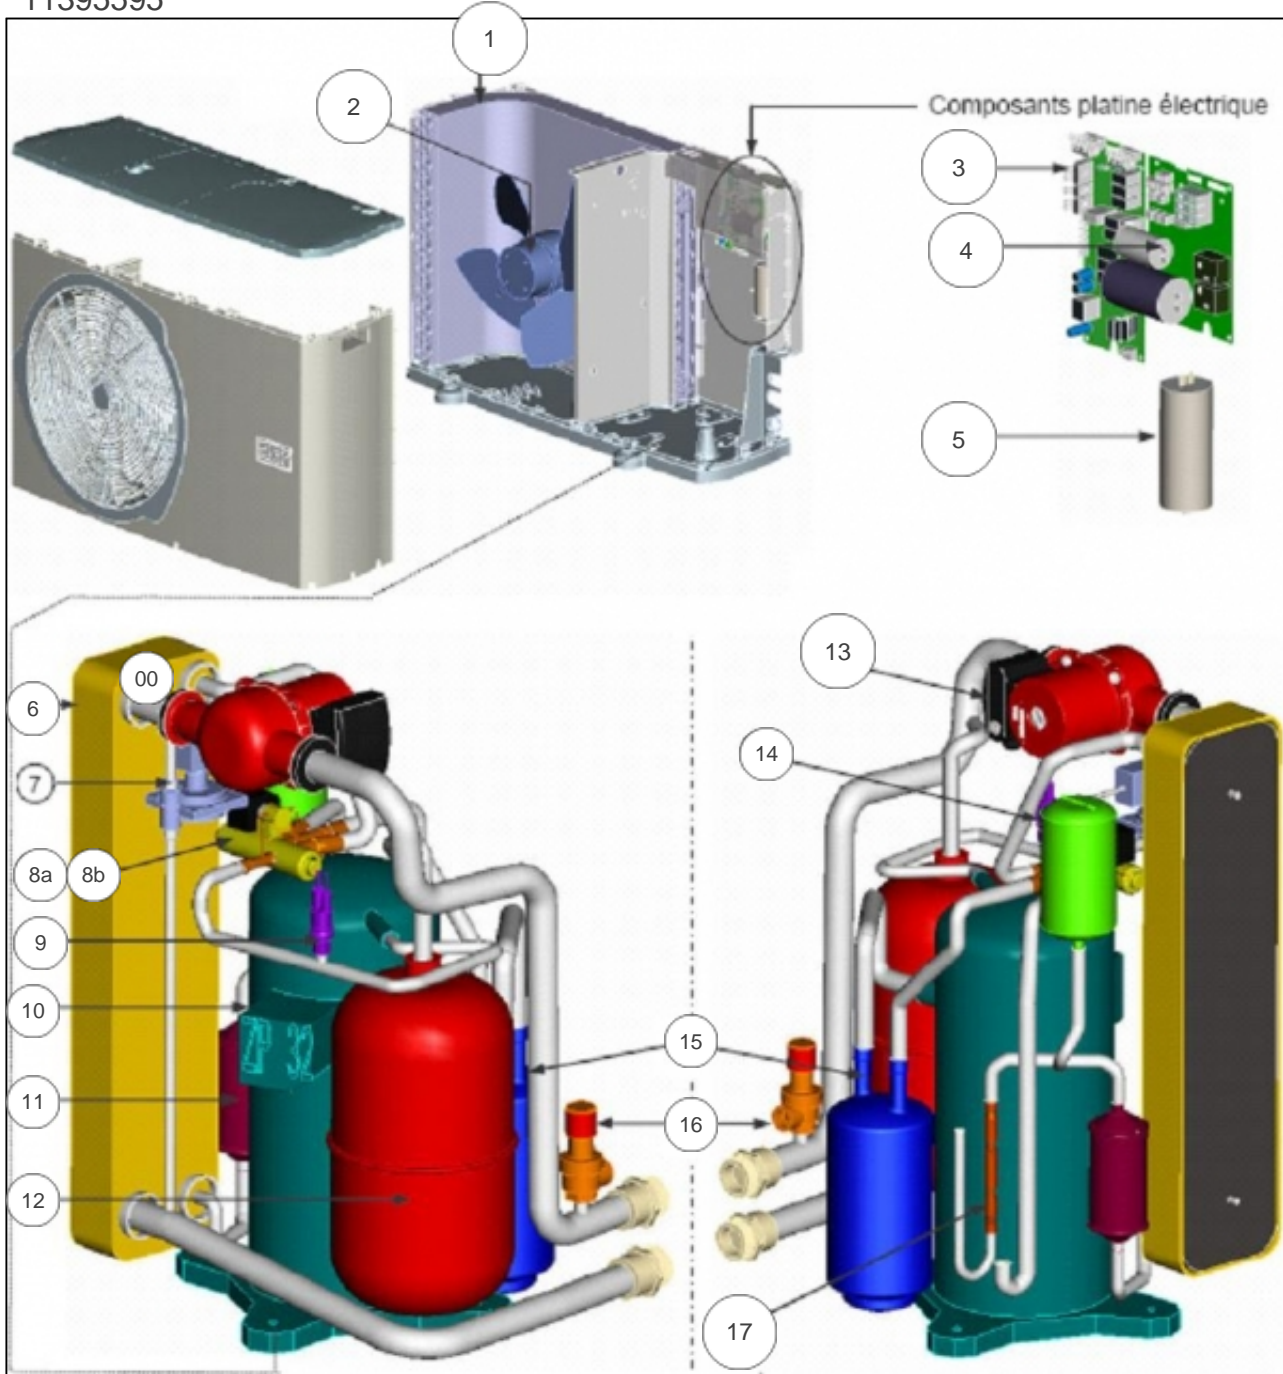

11395595

Références

Repère	Libellé	J
	TELECOMMANDE R/O 8/10/13 R <i>Scotché sur le Rep 11.</i>	711403
	TELECOMMANDE R/O 8/10/13 R	711403
	PRESSOSTAT HP R/O 8/10/13 R	711428
	CORDON CHAUFFANT PAC AIREO	071714
	VANNE FILTRE	188193
00	PURGEUR MANUEL R/O <i>Présent à côté du circulateur.</i>	711458
00	PURGEUR MANUEL R/O	711458
1	BATTERIE ECO R/O 10 R	711407
2	VENTILATEUR EXTERIEUR R/O 8/10 R	711440
3	CARTE DE REGULATION AIREO 2	071962
4	CARTE PUISSANCE 10RM2	711470
5	CONDENSATEUR COMPRESSEUR R/O 10 R	711422
6	ECHANG. PLAQUES (CPLT) R/O 10R	711410
8a	VANNE 4 VOIES R/O 8/10 R <i>Sans la bobine.</i>	711431
8a	VANNE 4 VOIES R/O 8/10 R	711431
8b	BOBINE VANNE 4 VOIES SAGINOMIYA	072060
9	PRESSOSTAT DIFFERENTIEL R/O 8/10/13 R	711404
9	PRESSOSTAT DIFFERENTIEL AIREO 10RM2/RT2	071971
10	COMPRESSEUR R/O 10 R	711419
11	FILTRE DESHYDRATEUR R/O 10 R	711429
12	VASE EXPANSION R/O 8/10 R	711438
13	CIRCULATEUR R/O 10 R	711405
15	BOUTEILLE TAMPON 1.2 L. AIREO 1 D90	072091
16	SOUPAPE D EAU 4B 1/2 FXF R/O 8/10/13 R	711447
17	DETENDEUR (CAPILLAIRE) R/O 10 R	711425