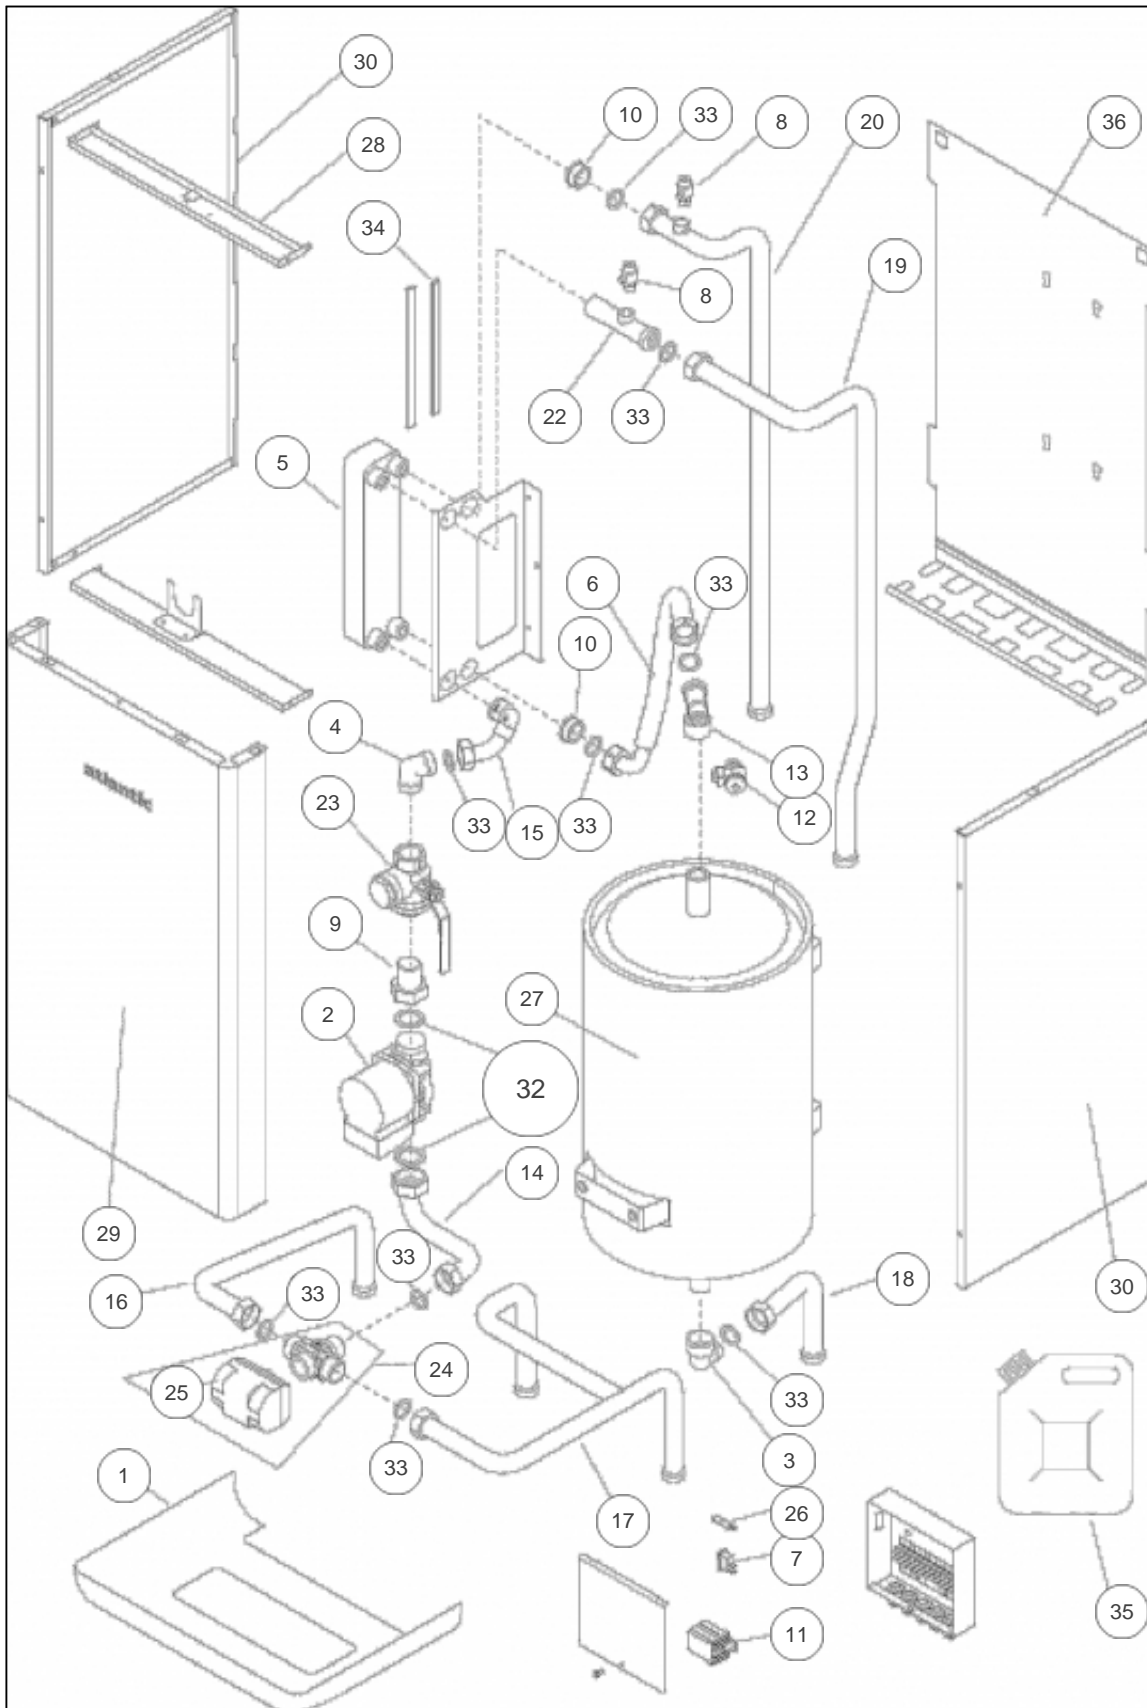

11395718

Références

Repère	Libellé	J
	SUPPORT BAL.MURAL70L <i>Patte de fixation habillage arrière.</i>	244402
	SUPPORT BAL.MURAL70L	244402
1	CACHE TUYAUTERIE	109330
2	CIRCULATEUR	109945
3	COUDE	111167
4	COUDE 94 G 26	111169
5	ECHANGEUR	112529
6	FLEXIBLE DEPART BAL	132227
7	INTERRUP B1031 C2291	139235
8	PURGEUR MANUEL 3/8	159422
9	RACCORD	164243
10	REDUCTION	164611
11	RELAIS+CLIPS 9724004	165706
12	ROBINET VIDANGE 1/2P	167702
13	TE LAITON 1MF 1/2F P	177535
14	TUYAU DEPART CIRCUL	183154
15	TUYAU DEPART ECHANG.	183155
16	TUYAU DEPART CHAUD.	183157
17	TUYAU RET.CHAUD&INST	183158
18	TUYAU RETOUR BALLON	183159
19	TUYAU DEPART INSTALL	183160
20	TUYAU DEPART PAC	183161
22	TUYAUTERIE RALLONGE	184020
23	VANNE FILTRE	188193
24	VANNE DIRECTIONNELLE	188197
25	MOTEUR VANNE	150315
26	VOYANT 240V ROUGE	191025
27	BALLON RLV AIREO	904539
28	ENTRETOISE RLV AIREO	209203
29	FACADE RLV AIREO	937237
30	COTE 5030810Z	912446
32	JOINT33X42CAOUTCHOUC	142728
33	JOINT	142735
34	JOINT SETECL 10X5 1M	142307