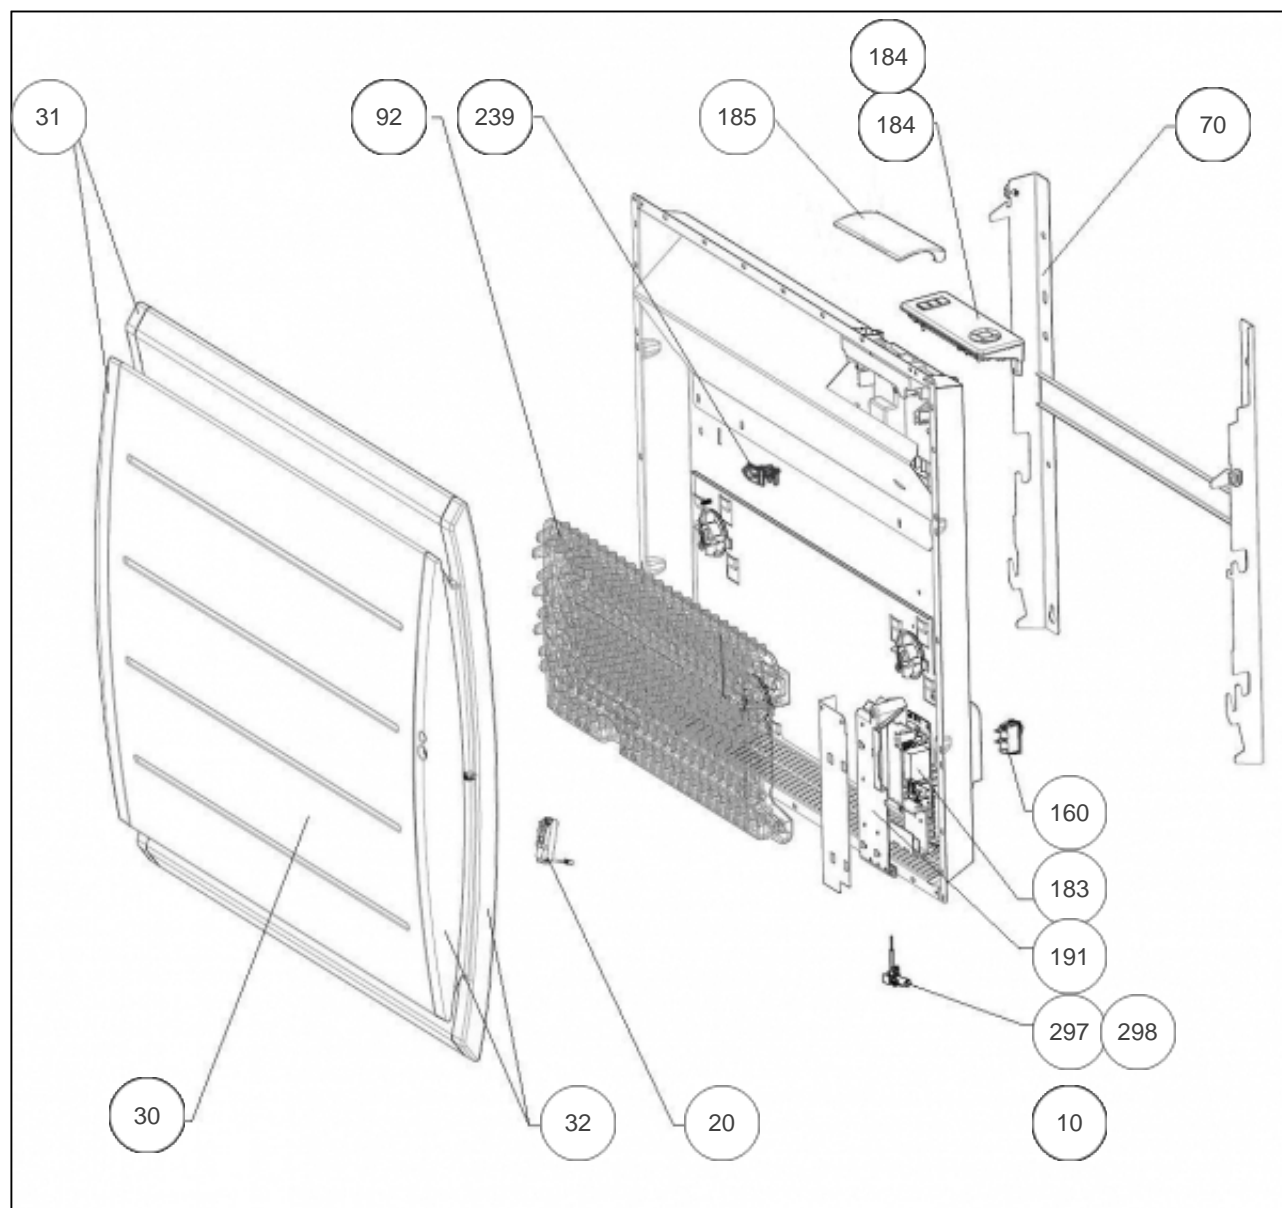

Atlantic Radiateurs & Eau Chaude Sanitaire

Produits

Référence	Nom	Lettre
507620	MARADJA PI CONNECTE H 2000W BLC	E

Paramètres

Référence	Puissance(W)	Lettre
507620	2000	E

Références

Repère	Libellé	E
10	FAISCEAU ELECTRIQUE IR4GHD 2000W	082263
20	BOITIER + CELLULE (DAP 0)	087180
30	FACADE BLANCHE MARAD.BIS H 2000W + JOUES	097521
31	PLASTRON GAUCHE MARADJA H PILOT. INT.	093108
32	PLASTRON DROIT MARADJA H PILOT. INT.	093107
70	SUPPORT MURAL H 2000W + ENTRETOISES	098368
92	CORPS DE CHAUFFE FONTE 780W + SUPPORTS (COEF.2)	086340
160	INTERRUPTEUR + CABLE ALIM. BLANC	083333
183	CARTE DE PUISSANCE U0-53-2703 <i>Si avant-before 17.27, remplacer boitier de commande (version depuis-since 17.27) et écran 091897</i>	087374
184	BOITIER COMMANDE DIGITAL I2G PROG146 <i>avant-before 17.27</i>	087442
184	BOITIER COMMANDE DIGITAL I2G PROG181 <i>depuis-since 17.27</i>	088443
185	VOLET SEUL POUR BOITIER DIGITAL I2G	091465
191	BOITIER DE PUISSANCE SANS CARTE + COUVER	091424
239	LIMITEUR DE TEMPERATURE 105 DEGRES	699924
297	SONDE THERMOSTAT LG240MM	083055
298	ECRAN DE SONDE <i>depuis-since 17.27</i>	091897