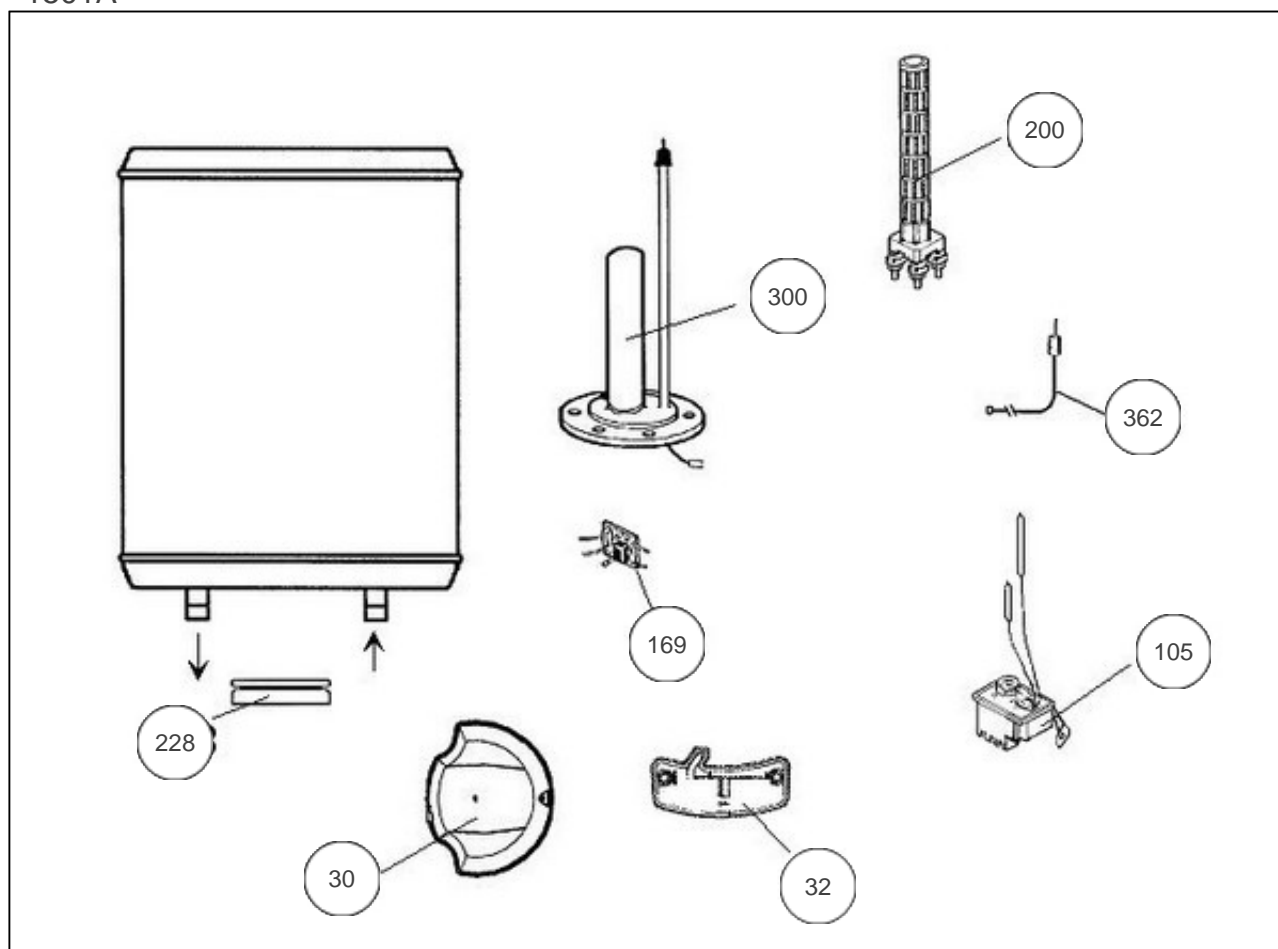


Atlantic Radiateurs & Eau Chaude Sanitaire

Produits

Référence	Nom	Lettre
351204	CE ACI VISIO VM ACCELERE TRI 50L	A

Fabrication de 1997 à M04/2004

Constructeur No 344/416

Paramètres

Référence	Puissance(W)	Tension (V)	Capacité/Largeur	Couleur	Lettre
351204	3000	230/400	50		A

1501A

Références

Repère	Libellé	A
30	CAPOT BLANC	022279
105	THERMOSTAT TOUS COURANTS	099041
169	PLATINE ELECTRONIQUE ACI TC	040239
200	RESISTANCE STEATITE 1800W 230/400V	060175
228	JOINT A LEVRE D.82MM	099060
300	CORPS DE CHAUFFE ACI + JOINT	399060
362	ANODE ACI + BOUCHON	040374