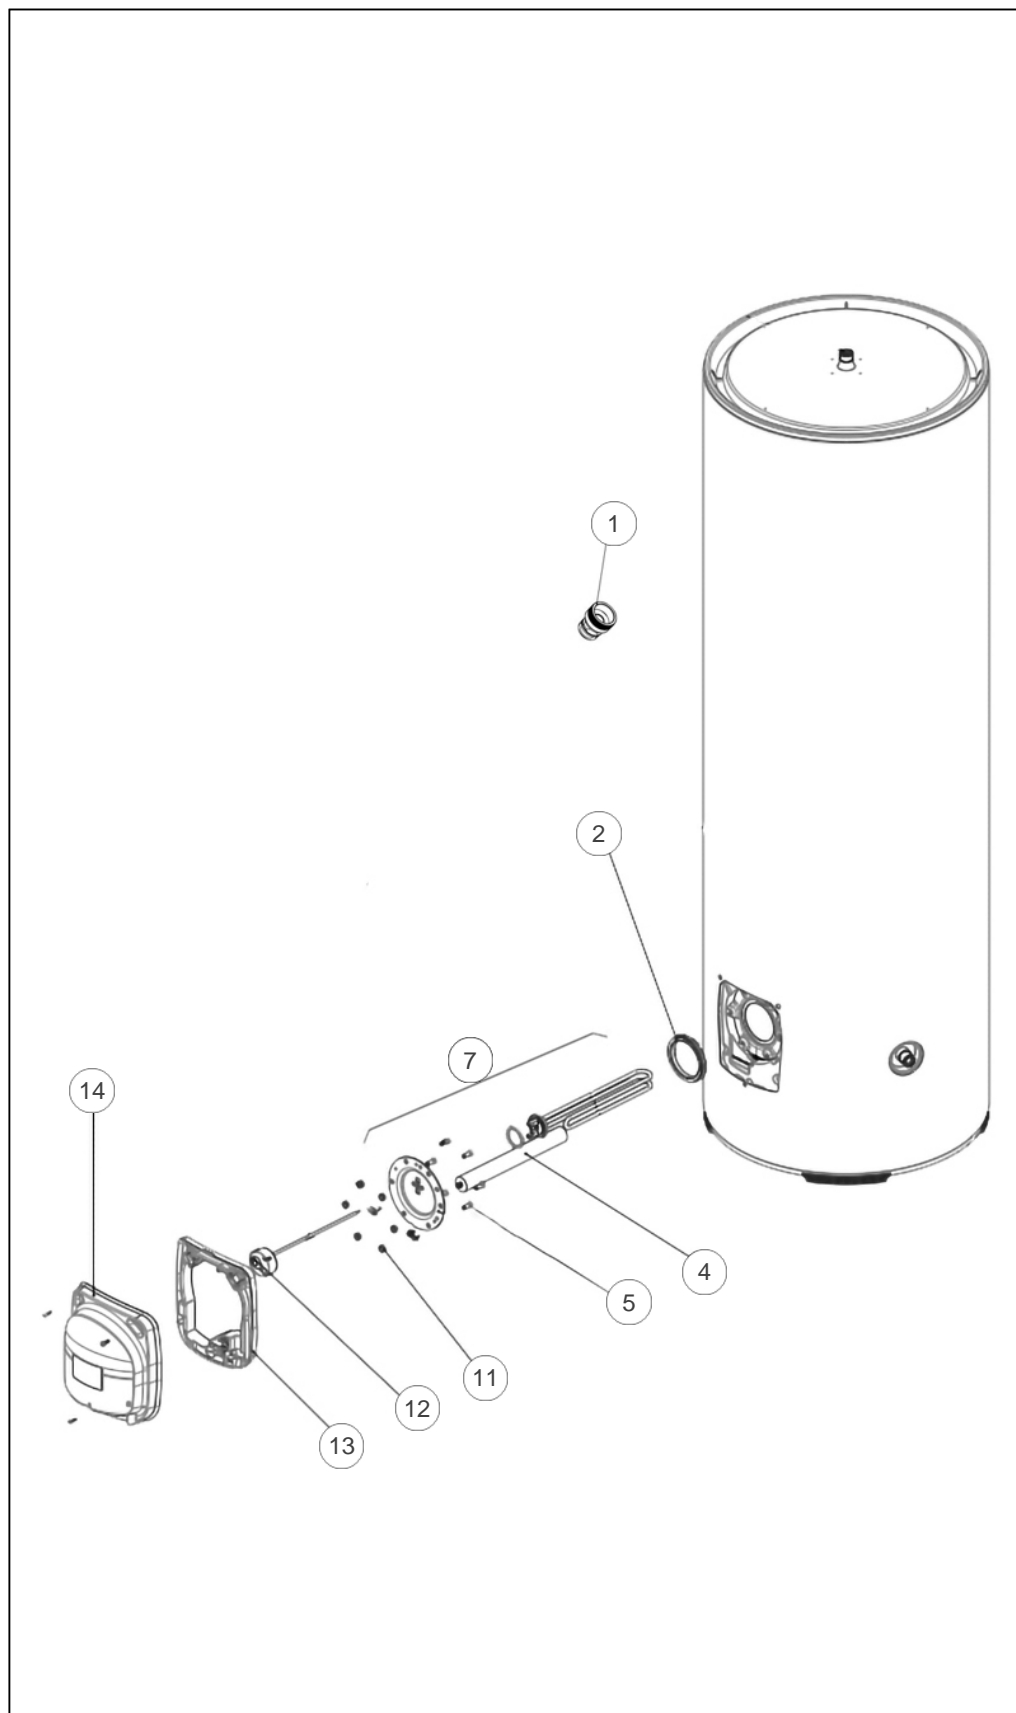

Atlantic Radiateurs & Eau Chaude Sanitaire

Produits

Référence	Nom	Lettre
022122	CHAUFFEO VS 300L 3000M	B

Paramètres

Référence	Capacité (l)	Diamètre (mm)	Tension (V)	Poids (kg)	Contenance (l)	Constante de refroidissement (K)	Vitesse de chauffe (h)	Temps de chauffe (h)	Puissance (W)	Lettre	
022122	300	575	230	60	1765	2.41	0.17	531	5h53	3000	B

Références

Repère	Libellé	B
1	RACCORD DIELECTRIQUE TOURNANT 20X27	026060
2	JOINT A LEVRE D.82MM	099060
4	ANODE MAGNESIUM D33 L315/286	040168
5	VIS ANTI-ROTATION HM8 X1	026063
7	RESISTANCE BLINDEE 3000W 230V +JT +ANODE	099007
11	ECROU HM8 X1	026064
12	THERMOSTAT EMBROCHABLE L270	099043
13	CAPOT FIXE VS HZ	022987
14	CAPOT MOBILE VS HZ	022986