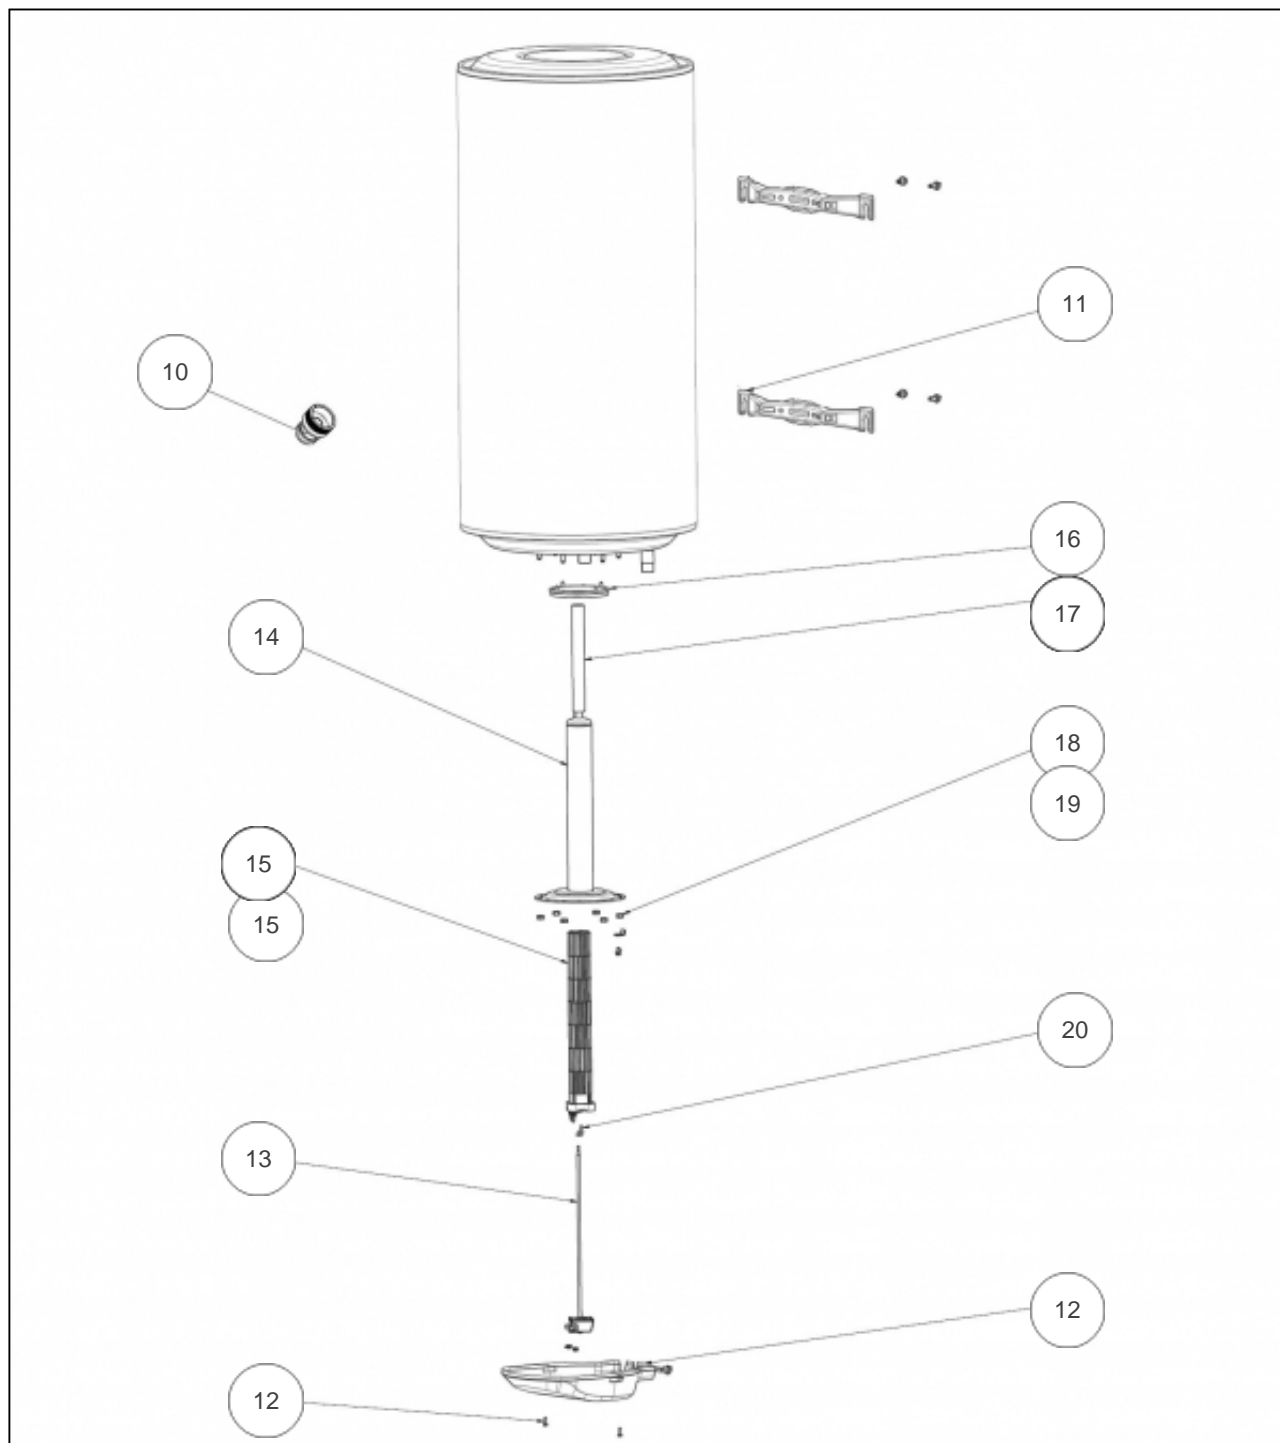

Atlantic Radiateurs & Eau Chaude Sanitaire

Produits

Référence	Nom	Lettre
053041	CHAUFFEO PLUS COMP VM 150L 1800M	C

Paramètres

Référence	Information d'entre	Poids (kg)	V40	Temps de ch	Diamètre (mm)	Puissance	Tension (V)	Hauteur (mm)	Capacité (l)	Lettre	
053041		1.43	41	277	5h28	570	1800	230	1030	150	C

Références

Repère	Libellé	C
10	RACCORD DIELECTRIQUE TOURNANT 20X27	026060
11	ETRIER D'ACCROCHAGE	022308
12	CAPOT VM HZ 2021	022968
13	THERMOSTAT TUS00316 VERT L450 R64 S95	029990
14	CORPS DE CHAUFFE + JOINT	040159
15	RESISTANCE STEATITE 1800W 230V	060178
16	JOINT A LEVRE D.112MM	040158
17	ANODE MAGNESIUM D26 L252	040164
18	ECROU HM8 X1	026064
19	VIS ANTI-ROTATION HM8 X1	026063
20	PATTE FIL UNIVERSELLE 2021	026513