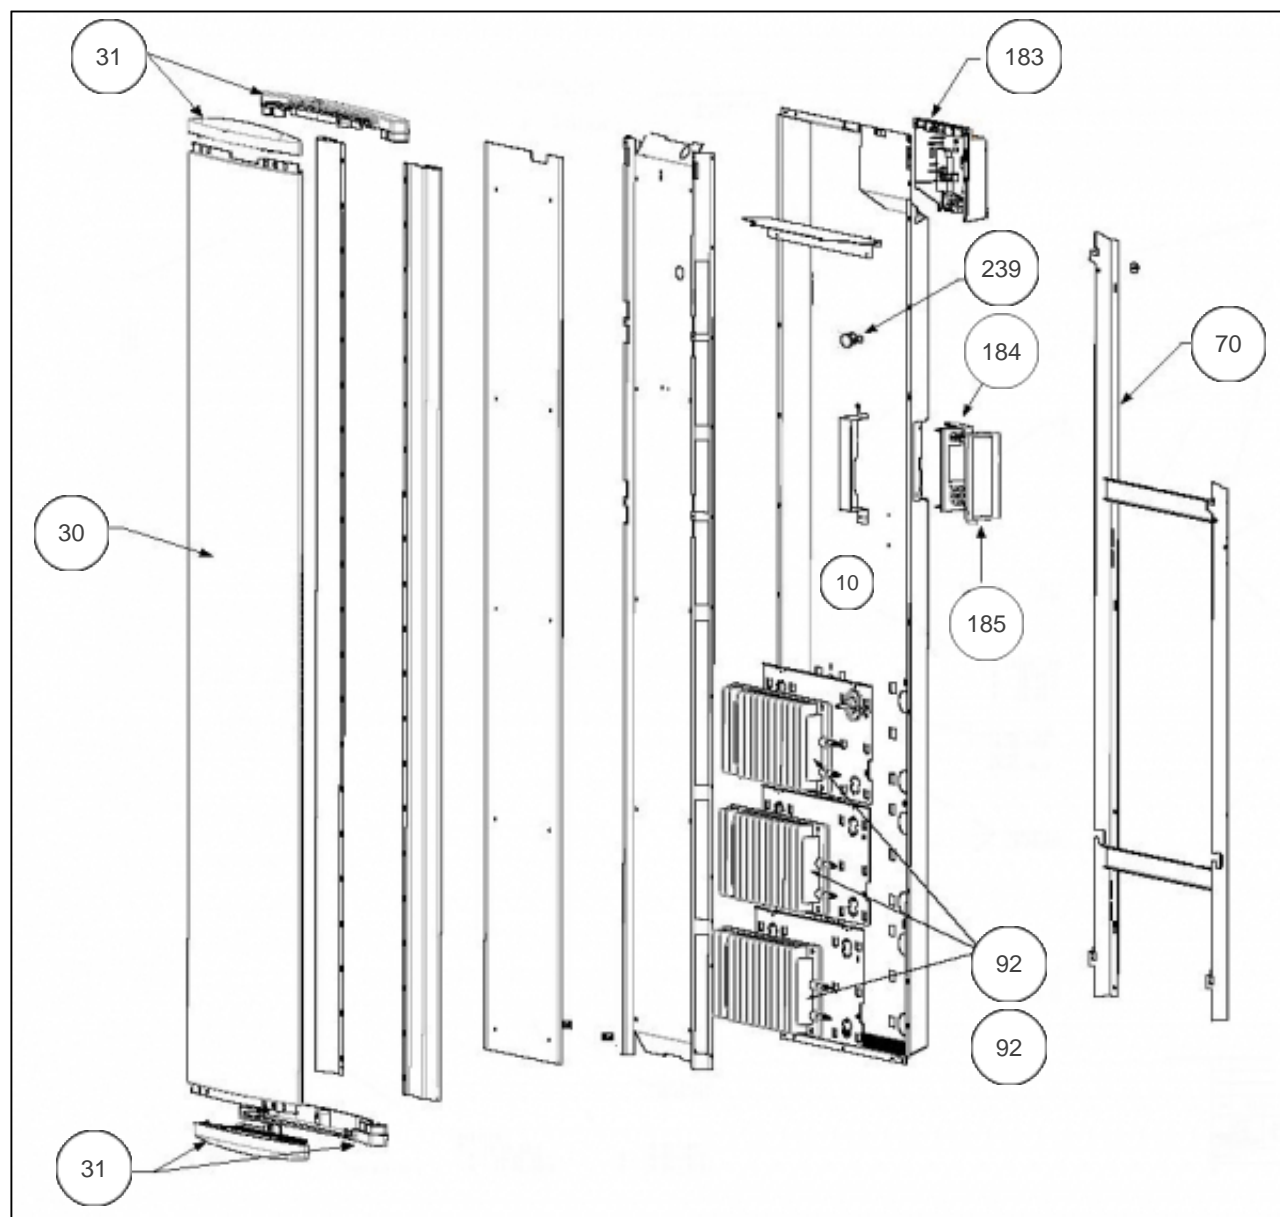

Atlantic Radiateurs & Eau Chaude Sanitaire

Produits

Référence	Nom	Lettre
605515	MARADJA DIGITAL VERT. SABLE 1500W	E

Constructeur N° 542

Paramètres

Référence	Puissance(W)	Tension (V)	Capacité/Largeur	Lettre
605515	1500	230	468	E

Références

Repère	Libellé	E
10	FAISCEAU ELECTRIQUE SONDE R4GVD 1500W	081113
30	FACADE COMPLETE R4GVD 1500W BEIGE	097428
31	ENJOLIVEURS HAUT ET BAS R4GVD BEIGE	093066
70	SUPPORT MURAL BEIGE 1500/2000W R4GVD	098272
92	CORPS DE CHAUFFE FONTE 510W	086297
92	CORPS DE CHAUFFE FONTE 715W	086298
183	BOITIER DE PUISSANCE + CARTE R4GVD 1500W	087934
184	BOITIER DE COMMANDE R4GD ATL	087136
185	VOLET BOITIER THERMOSTAT DIGITAL (PACK4)	091093
239	LIMITEUR DE TEMPERATURE 115 C	699925