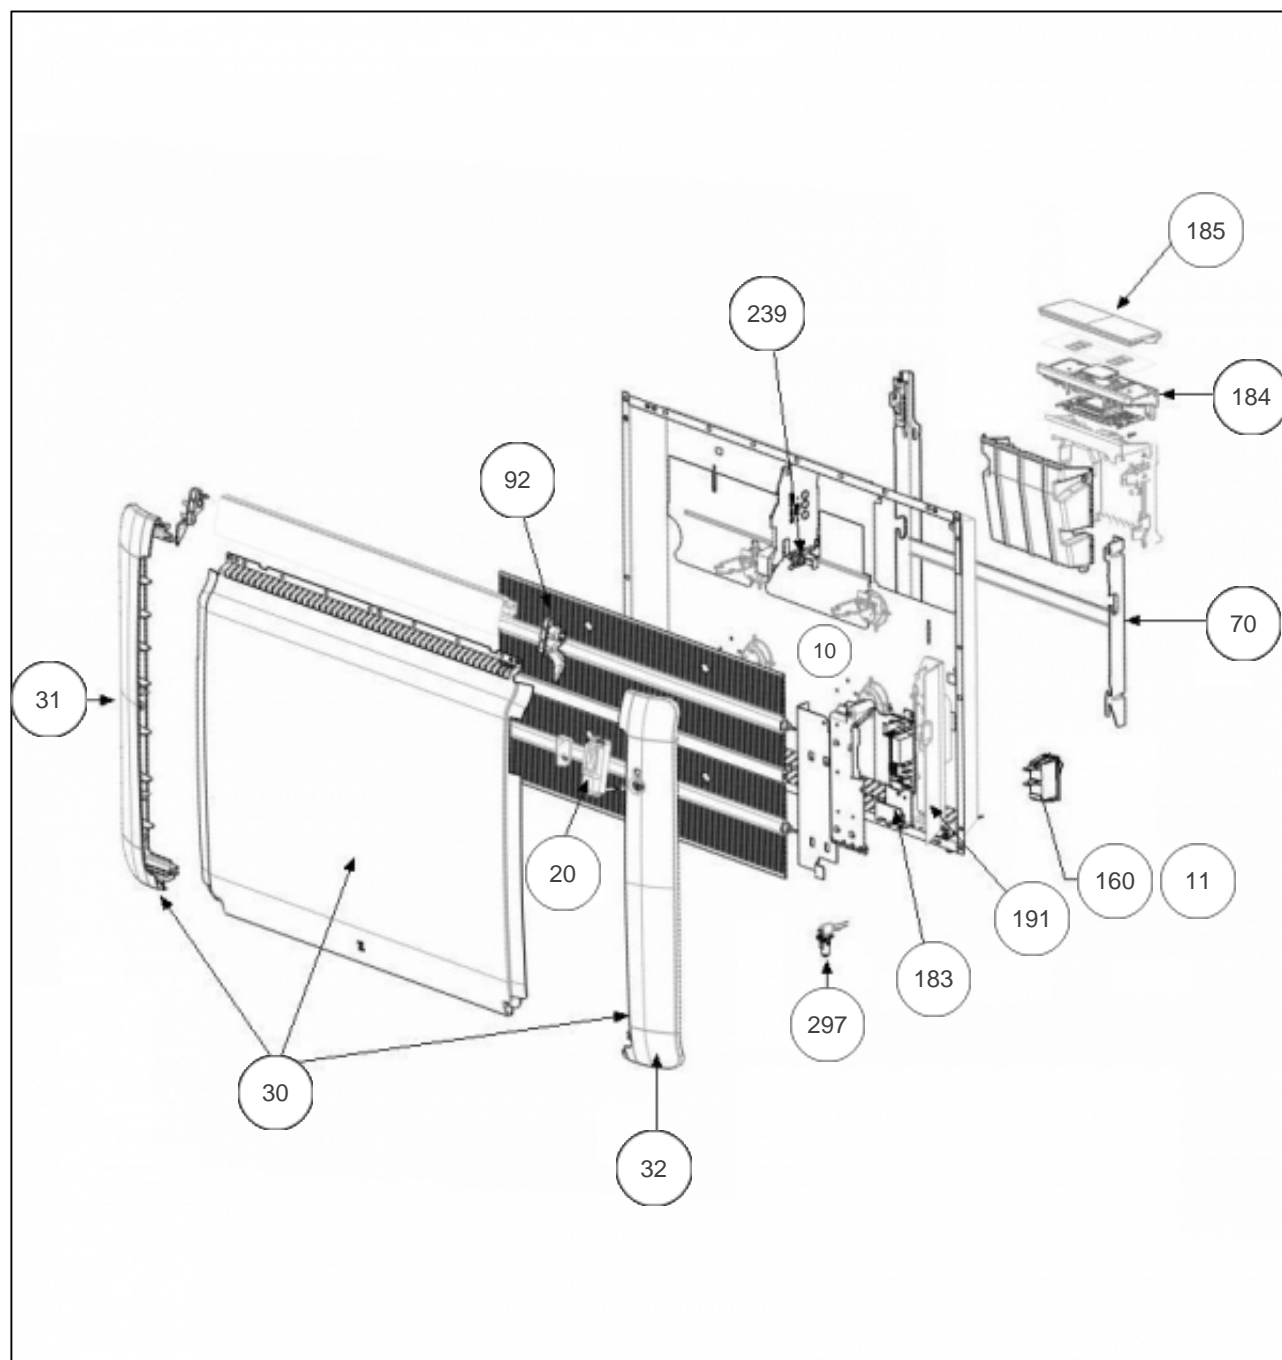

Références

Repère	Libellé	F
10	FAISCEAU ELECTRIQUE RYHG IO	082245
11	CORDON ALIMENTATION	082249
20	DETECTEUR ABS/PRES (DAP 10 DEG)	087152
30	FACADE BLANCHE RYHG-H 2000W	097474
31	JOUE GAUCHE RYHG-H BLANC	093085
32	JOUE DROITE RYHG-H BLANC	093084
70	SUPPORT MURAL RAY. H 2000W	098234
92	CORPS DE CHAUFFE ALU H 2000W	086440
160	INTERRUPTEUR UNIPOLAIRE	082175
183	CARTE DE PUISSANCE U0-53-2701	087380
184	BOITIER COMMANDE DIGITAL I2G PROG5	087401
185	VOLET SEUL POUR BOITIER DIGITAL I2G	091465
191	BOITIER DE PUISSANCE SANS CARTE + COUVER	091424
239	LIMITEUR DE TEMPERATURE 105 DEG	085058
297	SONDE THERMOSTAT LG240MM	083055