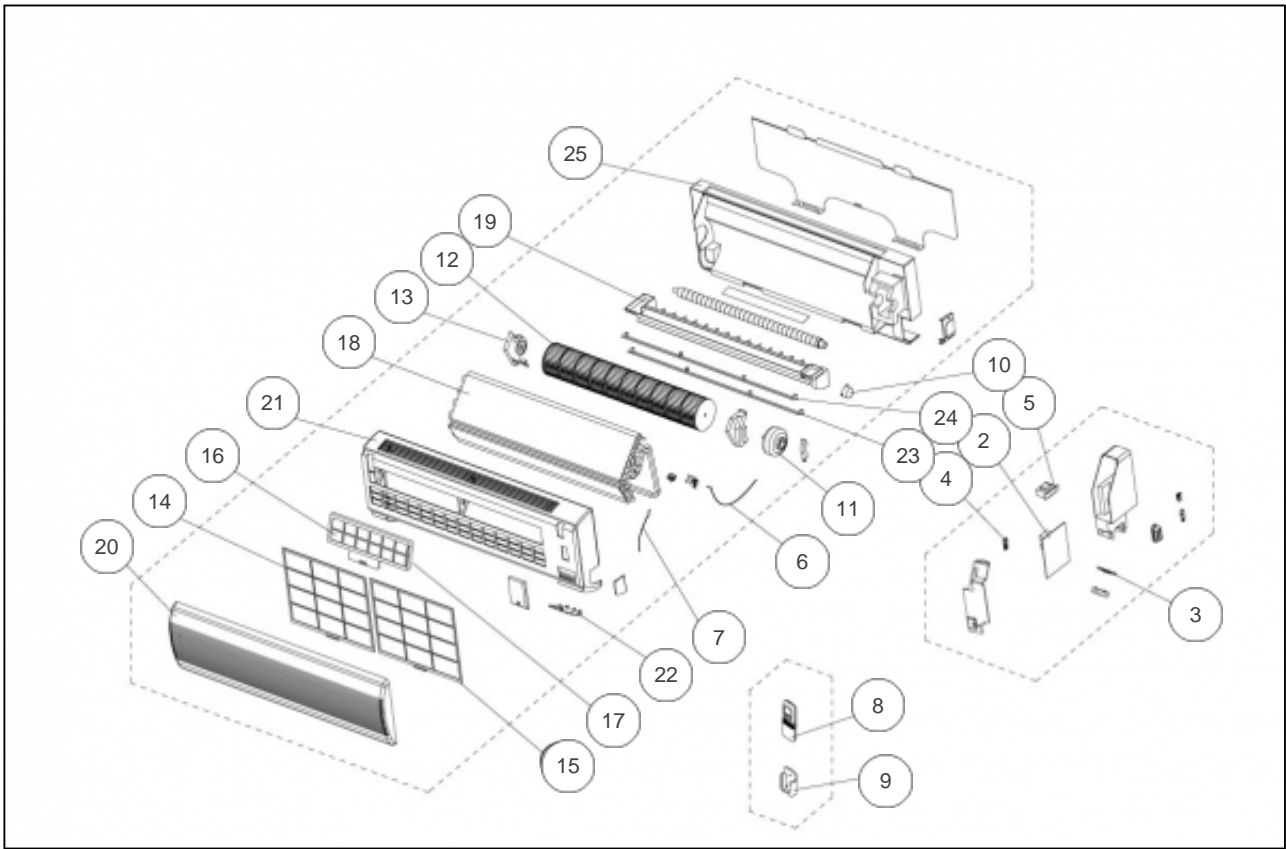

## Produits

---

Référence	Nom	Lettre
851117	ASM17AHUI	

## Références

Repère	Libellé	
2	PLATINE REGULATION	893300
3	PLATINE IR (7 BROCHES)	893042
4	PLATINE SWITCHS	893003
5	TRANSFORMATEUR	893008
6	SONDE REPRISE	893151
7	SONDE EVAPORATEUR	893152
8	TELECOMMANDE IR	893010
9	SUPPORT TELECOMMANDE	893009
10	MOTEUR VOLET	893485
11	MOTEUR VENTILATION	893006
12	TURBINE	893040
13	SILENTBLOC GAUCHE DE TURBINE	893147
14	FILTRE GAUCHE	893044
15	FILTRE DROIT	893045
16	FILTRE ANTI-POLLENS	893043
17	SUPPORT FILTRE A PARTICULES	893145
18	EVAPORATEUR	893146
19	BAC A CONDENSATS	893144
20	FACADE BASCULANTE	893222
21	CORPS AVANT	893142
22	FACADE IR	893143
23	VOLET BAS	893022
24	VOLET HAUT	893023
25	CHASSIS	893148
26	LONGERON INFERIEUR <i>Non représenté</i>	893179
27	CONDENSATEUR MOTEUR <i>Non représenté</i>	893404
28	RELAIS DE PUISSANCE <i>Non représenté</i>	893149