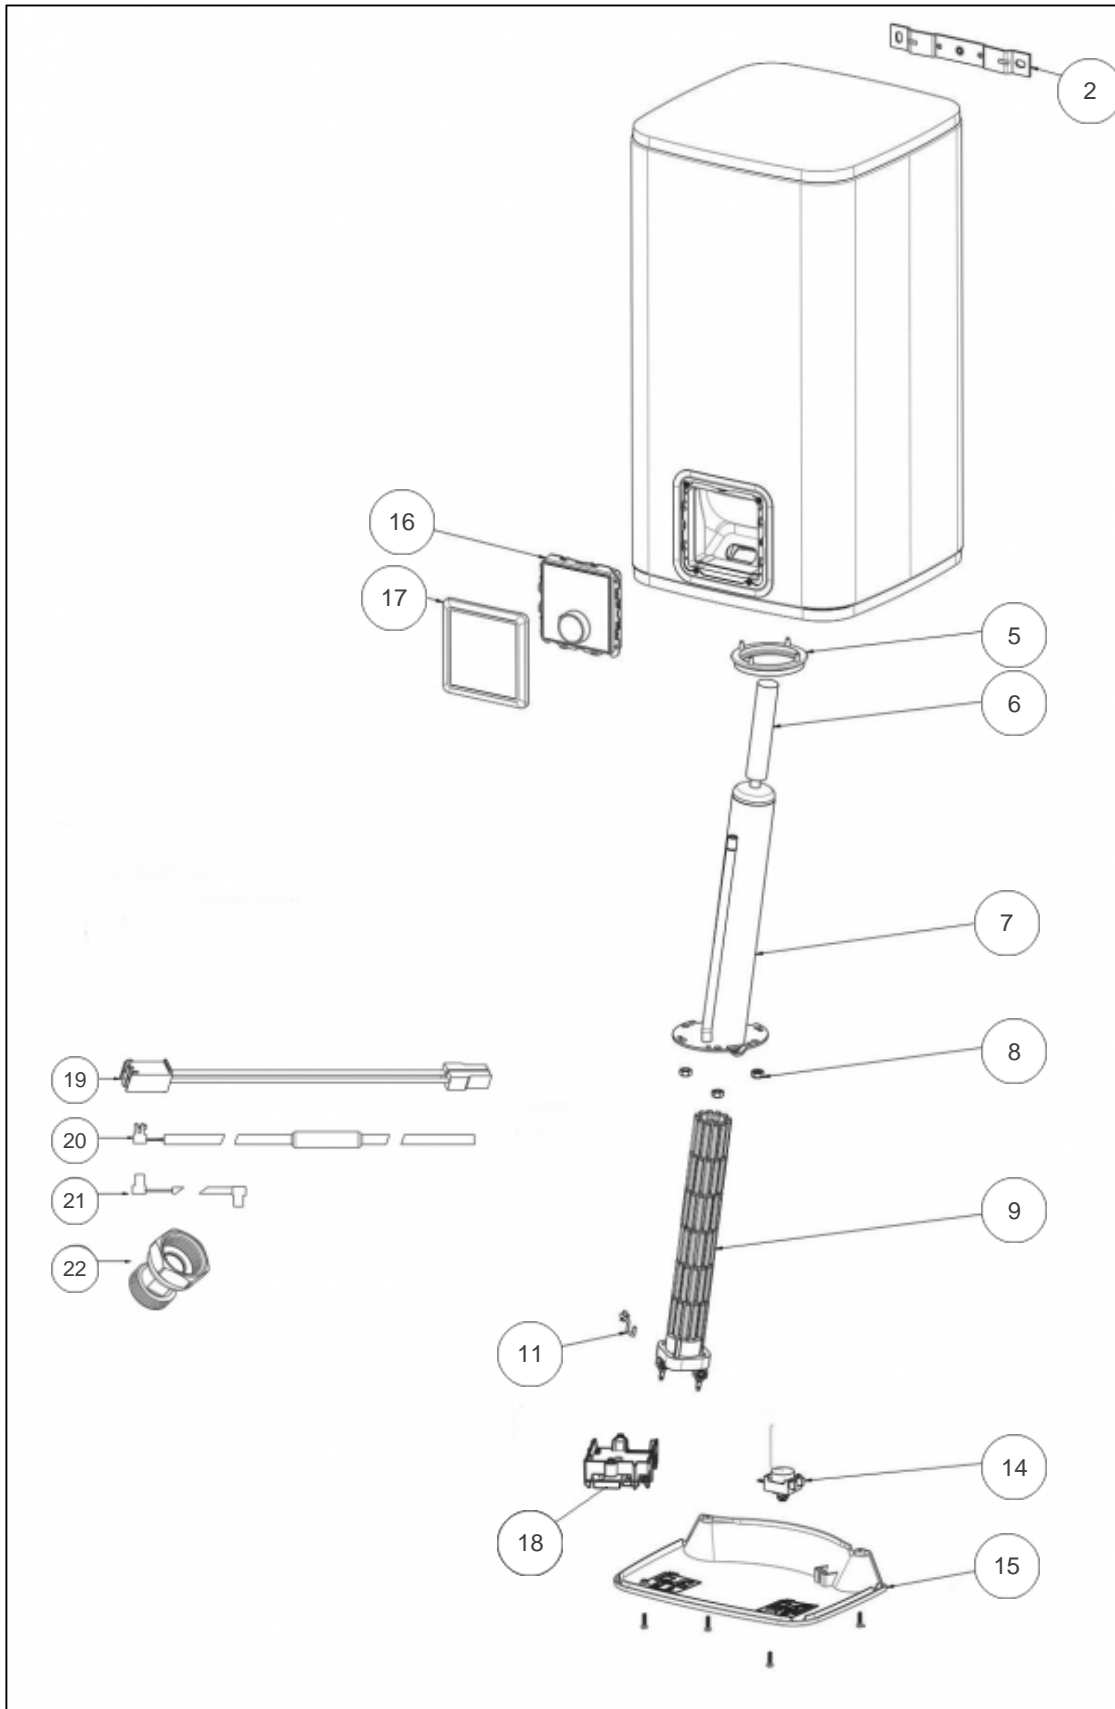

Atlantic Radiateurs & Eau Chaude Sanitaire

Produits

Référence	Nom	Lettre
157212	LINEO CONNECTE VM 120L BLC 2400M	B

Paramètres

Référence	Capacité/Largeur	Puissance(W)	Tension (V)	Lettre
157212	120	2400	230	B

Références

Repère	Libellé	B
2	ETRIER CE PLAT (X1)	022714
5	JOINT A LEVRE D.75MM	040323
6	ANODE MAGNESIUM D26 L186	040208
7	CORPS DE CHAUFFE INCLINE 2100W + JOINT <i>Prévoir le remplacement de l'anode - Anode to replace</i>	040439
8	ECROU HM8 X1 <i>(COEF.6)</i>	026064
9	ELEMENT STEATITE 2400W MONO + CONNECTEUR	029760
11	PATTE FIXATION ELEMENT STEATITE	026143
14	THERMOSTAT SECURITE SBLC 0059	029732
15	CAPOT BLANC S4	022823
16	BOITIER DE COMMANDE NOIR CONNECT IO	029735
17	ENJOLIVEUR NOIR POUR BOITIER DE CDE	022713
18	CARTE ELECTRONIQUE FLAT 2 PROG ATL 120L	029775
19	FAISCEAU L200 POUR THERMOSTAT SECURITE	026344
20	SONDE TEMPERATURE S4	026345
21	CABLE DE LIAISON CDE DIGITALE	026284
22	RACCORD DIELECTRIQUE TOURNANT 20X27	026060