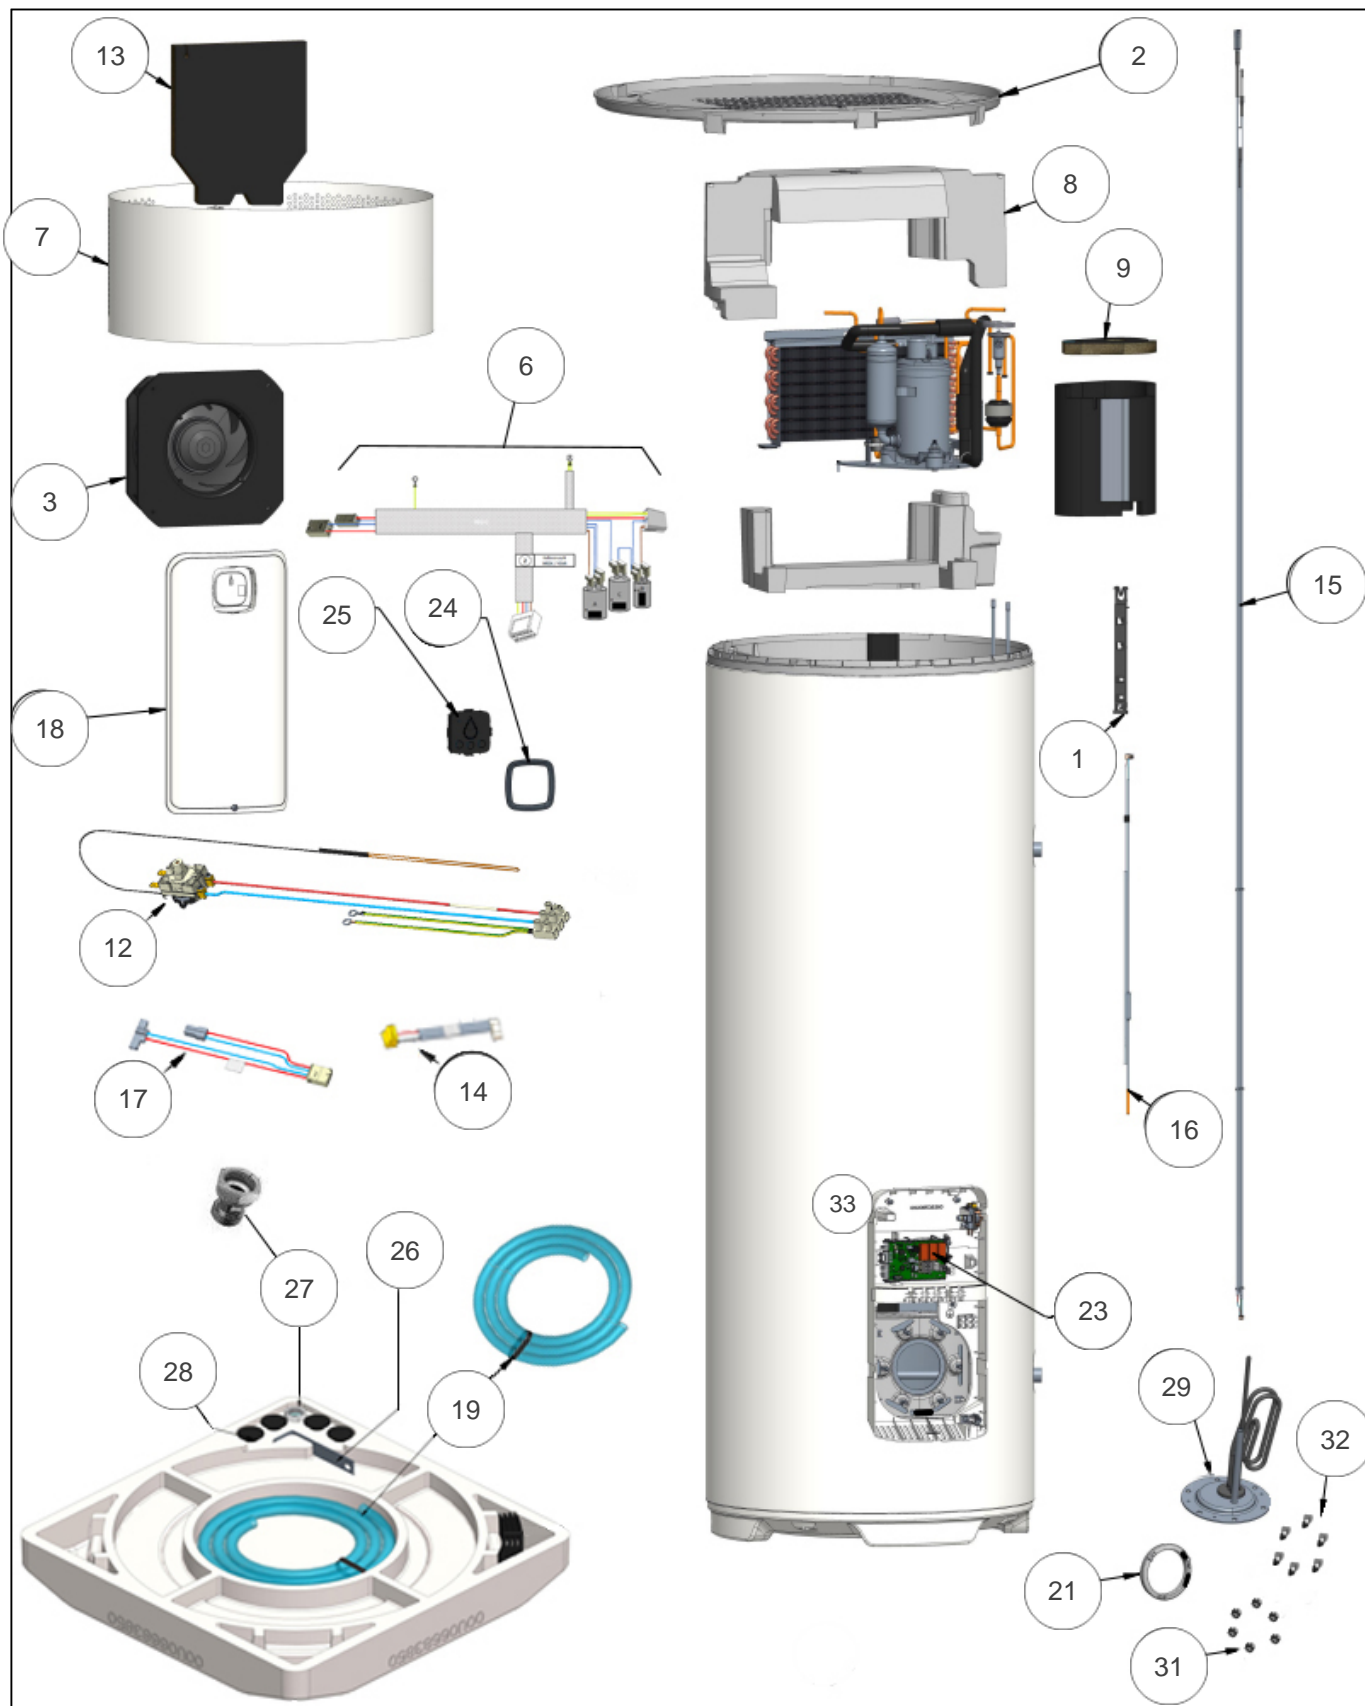

### Produits

Référence	Nom	Lettre
232516	EGEO VS 200L	A

### Paramètres

Référence	Puissance (W)	Diamètre (mm)	Couleur	Fluide	Charge (g)	Poids (kg)	Profondeur (mm)	Tension (V)	Hauteur (mm)	Lettre
232516	2250	16	Blanc	R290	114	68	605	230	1586	A